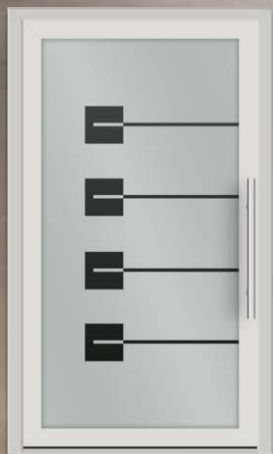

# ENERGIO

Portes GLASS-LINE vitrage

SÉCURITÉ / LUMIÈRE / DESIGN / ISOLATION THERMIQUE

Vitrage Securite 28mm  
Satinato avec decors  
44.2/14/33.1 VSG  
Faible Emissivite  
UG 1,1 W/m2.K

GL-01

GL-02

GL-08

GL-12

GL-13

GL-15

GL-18

GL-22

GL-23

GL-24

GL-25