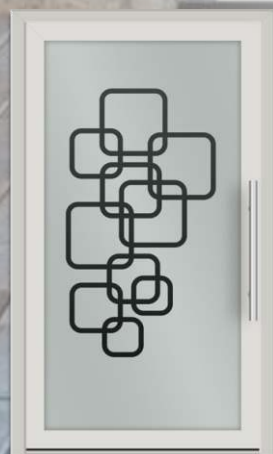

# ENERGIO

Portes GLASS-LINE vitrage

SÉCURITÉ / LUMIÈRE / DESIGN / ISOLATION THERMIQUE

Vitrage Securite 28mm  
Satinato avec decors  
44.2/14/33.1 VSG  
Faible Emissivite  
UG 1,1 W/m2.K

GL-01

GL-02

GL-08

GL-12

GL-13

GL-15

GL-18

GL-22

GL-23

GL-24

GL-25