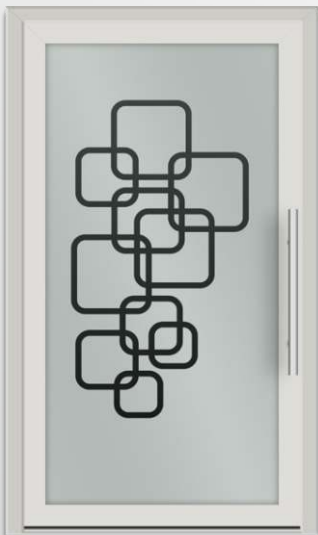

# ENERGIO

Portes GLASS-LINE vitrage

SÉCURITÉ / LUMIÈRE / DESIGN / ISOLATION THERMIQUE

Vitrage Securite 28mm  
Satinato avec decors  
44.2/14/33.1 VSG  
Faible Emissivite  
UG 1,1 W/m2.K

GL-01

GL-02

GL-08

GL-12

GL-13

GL-15

GL-18

GL-22

GL-23

GL-24

GL-25