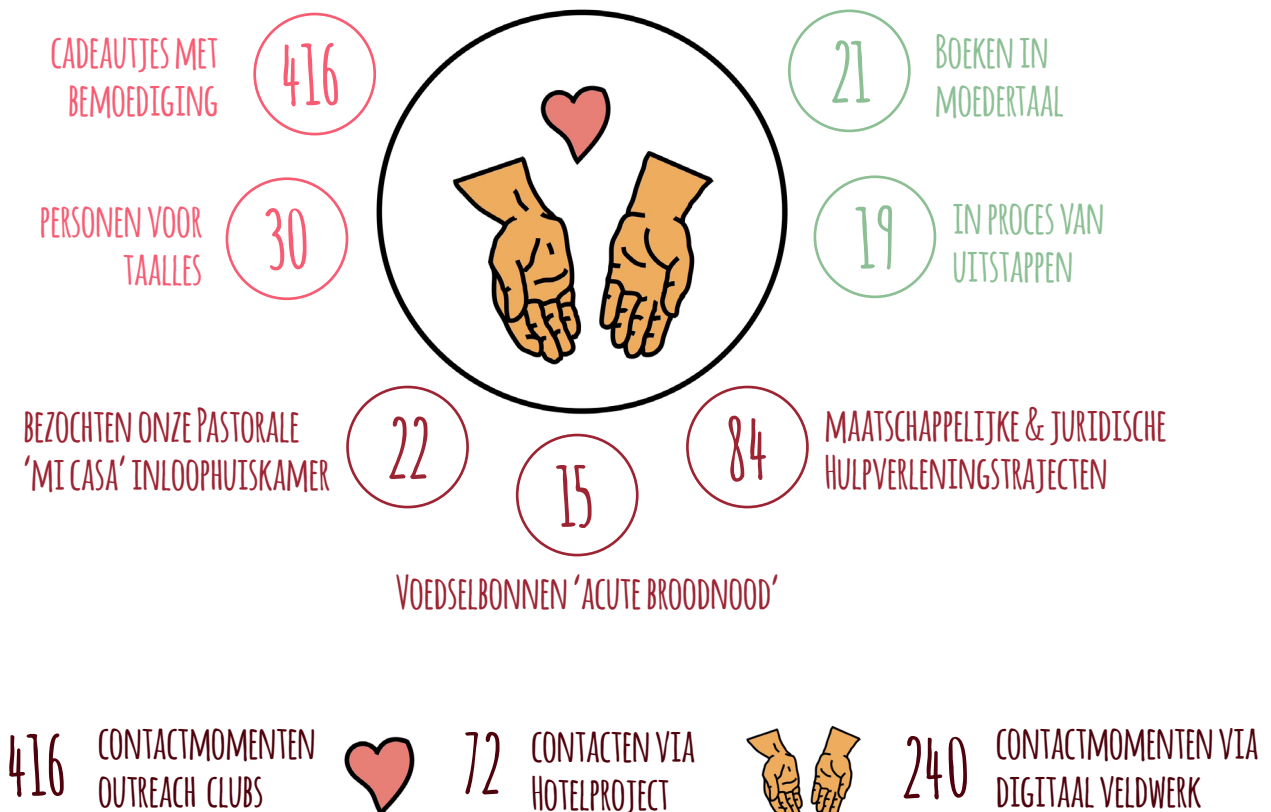

# EL ROI

// ROOM FOR WOMEN

## PRESENTIEBENADERING

We werken vanuit de presentiebenadering. Onze insteek is: We willen gelijkwaardig naast je staan en lopen graag met je op. Onze hulp is maatwerk.

## HULPVERLENING

Onze hulpverlening bestaat uit: maatschappelijk werk, juridische hulpverlening, maatjestrjecten, pastorale zorg, taalles, trainingen/ opleidingen, job coaching en uitstaptrjecten.

IN 2023

Gerund door 34 vrijwilligers, 5 kernteamleden, 3 parttime dienstverbanden & 3 ZZP'ers!