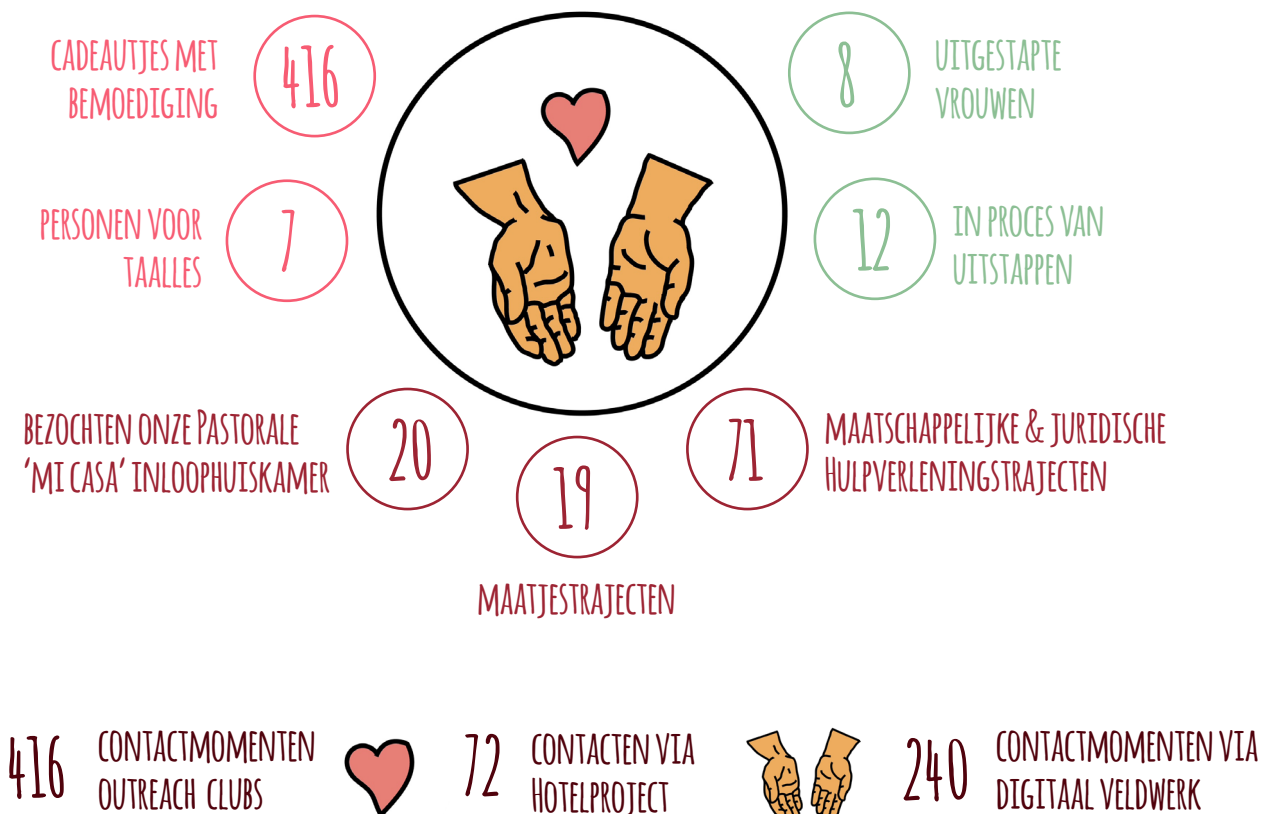

EL ROI

// ROOM FOR WOMEN

PRESENTIEBENADERING

We werken vanuit de presentiebenadering. Onze insteek is: We willen gelijkwaardig naast je staan en lopen graag met je op. Onze hulp is maatwerk.

HULPVERLENING

Onze hulpverlening bestaat uit: maatschappelijk werk, juridische hulpverlening, maatjestrjecten, pastorale zorg, taalles, trainingen/ opleidingen, job coaching en uitstaptrjecten.

IN 2022

Gerund door 30 vrijwilligers, 4 stafleden, 2 parttime dienstverbanden & 2 ZZP'ers!

DOE OOK MEE!

Sta met ons in de bres voor deze mensen, zodat we ze een stem kunnen geven, en we gezamenlijk perspectief kunnen bieden. Iedereen die dit werk steunt maakt deel uit van het verhaal van de vrouwen die we ondersteunen. Een verhaal van hoop, geloof, perspectief en een nieuw begin!