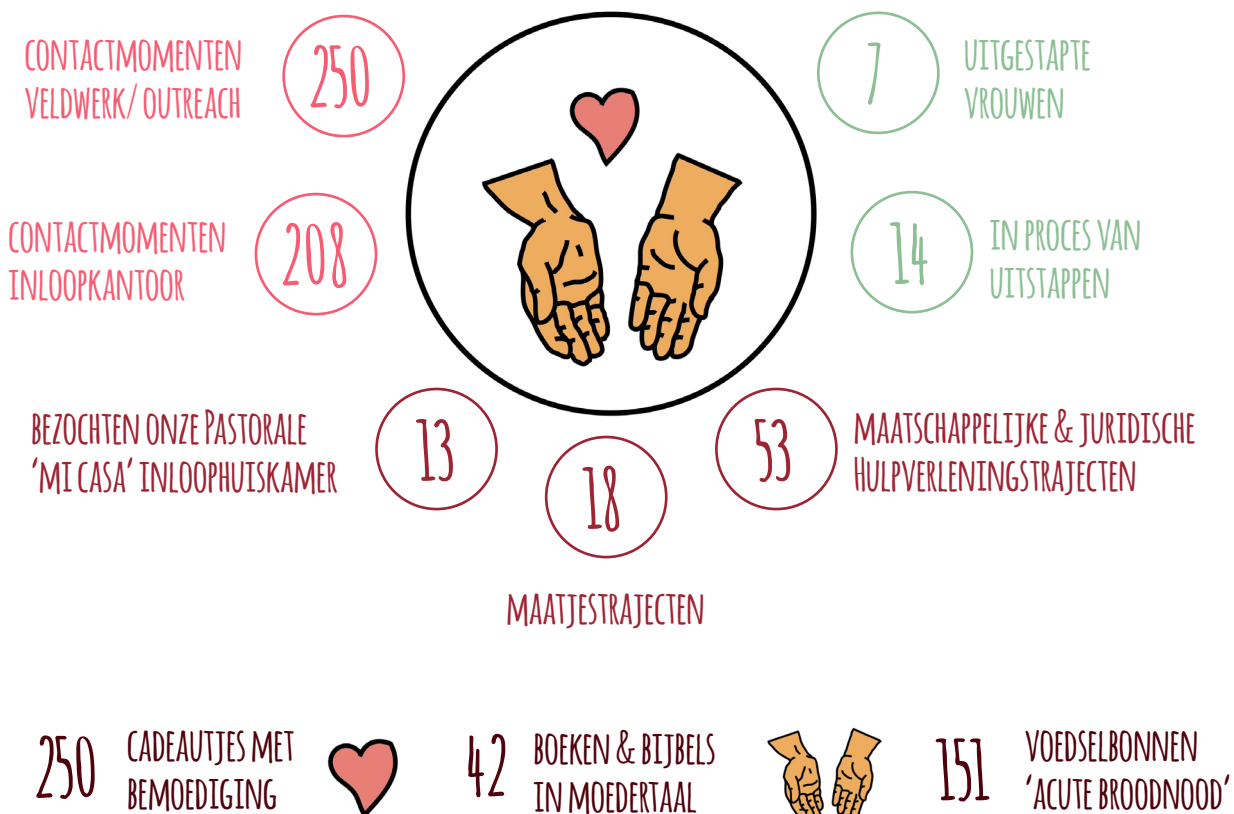

EL ROI

// ROOM FOR WOMEN

PRESENTIEBENADERING

We werken vanuit de presentiebenadering. Onze insteek is: We willen gelijkwaardig naast je staan en lopen graag met je op. Onze hulp is maatwerk.

HULPVERLENING

Onze hulpverlening bestaat uit: maatschappelijk werk, juridische hulpverlening, maatjestrjecten, pastorale zorg, taalles, trainingen/ opleidingen, coronahulpverlening, job coaching en uitstaptrajecten.

IN 2021

Gerund door 30 vrijwilligers, 4 stafleden, 1 manager & 4 bestuursleden!

DOE OOK MEE!

Sta met ons in de bres voor deze mensen, zodat we ze een stem kunnen geven, en we gezamenlijk perspectief kunnen bieden. Iedereen die dit werk steunt maakt deel uit van het verhaal van de vrouwen die we ondersteunen. Een verhaal van hoop, geloof, perspectief en een nieuw begin!