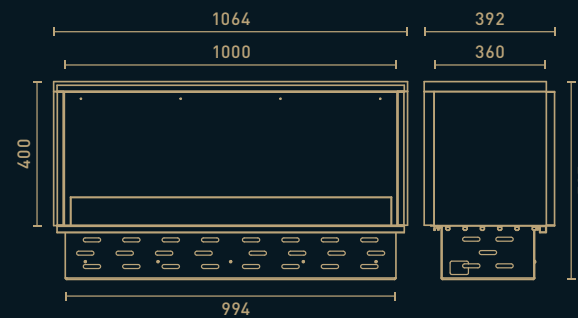

Autonomy

3-8 hours

GlammBox Crea7ionEVOPlus 1000

Model	Dimensions (mm)	Weight (kg)	Combustion zone	Power (kW)	Autonomy (hours)		Tank (L)	Recommended min. area (sqm)
					min.	max.		
800	Interior	800 w x 360 d x 400 h	400	2	6	8	3	15
	Exterior	864 w x 392 d x 595 h						
800DF	Interior	800 w x 417 d x 400 h	400	2	6	8	3	15
	Exterior	864 w x 417 d x 595 h						
1000	Interior	1000 w x 360 d x 400 h	600	3,4	4	5	3	21
	Exterior	1064 w x 392 d x 595 h						
1000DF	Interior	1000 w x 417 d x 400 h	600	3,4	4	5	3	21
	Exterior	1064 w x 417 d x 595 h						
1200	Interior	1200 w x 360 d x 400 h	800	4,5	5	6	5	29
	Exterior	1264 w x 392 d x 595 h						
1200DF	Interior	1200 w x 417 d x 400 h	800	4,5	5	6	5	29
	Exterior	1264 w x 417 d x 595 h						
1600	Interior	1600 w x 359,5 d x 400 h	1200	6,75	3	4	5	44
	Exterior	1666 w x 393 d x 597 h						
1600DF	Interior	1600 w x 417 d x 400 h	1200	6,75	3	4	5	44
	Exterior	1666 w x 417 d x 597 h						
2000	Interior	2000 w x 359,5 d x 400 h	1600	9	4	5,5	8	59
	Exterior	2066 w x 393 d x 597 h						
2000DF	Interior	2000 w x 417 d x 400 h	1600	9	4	5,5	8	59
	Exterior	2066 w x 417 d x 597 h						