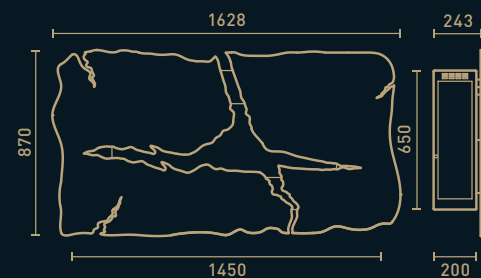

5 L (liquid bioethanol)

Power

4,5 kW

Autonomy

5-6 hours

Crystal

Fireplace

Materials