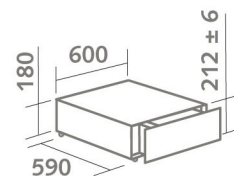

STÛV 1658 CUBE-V

Artnr	Beskrivning	Pris
-------	-------------	------

FIREPLACE

10016009	STÛV 1658 CUBE-V	41.300kr
----------	------------------	----------

CLADDING

11980100	RACK FOR LOGS DRAWER 46CM	11.700kr
----------	---------------------------	----------

11980200	BASE H DRAWER 120CM	12.000kr
----------	---------------------	----------

11980300	BASE DRAWER 60CM	8.700kr
----------	------------------	---------

11980400	BASE DRAWER U-FORM 120CM	12.000kr
----------	--------------------------	----------