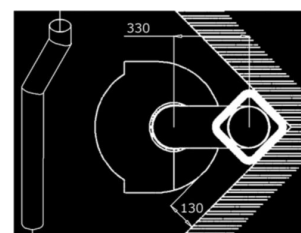

12008002 RIGHT PIPE D180 2m StuvGrey 3.100kr saknas

12999002 RIGHT PIPE D180 (0-6M) StuvGrey 1.800kr saknas

12008004 RIGHT PIPE D180 2m + MALE CONN. StuvGrey 3.000kr saknas

12008000 DIVERTED PIPE 210 D180 LGT 1910 StuvGrey 4.400kr saknas

12008001 DIVERTED PIPE 330 D180 LGT 1860 StuvGrey 4.400kr