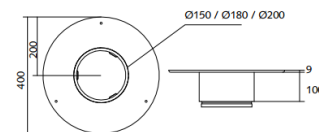

12008001 DIVERTED PIPE 330 D180 LGT 1860 StuvGrey 4.400kr

12999044 DEVIATED PIPE D180 CUSTOMIZED 1.700kr

12003001 ROSETTE D180 StuvGrey 300kr

12006026 CEILING CONNECTION PIPE V3 D180 STUVGREY 2.000kr

12006029 ASYM CEIL. CONNECT PIPE V3 D180 STUVGREY 2.000kr