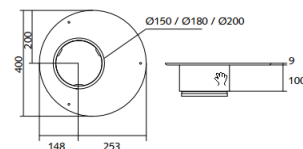

12008001 DIVERTED PIPE 330 D180 LGT 1860 StuvGrey 4.400kr

12999044 DEVIATED PIPE D180 CUSTOMIZED 1.700kr

12003001 ROSETTE D180 StuvGrey 300kr

12006026 CEILING CONNECTION PIPE V3 D180 STUVGREY 2.000kr

12006029 ASYM CEIL. CONNECT PIPE V3 D180 STUVGREY 2.000kr