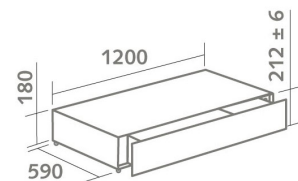

STÛV 1658 CUBE-V

Artnr	Beskrivning	Pris
-------	-------------	------

FIREPLACE

10016009	STÛV 1658 CUBE-V	41.300kr
----------	------------------	----------

CLADDING

11980100	RACK FOR LOGS DRAWER 46CM	11.700kr
----------	---------------------------	----------

11980200	BASE H DRAWER 120CM	12.000kr
----------	---------------------	----------

11980300	BASE DRAWER 60CM	8.700kr
----------	------------------	---------

11980400	BASE DRAWER U-FORM 120CM	12.000kr
----------	--------------------------	----------