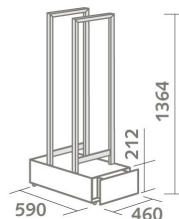

STÛV 1658 CUBE-V

Artnr	Beskrivning	Pris
-------	-------------	------

FIREPLACE

10016009	STÛV 1658 CUBE-V	41.300kr
----------	------------------	----------

CLADDING

11980100	RACK FOR LOGS DRAWER 46CM	11.700kr
----------	---------------------------	----------

11980200	BASE H DRAWER 120CM	12.000kr
----------	---------------------	----------

11980300	BASE DRAWER 60CM	8.700kr
----------	------------------	---------

11980400	BASE DRAWER U-FORM 120CM	12.000kr
----------	--------------------------	----------