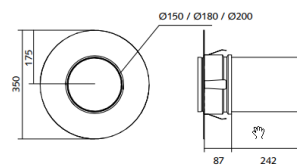

12006032 SET WALL CONNECTION PIPE V3 D180 1.300kr