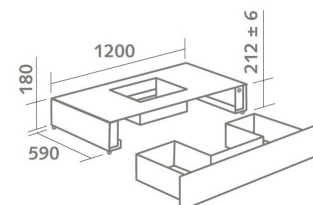

STÛV 1658 CUBE-V

Artnr	Beskrivning	Pris
-------	-------------	------

FIREPLACE

10016009	STÛV 1658 CUBE-V	41.300kr
----------	------------------	----------

CLADDING

11980100	RACK FOR LOGS DRAWER 46CM	11.700kr
----------	---------------------------	----------

11980200	BASE H DRAWER 120CM	12.000kr
----------	---------------------	----------

11980300	BASE DRAWER 60CM	8.700kr
----------	------------------	---------

11980400	BASE DRAWER U-FORM 120CM	12.000kr
----------	--------------------------	----------