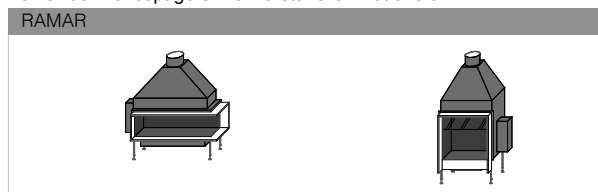

MODELL	TYP	SPISINSATSER	LAMELLER (Minimal/Original/Design)	KONVEKTIONSMANTEL
FRONT	MF 800-40 G 1 S	67 200 kr	9 600 kr	7 100 kr
	MF 800-75 G 1 S	72 500 kr	13 000 kr	
	MF 1050-40 G 1 S	71 400 kr	10 600 kr	
	MF 1050-75 G 1 S	78 200 kr	14 500 kr	
	MF 1300-40 G 1 S	76 000 kr	11 600 kr	
	MF 1300-75 G 1 S	84 300 kr	16 000 kr	
	MF 1500-40 G 1 S	79 200 kr	12 600 kr	
	MF 1500-75 G 1 S	88 900 kr	17 500 kr	
	MF 1900-40 G 1 S	88 200 kr	14 100 kr	
MF 2400-40 G 1 S	96 700 kr	16 700 kr		
2-SIDIG	MF 800-40 G 2 S L/R	68 100 kr	7 600 kr	
	MF 800-75 G 2 S L/R	77 100 kr	10 100 kr	
	MF 1050-40 G 2 S L/R	72 700 kr	8 600 kr	
	MF 1050-75 G 2 S L/R	83 400 kr	11 600 kr	
	MF 1300-40 G 2 S L/R	77 800 kr	9 600 kr	
	MF 1300-75 G 2 S L/R	90 300 kr	13 000 kr	
	MF 1500-40 G 2 S L/R	81 500 kr	10 600 kr	
	MF 1900-40 G 2 S L/R	91 400 kr	12 100 kr	
MF 2400-40 G 2 S L/R	100 800 kr	14 600 kr		
TUNNEL	MF 800-40 G T	75 800 kr	4 800 kr	
	MF 800-75 G T	83 500 kr	6 400 kr	
	MF 1050-40 G T	81 200 kr	4 800 kr	
	MF 1050-75 G T	91 600 kr	6 400 kr	
	MF 1300-40 G T	87 100 kr	4 800 kr	
	MF 1300-75 G T	100 100 kr	6 400 kr	
	MF 1500-40 G T	91 300 kr	4 800 kr	
	MF 1900-40 G T	101 900 kr	4 800 kr	
MF 2400-40 G T	112 500 kr	4 800 kr		
3-SIDIG	MF 800-40 G 3 S	71 800 kr	5 600 kr	
	MF 1050-40 G 3 S	75 900 kr	6 600 kr	
	MF 1300-40 G 3 S	80 600 kr	7 600 kr	
	MF 1500-40 G 3 S	83 800 kr	8 600 kr	
	MF 1900-40 G 3 S	94 300 kr	10 100 kr	
	MF 2400-40 G 3 S	104 300 kr	12 600 kr	
	MF 1050-600-50 G 3 S EXT	89 800 kr	4 100 kr	

TILLVAL

Ramar och koncept görs i valfria storlekar mot offert.

KERAMISK VED

Urban keramisk ved 50 cm (classic/smoke style)	4 300 kr	Inkl. brännare	6 300 kr
Urban keramisk ved 80 cm (classic/smoke style)	5 100 kr	Inkl. brännare	7 100 kr
Urban keramisk ved 100 cm (classic/smoke style)	5 900 kr	Inkl. brännare	7 900 kr

TILLBEHÖR

Inklädnadsram Front 10x90 svart stålplåt: Pris/löpmeter			2 500 kr
Inklädnadsram 2 & 3 sidig 10x90 svart stålplåt: Pris/löpmeter			2 600 kr
Inklädnadsram U Profil: Pris/löpmeter			3 400 kr
Urban gasoladapter			4 500 kr
Fjärrkontroll extra			1 000 kr
Urban Dekorgrus vitt / grått (säck)			1 400 kr
Urban Ved chips			1 400 kr
Flexibel aluminium slang 5 meter			1 300 kr
Airboxlight vitt varmluftdon integrerat ljus 220V			3 000 kr
Ventilerad inspektionslucka VL3030			3 100 kr

URBAN öppna gaseldar levereras i standardutförande med släta insidor, vitt eller grått grus, naturgasdrift. URBAN-serien tillverkas enbart på beställning och finns därmed inte tillgänglig på lager. Leveranstid ca 10 veckor beroende på modell och dimension. Valfria koncept och inklädnader görs mot offert.

LEVERANSTID ALLA MODELLER: CA. 8-10 VECKOR
LEVERANSVILLKOR: FRITT BUTIK ALT ARBETSPLATS
FRAKT INGÅR!
ALLMÄNNA VILLKOR: EOF AV0901 GÄLLER
MED RESERVATION FÖR FELSKRIVNING