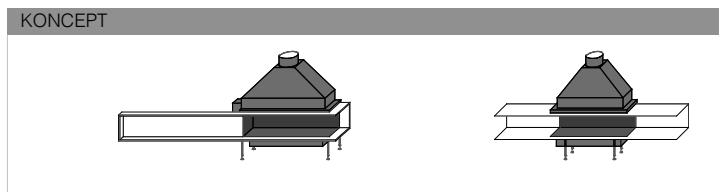

MODELL	TYP	SPISINSATSER	LAMELLER (Minimal/Original/Design)	KONVEKTIONSMANTEL
FRONT	MF 800-40 G 1 S	67 200 kr	9 600 kr	7 100 kr
	MF 800-75 G 1 S	72 500 kr	13 000 kr	
	MF 1050-40 G 1 S	71 400 kr	10 600 kr	
	MF 1050-75 G 1 S	78 200 kr	14 500 kr	
	MF 1300-40 G 1 S	76 000 kr	11 600 kr	
	MF 1300-75 G 1 S	84 300 kr	16 000 kr	
	MF 1500-40 G 1 S	79 200 kr	12 600 kr	
	MF 1500-75 G 1 S	88 900 kr	17 500 kr	
	MF 1900-40 G 1 S	88 200 kr	14 100 kr	
MF 2400-40 G 1 S	96 700 kr	16 700 kr		
2-SIDIG	MF 800-40 G 2 S L/R	68 100 kr	7 600 kr	
	MF 800-75 G 2 S L/R	77 100 kr	10 100 kr	
	MF 1050-40 G 2 S L/R	72 700 kr	8 600 kr	
	MF 1050-75 G 2 S L/R	83 400 kr	11 600 kr	
	MF 1300-40 G 2 S L/R	77 800 kr	9 600 kr	
	MF 1300-75 G 2 S L/R	90 300 kr	13 000 kr	
	MF 1500-40 G 2 S L/R	81 500 kr	10 600 kr	
	MF 1900-40 G 2 S L/R	91 400 kr	12 100 kr	
MF 2400-40 G 2 S L/R	100 800 kr	14 600 kr		
TUNNEL	MF 800-40 G T	75 800 kr	4 800 kr	
	MF 800-75 G T	83 500 kr	6 400 kr	
	MF 1050-40 G T	81 200 kr	4 800 kr	
	MF 1050-75 G T	91 600 kr	6 400 kr	
	MF 1300-40 G T	87 100 kr	4 800 kr	
	MF 1300-75 G T	100 100 kr	6 400 kr	
	MF 1500-40 G T	91 300 kr	4 800 kr	
	MF 1900-40 G T	101 900 kr	4 800 kr	
MF 2400-40 G T	112 500 kr	4 800 kr		
3-SIDIG	MF 800-40 G 3 S	71 800 kr	5 600 kr	
	MF 1050-40 G 3 S	75 900 kr	6 600 kr	
	MF 1300-40 G 3 S	80 600 kr	7 600 kr	
	MF 1500-40 G 3 S	83 800 kr	8 600 kr	
	MF 1900-40 G 3 S	94 300 kr	10 100 kr	
	MF 2400-40 G 3 S	104 300 kr	12 600 kr	
	MF 1050-600-50 G 3 S EXT	89 800 kr	4 100 kr	

TILLVAL

Ramar och koncept görs i valfria storlekar mot offert.

KERAMISK VED

Urban keramisk ved 50 cm (classic/smoke style)	4 300 kr	Inkl. brännare	6 300 kr
Urban keramisk ved 80 cm (classic/smoke style)	5 100 kr	Inkl. brännare	7 100 kr
Urban keramisk ved 100 cm (classic/smoke style)	5 900 kr	Inkl. brännare	7 900 kr

TILLBEHÖR

Inklädnadsram Front 10x90 svart stålplåt: Pris/löpmeter			2 500 kr
Inklädnadsram 2 & 3 sidig 10x90 svart stålplåt: Pris/löpmeter			2 600 kr
Inklädnadsram U Profil: Pris/löpmeter			3 400 kr
Urban gasoladapter			4 500 kr
Fjärrkontroll extra			1 000 kr
Urban Dekorgrus vitt / grått (säck)			1 400 kr
Urban Ved chips			1 400 kr
Flexibel aluminium slang 5 meter			1 300 kr
Airboxlight vitt varmluftdon integrerat ljus 220V			3 000 kr
Ventilerad inspektionslucka VL3030			3 100 kr

URBAN öppna gaseldar levereras i standardutförande med släta insidor, vitt eller grått grus, naturgasdrift. URBAN-serien tillverkas enbart på beställning och finns därmed inte tillgänglig på lager. Leveranstid ca 10 veckor beroende på modell och dimension. Valfria koncept och inklädnader görs mot offert.

LEVERANSTID ALLA MODELLER: CA. 8-10 VECKOR
LEVERANSVILLKOR: FRITT BUTIK ALT ARBETSPLATS
FRAKT INGÅR!
ALLMÄNNA VILLKOR: EOF AV0901 GÄLLER
MED RESERVATION FÖR FELSKRIVNING