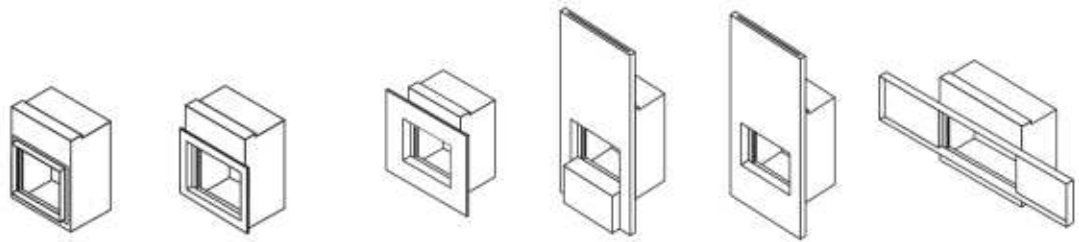

FRONTRAMAR

STÖV 21	Nischram	4-sidig ram	SF 4	SF 5	SF 6	SF 8
21/65 H						
21/75						
21/85						
21/95						
21/105						
21/125						

Alla ramar och inklädnader offereras

FINNS I 20 OLIKA STANDARD KULÖRER GRUNDMÅLADE ELLER ROST
Pris exklusive insats

INKLÄDNADER

STÖV 21	SF 1	SF 2	DF 2	VEDFÖRVARING SF2/DF2
21/65 H				
21/75				
21/85				
21/95				
21/105				
21/125				

Alla ramar och inklädnader offereras

FINNS I 20 OLIKA STANDARD KULÖRER GRUNDMÅLADE ELLER ROST
Pris exklusive insats

Leveranstid kaminer, insatser & tillbehör: ca 2-3 veckor
Leveranstid ramar & inklädnader: ca 4 veckor
Leveranstid rostade ramar & inklädnader: ca 6-8 veckor
Allmänna villkor enl EDF AV0901 gäller
Med reservation för felskrivning
Leveransvillkor: Fri frakt av kaminer, insatser samt ramar. Frakt tillkommer på inklädnader, koncept samt leverans / komplettering lösa tillbehör