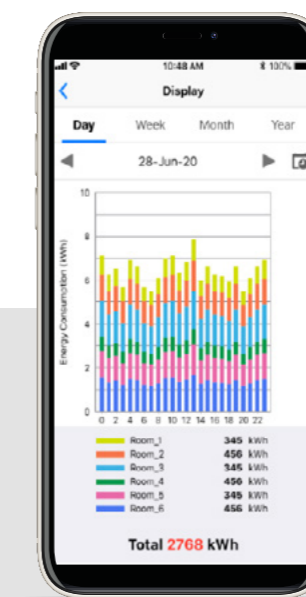

TEE ILMASTOINNISTA ÄLYKÄSTÄ

Paranna mukavuutta kotona tai poissa ollessasi

Optimoi mukavuutesi säätämällä ihanteellinen jäähdytys- tai lämmitystaso milloin tahansa - riippumatta siitä missä olet. Kun olet kotona, vaihda infrapuna-kaukosäädin intuitiiviseen älysovellukseen. Sovelluksella voit ohjata ilmastointilaitetta ja tarkistaa lämpötilan helposti myös ollessasi liikkeellä.*

* WiFi-ohjaus on lisävaruste