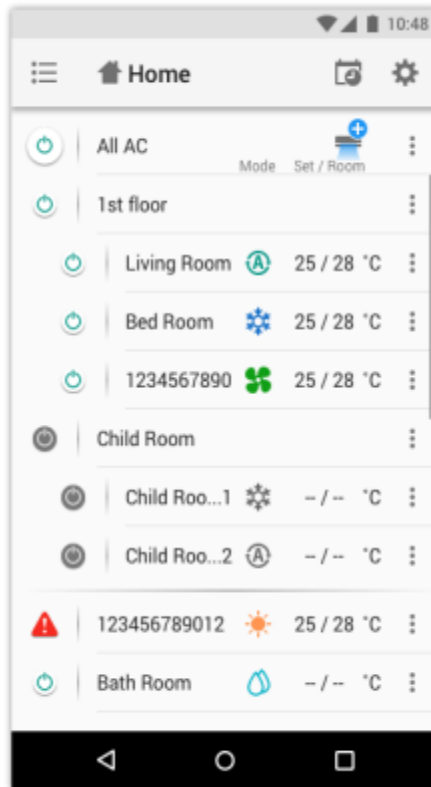

Älykäs ilmalämpöpumppujen ryhmittely

**Ilmalämpöpumput
voi jakaa **3**
ryhmään**

WIFI toiminnot

Rekisteröidy / Kirjaudu

Koti

Menu

Asetukset

Älypuhelinsovellus

Sovelluksen käyttö

Viikkoajastimen asetukset

Virta ON/OFF

Ajastin ON/OFF asetukset

TOIMINNON valinta : Auto, Jääh, Kuiv, Läm, Fan

Lämpötilan asetus
(17°C - 30°C)

Puhallusnopeuden säätö
Auto tai puhallusnopeus(6 nopeutta)