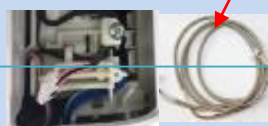

Wifi kaapeli myydään adapterin kanssa

Kiinnitä johto