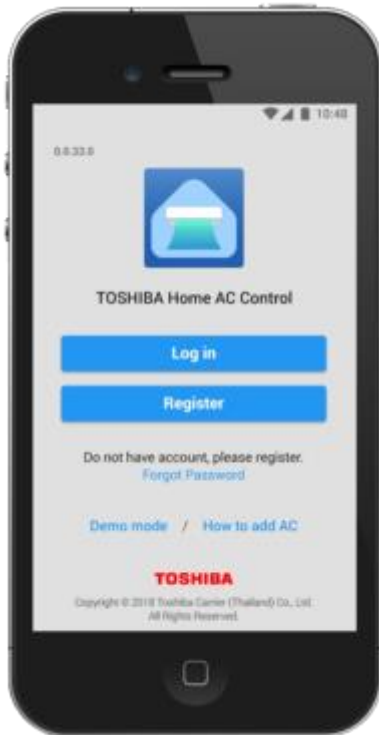

Optimum
(18,22,24k)

Optimum
(5,7,10,13,16k)

Lattiakonsoli
(10,13,18k)

Älypuhelin sovellus

TOSHIBA Home AC Control

- Sekä iOS että Android tuki

iOS : 9.0 tai myöhempi

Android : 5.0 tai myöhempi