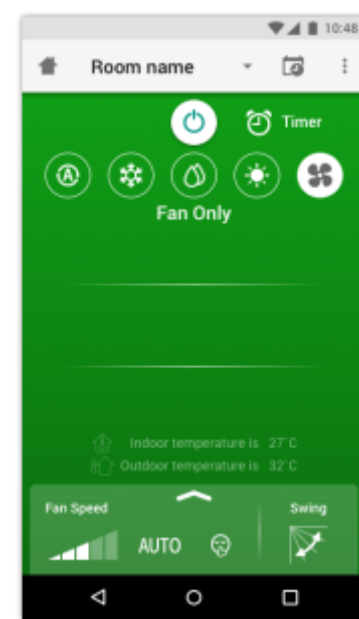

Ilmanohjainten säätö

IDU hiljainen
(erittäin pieni puhallus)

TOSHIBA spesiaalit
ECO, Power SEL, 8°C, Hi-POWER,
Takka, Hiljainen CDU, PURE, Lattia

Älypuhelinsovellus

Sovelluksen väri vaihtuu toiminnon mukaan