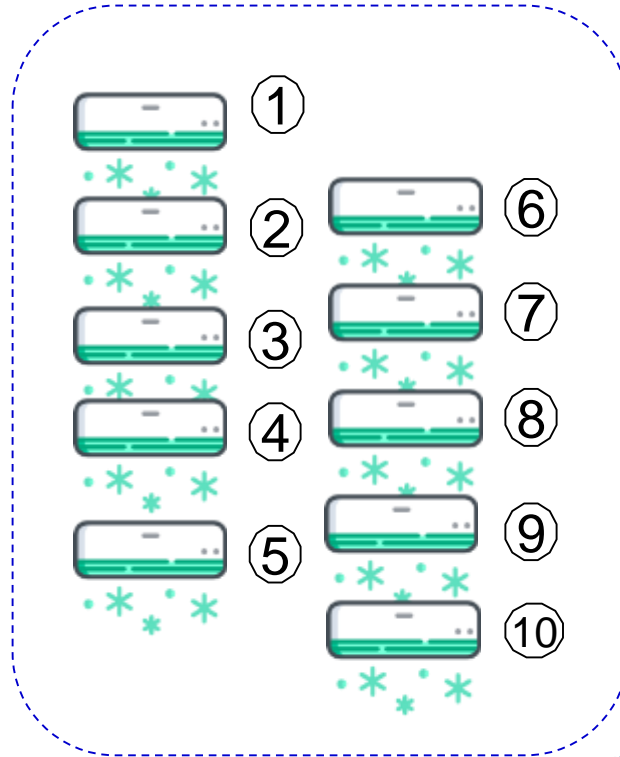

3) Älykä ilmalämpöpumppujen ryhmitys

Pumput voi jakaa 3 ryhmään, jossa yhdessä ryhmässä voi olla jopa 10 pumppua

Hallittavissa kaikkialta:

Ohjausohjelmisto toimii pilvijärjestelmässä, joten hallittavissa kaikkialta *

* Tarvitset Internet-yhteyden

1) Optimoi käyttäjäystävällisyys

**Yhtä
ilmalämpöpumppua
voi ohjata jopa 5
käyttäjää**

Kaikki yhdestä puhelimesta

Käyttäjä voi ohjata jopa **10 ilmalämpöpumppua**

Kaikki **5 käyttäjää voivat ohjata jopa **10** ilmalämpöpumppua**