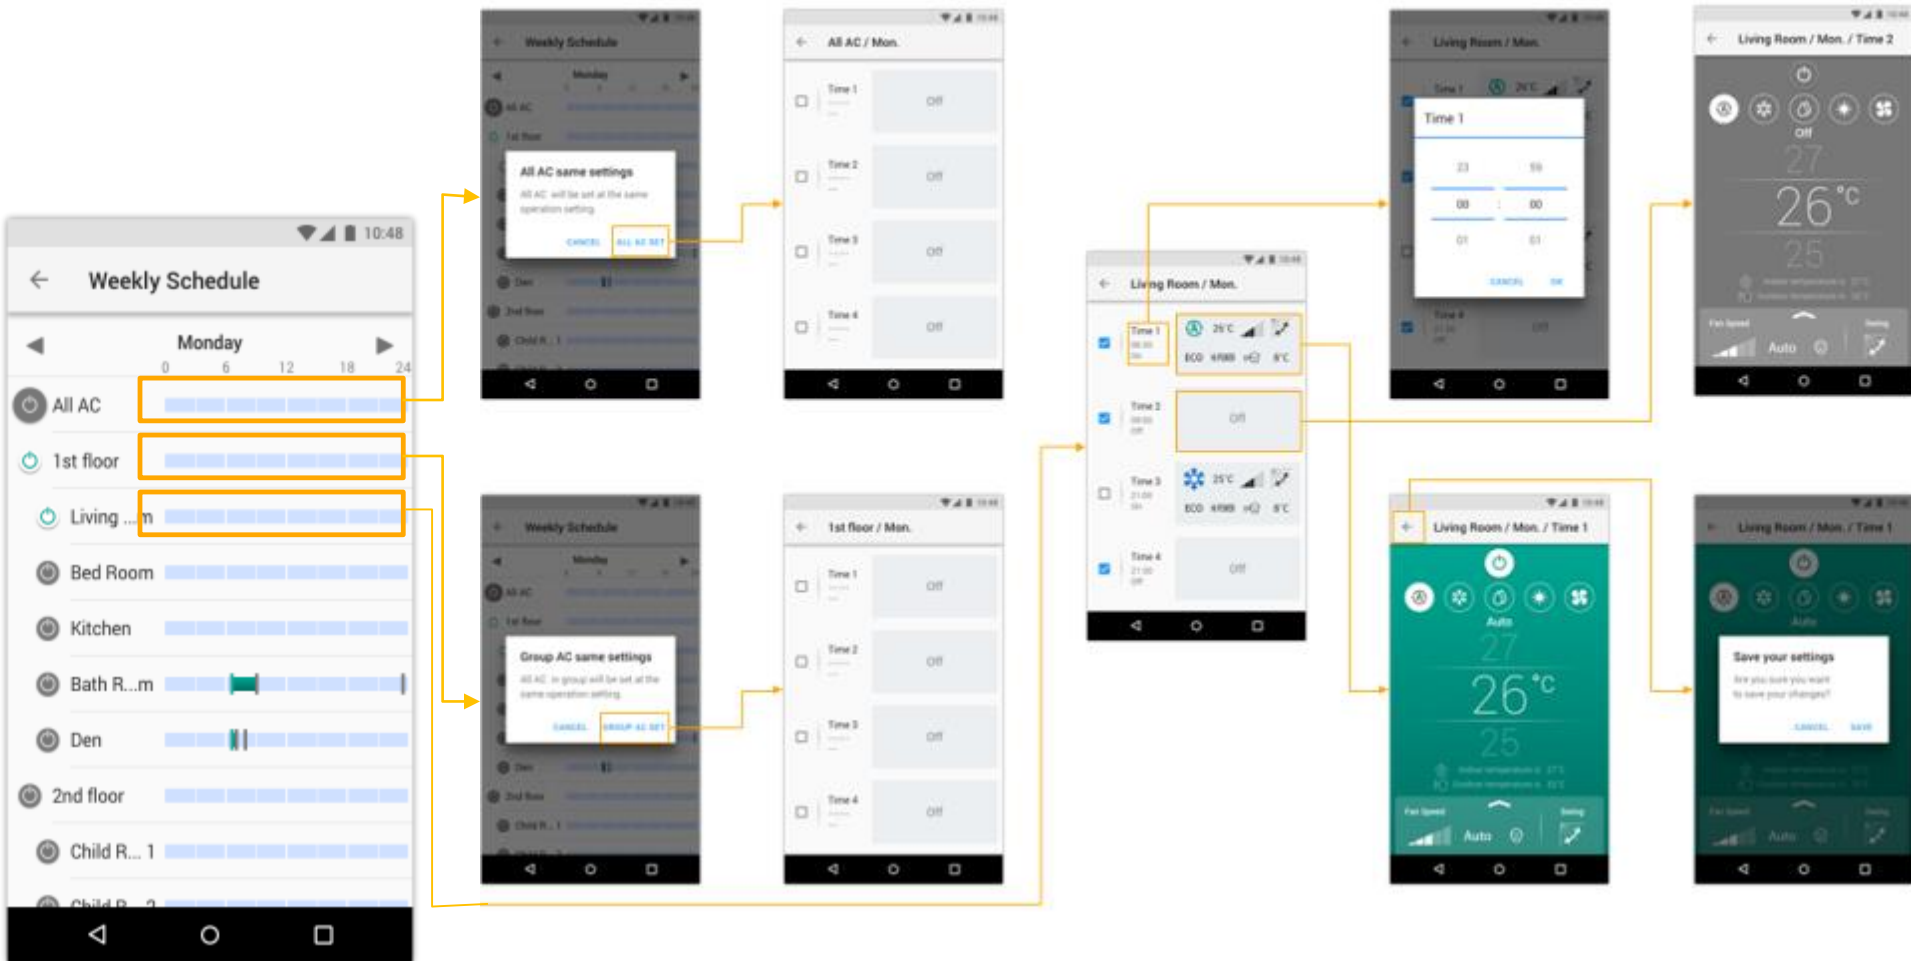

Ilmanohjainten säätö

IDU hiljainen
(erittäin pieni puhallus)

TOSHIBA spesiaalit
ECO, Power SEL, 8°C, Hi-POWER,
Takka, Hiljainen CDU, PURE, Lattia

Älypuhelinsovellus

Sovelluksen väri vaihtuu toiminnon mukaan

Auto

Jäähdytys

Kuivaus

Lämmitys

Vain puhallus

WIFI toiminnot

Viikkoajastin

WIFI toiminnot

Asiakkaamme voivat nauttia täydellisistä ominaisuuksista mukaan lukien yleiset ominaisuudet ja Toshibaan erityisominaisuudet

Yleiset ominaisuudet

- On / Off-ohjaus
- Toimintatila, jäähdytys, lämmitys, kuivaus, tuuletin, auto
- Lämpötila-asetus
- Puhaltimen nopeus
- Ilmanohjaus
- Yksittäiset viikottaiset aikatauluasetukset
- Ryhmitys / Alue- asetus
- Useampi, jopa 5 käyttäjää
- Monen yksikön ohjaus, jopa 10 pumppua
- Automaattinen päivitys
- Monikielinen
- Vikakoodin ilmoitus