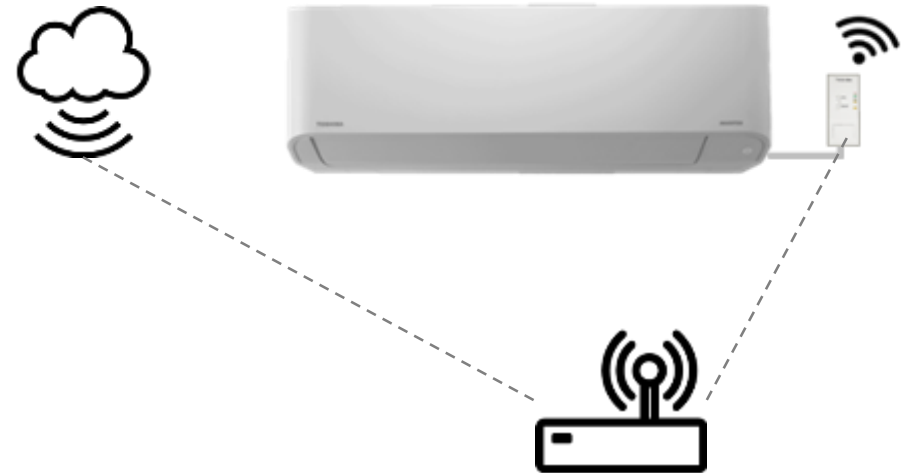

Sekä puhelimen että tabletin/ipadin tuki

Älypuhelinsovellus

TOSHIBA Home AC Control

1) Optimoi käyttäjäystävällisyys

Yhtä ilmalämpöpumppua voi ohjata jopa 5 käyttäjää

2) Kaikki yhdestä puhelimesta

1 käyttäjä voi ohjata jopa 10 ilmalämpöpumppua

3) Älykä ilmalämpöpumppujen ryhmitys

Pumput voi jakaa 3 ryhmään, jossa yhdessä ryhmässä voi olla jopa 10 pumppua

Hallittavissa kaikkialta:

Ohjausohjelmisto toimii pilvijärjestelmässä, joten hallittavissa kaikkialta *

* Tarvitset Internet-yhteyden

1) Optimoi käyttäjäystävällisyys

**Yhtä
ilmalämpöpumppua
voi ohjata jopa 5
käyttäjää**

Kaikki yhdestä puhelimesta

Käyttäjä voi ohjata jopa **10 ilmalämpöpumppua**

Kaikki **5 käyttäjää voivat ohjata jopa **10** ilmalämpöpumppua**