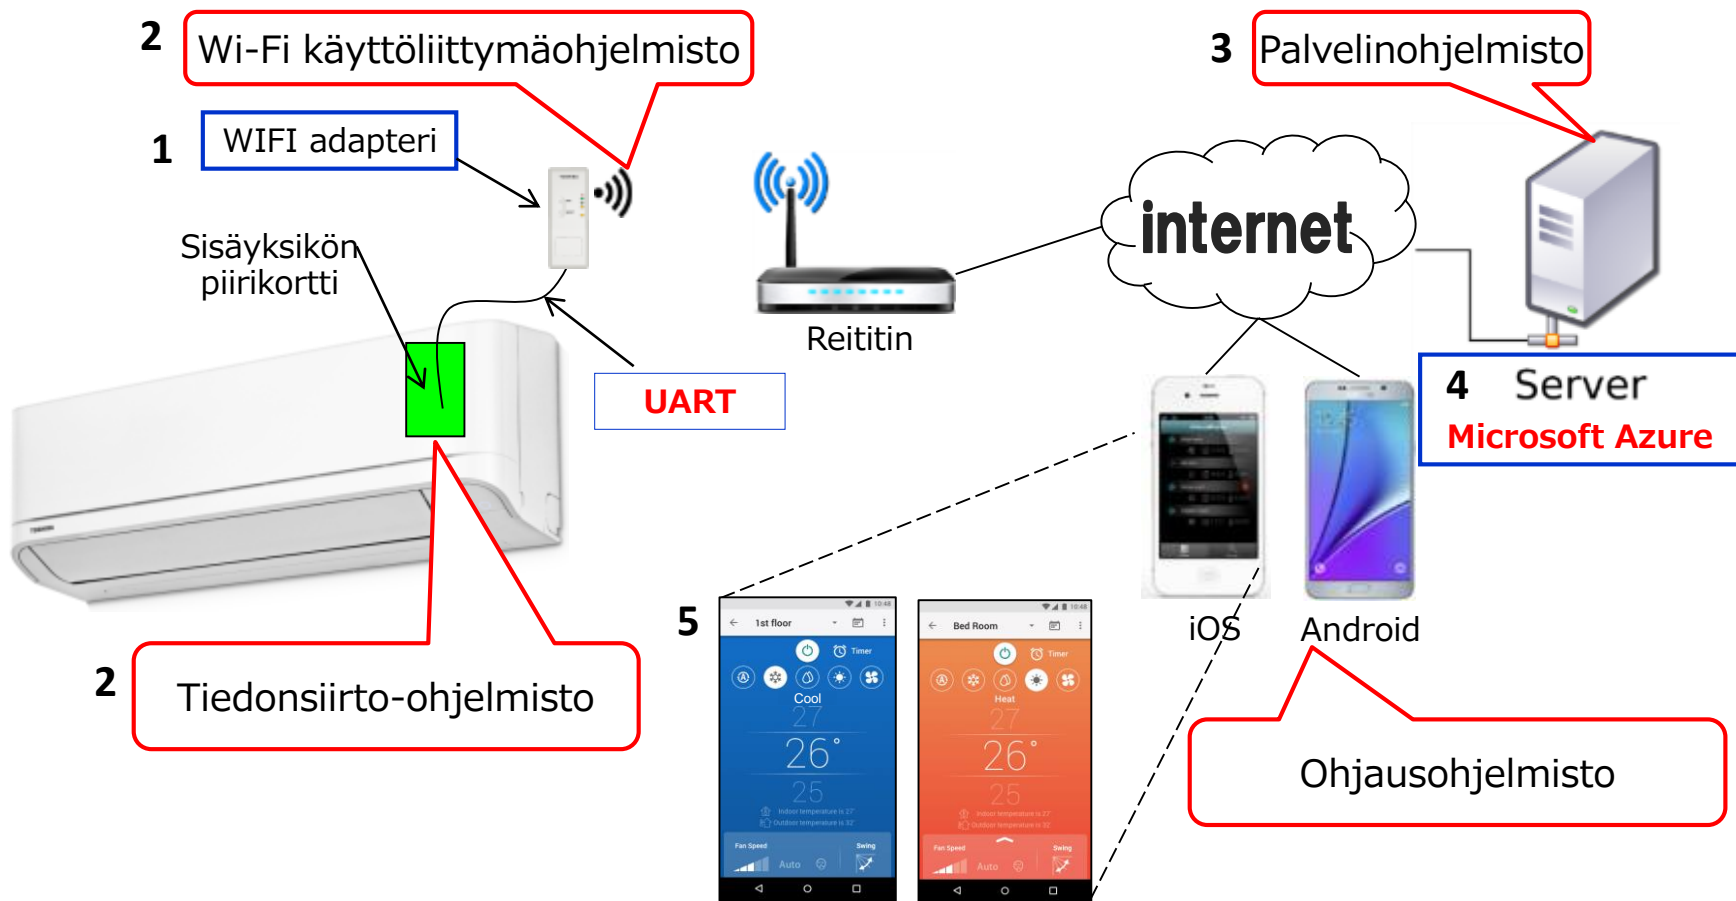

Avaa sähkökotelo

Wifi kaapeli myydään adapterin kanssa

Kiinnitä johto

Kansi kiinni

Ruuvaa auki ja liitä liittin

Kytke kaapeli adapteriin pumpun ulkopuolella

Wi-Fi valmis

Lattiakonsoli

Wifi kaapeli myydään adapterin kanssa

Kiinnitä johto

Kansi kiinni

auki

Kytke kaapeli adapteriin sisäyksikön ulkopuolelta

Wi-Fi valmis

Järjestelmän yleiskatsaus

TOSHIBA