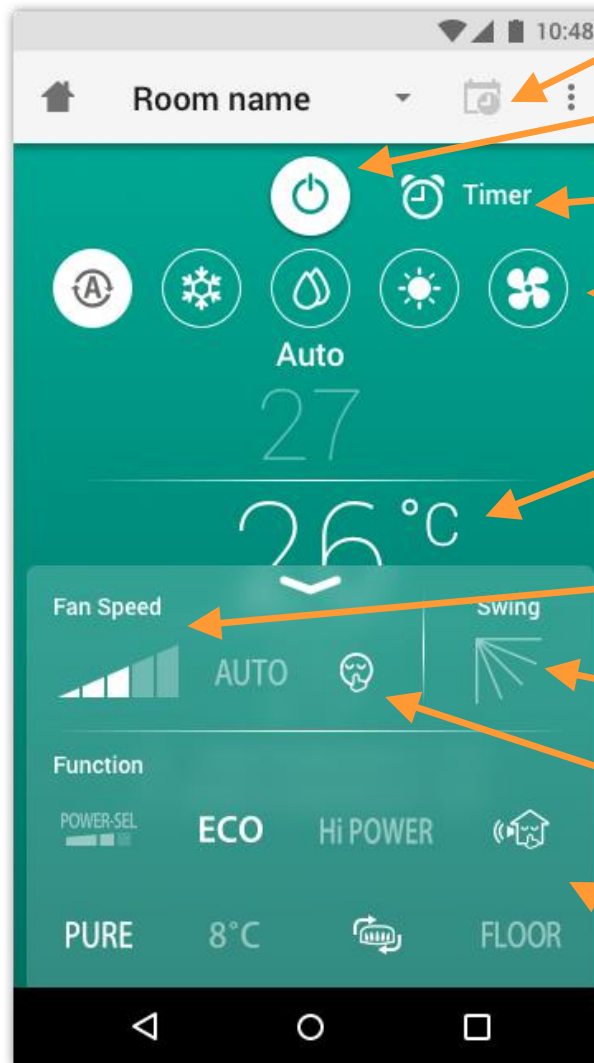

Älykäs ilmalämpöpumppujen ryhmittely

**Ilmalämpöpumput
voi jakaa **3**
ryhmään**

WIFI toiminnot

Rekisteröidy / Kirjaudu

Koti

Menu

Asetukset

Älypuhelinsovellus

Sovelluksen käyttö

Viikkoajastimen asetukset

Virta ON/OFF

Ajastin ON/OFF asetukset

TOIMINNON valinta : Auto, Jääh, Kuiv, Läm, Fan

Lämpötilan asetus
(17°C - 30°C)

Puhallusnopeuden säätö
Auto tai puhallusnopeus(6 nopeutta)