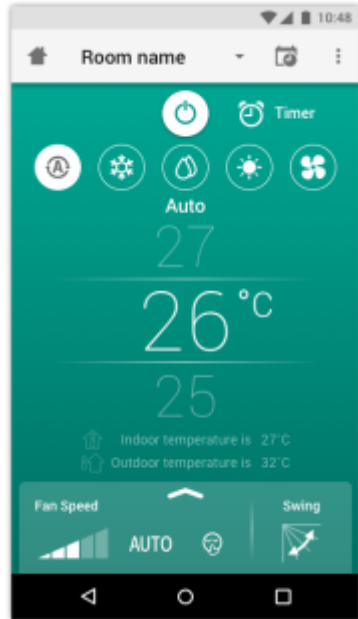

Ilmanohjainten säätö

IDU hiljainen
(erittäin pieni puhallus)

TOSHIBA spesiaalit
ECO, Power SEL, 8°C, Hi-POWER,
Takka, Hiljainen CDU, PURE, Lattia

Älypuhelinsovellus

Sovelluksen väri vaihtuu toiminnon mukaan