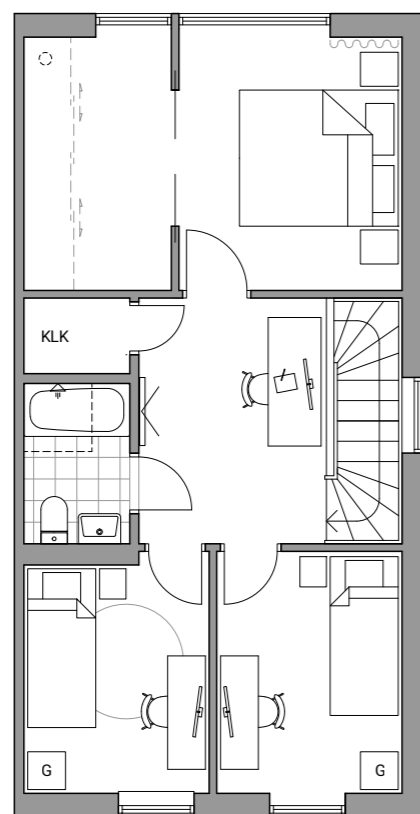

LÄRKGLÄNTAN
LILLHAGSPARKEN

131 m²

Välkommen till ett rymligt och flexibelt hem om 131 kvadratmeter fördelat på 5 RoK. Denna bostad erbjuder ett ljust och öppet kök som smidigt övergår till vardagsrummet – perfekt för både vardagsliv och sociala tillställningar. Med två stilrena badrum, tre välplanerade sovrum och gott om förvaringsutrymmen blir vardagen enkel och bekväm.

ENTRÉPLAN

Skala 1:100 (A4)

VÅNING 2

SUTERRÅNGPLAN

Hus	Treplanshus
Kvm	131 m ²
Rum	5 rum och kök

K	Kyl
F	Frys
DM	Diskmaskin
	Häll
UM	Ugn/Micro
TM	Tvättmaskin
TT	Torktumlare
S	Städsåp
G	Garderob
KLK	Klädkammare

Bilder kan innehålla tillval.

LÄRKGLÄNTAN
LILLHAGSPARKEN

156 m²

Välkommen till ett rymligt hem om 156 kvadratmeter med 5 RoK. Här möts du av ett öppet kök med en härlig köksbar som övergår till väl tilltagna sociala ytor. Bostaden har tre sovrum, inklusive ett master bedroom med vackert ljusinsläpp och en praktisk walk-in-closet. Två stilrena badrum, en separat tvättstuga med grovförvaring samt ett förråd vid entrén gör vardagen bekväm. Uteplatsen på 17 kvm i västerläge ger dig möjlighet att njuta av eftermiddagssolen.

Hus	Treplanshus
Kvm	156 m ²
Rum	6 rum och kök

ENTRÉPLAN

VÅNING 2

K	Kyl
F	Frys
DM	Diskmaskin
	Häll
UM	Ugn/Micro
TM	Tvättmaskin
TT	Torktumlare
S	Städsåp
G	Garderob
KLK	Klädkammare

SUTERRÄNGPLAN

Bilder kan innehålla tillval.