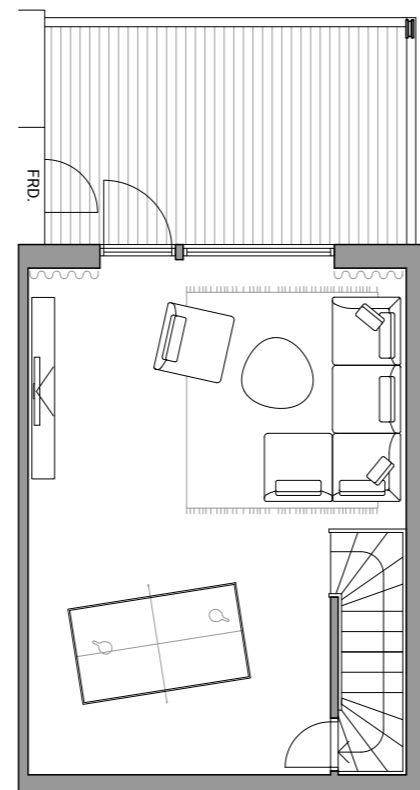

LÄRKGLÄNTAN
LILLHAGSPARKEN

131 m²

Välkommen till ett rymligt och flexibelt hem om 131 kvadratmeter fördelat på 5 RoK. Denna bostad erbjuder ett ljust och öppet kök som smidigt övergår till vardagsrummet – perfekt för både vardagsliv och sociala tillställningar. Med två stilrena badrum, tre välplanerade sovrum och gott om förvaringsutrymmen blir vardagen enkel och bekväm.

ENTRÉPLAN

Skala 1:100 (A4)

VÅNING 2

SUTERRÅNGPLAN

Hus	Treplanshus
Kvm	131 m ²
Rum	5 rum och kök

K	Kyl
F	Frys
DM	Diskmaskin
	Häll
UM	Ugn/Micro
TM	Tvättmaskin
TT	Torktumlare
S	Städsåp
G	Garderob
KLK	Klädkammare

Bilder kan innehålla tillval.

LÄRKGLÄNTAN
LILLHAGSPARKEN

156 m²

Välkommen till ett rymligt hem om 156 kvadratmeter med 5 RoK. Här möts du av ett öppet kök med en härlig köksbar som övergår till väl tilltagna sociala ytor. Bostaden har tre sovrum, inklusive ett master bedroom med vackert ljusinsläpp och en praktisk walk-in-closet. Två stilrena badrum, en separat tvättstuga med grovförvaring samt ett förråd vid entrén gör vardagen bekväm. Uteplatsen på 17 kvm i västerläge ger dig möjlighet att njuta av eftermiddagssolen.