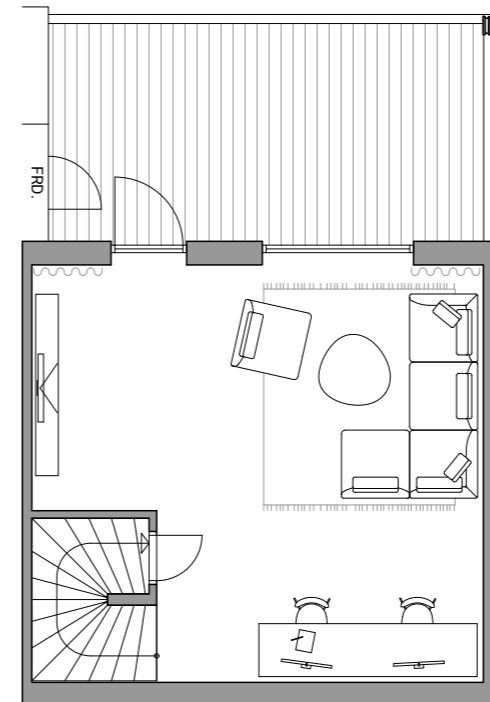

SUTERRÄNGPLAN