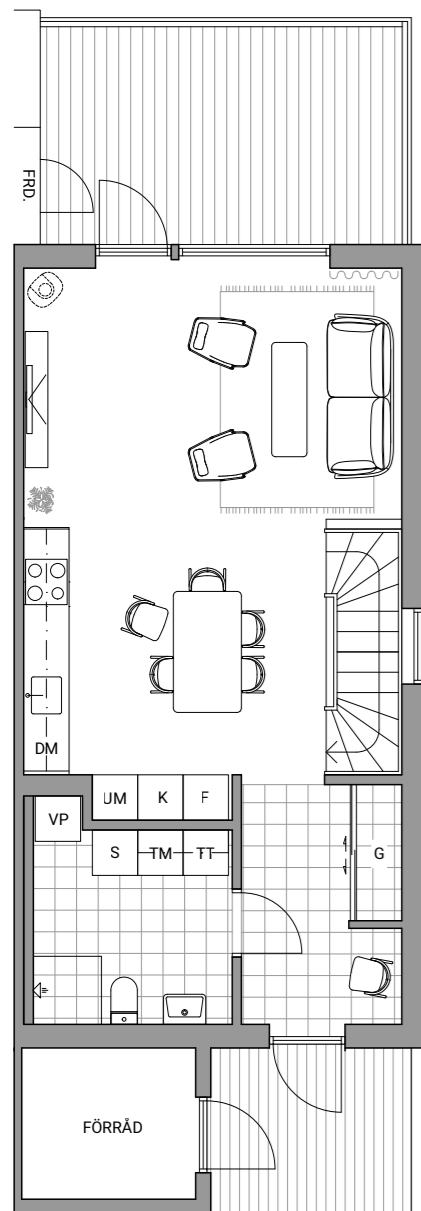

LÄRKGLÄNTAN
LILLHAGSPARKEN

131 m²

Välkommen till ett rymligt och flexibelt hem om 131 kvadratmeter fördelat på 5 RoK. Denna bostad erbjuder ett ljust och öppet kök som smidigt övergår till vardagsrummet – perfekt för både vardagsliv och sociala tillställningar. Med två stilrena badrum, tre välplanerade sovrum och gott om förvaringsutrymmen blir vardagen enkel och bekväm.

ENTRÉPLAN

Skala 1:100 (A4)

VÅNING 2

SUTERRÅNGPLAN

Hus	Treplanshus
Kvm	131 m ²
Rum	5 rum och kök

K	Kyl
F	Frys
DM	Diskmaskin
	Häll
UM	Ugn/Micro
TM	Tvättmaskin
TT	Torktumlare
S	Städsåp
G	Garderob
KLK	Klädkammare

Bilder kan innehålla tillval.

LÄRKGLÄNTAN
LILLHAGSPARKEN

156 m²

Välkommen till ett rymligt hem om 156 kvadratmeter med 5 RoK. Här möts du av ett öppet kök med en härlig köksbar som övergår till väl tilltagna sociala ytor. Bostaden har tre sovrum, inklusive ett master bedroom med vackert ljusinsläpp och en praktisk walk-in-closet. Två stilrena badrum, en separat tvättstuga med grovförvaring samt ett förråd vid entrén gör vardagen bekväm. Uteplatsen på 17 kvm i västerläge ger dig möjlighet att njuta av eftermiddagssolen.

Hus	Treplanshus
Kvm	156 m ²
Rum	6 rum och kök

ENTRÉPLAN

VÅNING 2

K	Kyl
F	Frys
DM	Diskmaskin
	Häll
UM	Ugn/Micro
TM	Tvättmaskin
TT	Torktumlare
S	Städsåp
G	Garderob
KLK	Klädkammare

SUTERRÄNGPLAN

Bilder kan innehålla tillval.