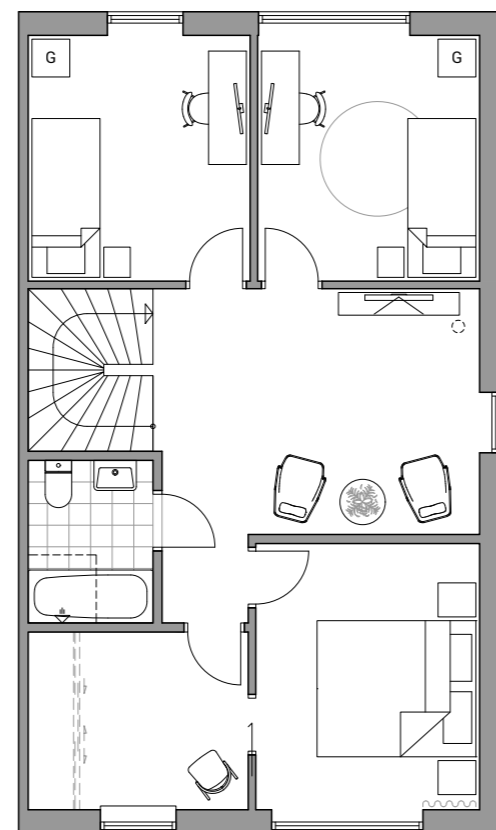

ENTRÉPLAN

Skala 1:100 (A4)

VÅNING 2

SUTERRÅNGPLAN

Hus	Treplanshus
Kvm	131 m ²
Rum	5 rum och kök

K	Kyl
F	Frys
DM	Diskmaskin
	Häll
UM	Ugn/Micro
TM	Tvättmaskin
TT	Torktumlare
S	Städsåp
G	Garderob
KLK	Klädkammare

Bilder kan innehålla tillval.

LÄRKGLÄNTAN
LILLHAGSPARKEN

156 m²

Välkommen till ett rymligt hem om 156 kvadratmeter med 5 RoK. Här möts du av ett öppet kök med en härlig köksbar som övergår till väl tilltagna sociala ytor. Bostaden har tre sovrum, inklusive ett master bedroom med vackert ljusinsläpp och en praktisk walk-in-closet. Två stilrena badrum, en separat tvättstuga med grovförvaring samt ett förråd vid entrén gör vardagen bekväm. Uteplatsen på 17 kvm i västerläge ger dig möjlighet att njuta av eftermiddagssolen.

Hus	Treplanshus
Kvm	156 m ²
Rum	6 rum och kök

ENTRÉPLAN

VÅNING 2

K	Kyl
F	Frys
DM	Diskmaskin
	Häll
UM	Ugn/Micro
TM	Tvättmaskin
TT	Torktumlare
S	Städsåp
G	Garderob
KLK	Klädkammare

SUTERRÄNGPLAN

Bilder kan innehålla tillval.