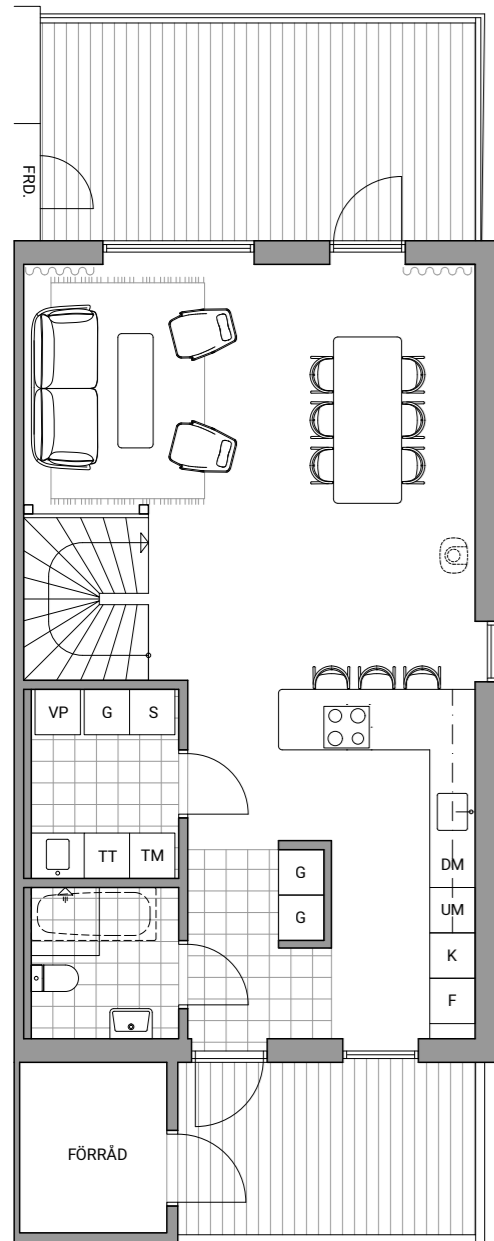

LÄRKGLÄNTAN
LILLHAGSPARKEN

131 m²

Välkommen till ett rymligt och flexibelt hem om 131 kvadratmeter fördelat på 5 RoK. Denna bostad erbjuder ett ljust och öppet kök som smidigt övergår till vardagsrummet – perfekt för både vardagsliv och sociala tillställningar. Med två stilrena badrum, tre välplanerade sovrum och gott om förvaringsutrymmen blir vardagen enkel och bekväm.

ENTRÉPLAN

Skala 1:100 (A4)

VÅNING 2

SUTERRÅNGPLAN

Hus	Treplanshus
Kvm	131 m ²
Rum	5 rum och kök

K	Kyl
F	Frys
DM	Diskmaskin
	Häll
UM	Ugn/Micro
TM	Tvättmaskin
TT	Torktumlare
S	Städsåp
G	Garderob
KLK	Klädkammare

Bilder kan innehålla tillval.

LÄRKGLÄNTAN
LILLHAGSPARKEN

156 m²

Välkommen till ett rymligt hem om 156 kvadratmeter med 5 RoK. Här möts du av ett öppet kök med en härlig köksbar som övergår till väl tilltagna sociala ytor. Bostaden har tre sovrum, inklusive ett master bedroom med vackert ljusinsläpp och en praktisk walk-in-closet. Två stilrena badrum, en separat tvättstuga med grovförvaring samt ett förråd vid entrén gör vardagen bekväm. Uteplatsen på 17 kvm i västerläge ger dig möjlighet att njuta av eftermiddagssolen.

Hus	Treplanshus
Kvm	156 m ²
Rum	6 rum och kök

ENTRÉPLAN

VÅNING 2

K	Kyl
F	Frys
DM	Diskmaskin
	Häll
UM	Ugn/Micro
TM	Tvättmaskin
TT	Torktumlare
S	Städsåp
G	Garderob
KLK	Klädkammare

SUTERRÄNGPLAN

Bilder kan innehålla tillval.