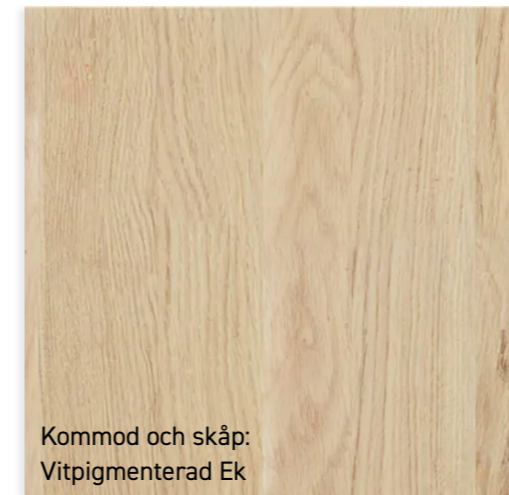

NORDISK

Zen

Designlinje

NORDISK

Sakura