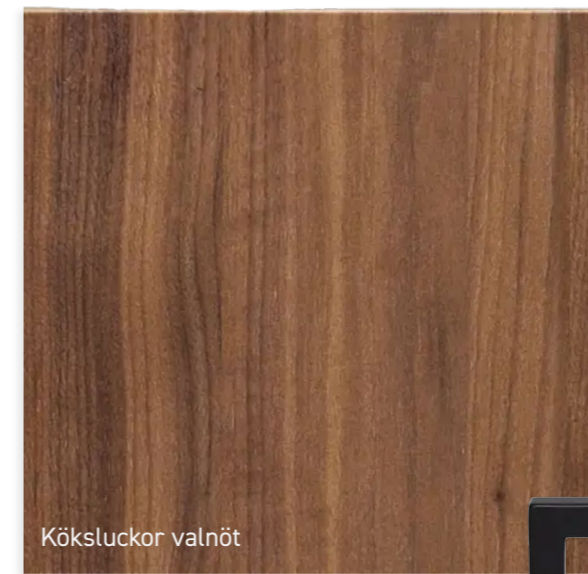

# NORDISK

Köksluckor valnöt

Bänkskiva laminat  
Stenbänkskiva på offert

Blandare i  
matts svart

Svarta handtag

Vitvaror:  
Smeg, Svarta

Designlinje