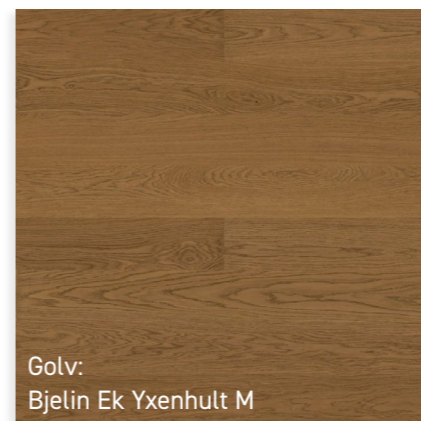

GOLV

vardagsrum,
allrum, kök & sovrum

Golv:
Bjelin Ek Yxenhult M