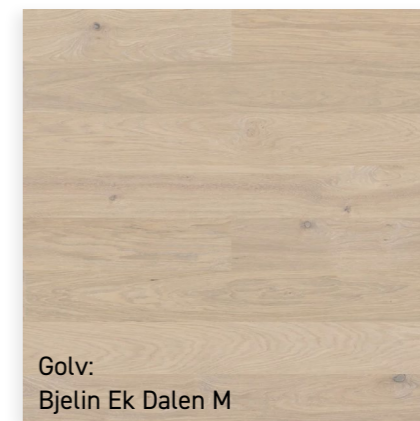

## GOLV

vardagsrum,  
allrum, kök & sovrum

Golv:  
Bjelin Ek Yxenhult M

Golv:  
Bjelin Ek Dalen M

Golv: fritt val.

Klinker:  
Bricmate, Light Grey

badrum  
& hall

Designlinje