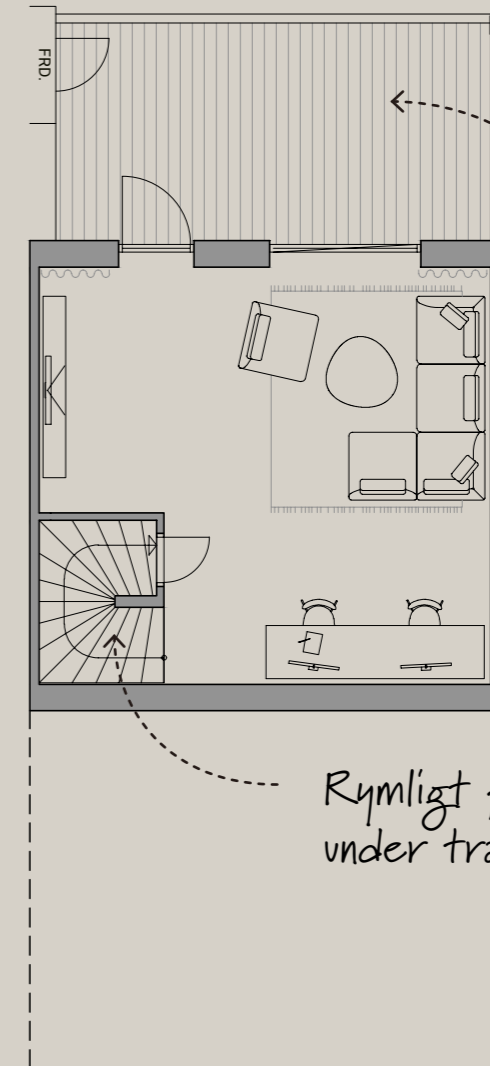

SUTERRÄNGPLAN

14 kvm balkong
i västerläge

Praktiskt förråd i
anslutning till entré

Tillvalsrum eller
Walk in Closet

Arbetsplats /
TV-hörna?

Rejäl entré med
bra förvaring

Kvadratsmarta sovrum
med plats för det mesta

Praktiskt förråd i
anslutning till entré

Sovrum med plats
för det mesta

Walk in Closet

Uteplats om 17
kvm på solsida

Rymligt förråd
under trappan

LÄRKLIDEN
LILLHAGSPARKEN

Med reservation för ändringar
2022.12.12