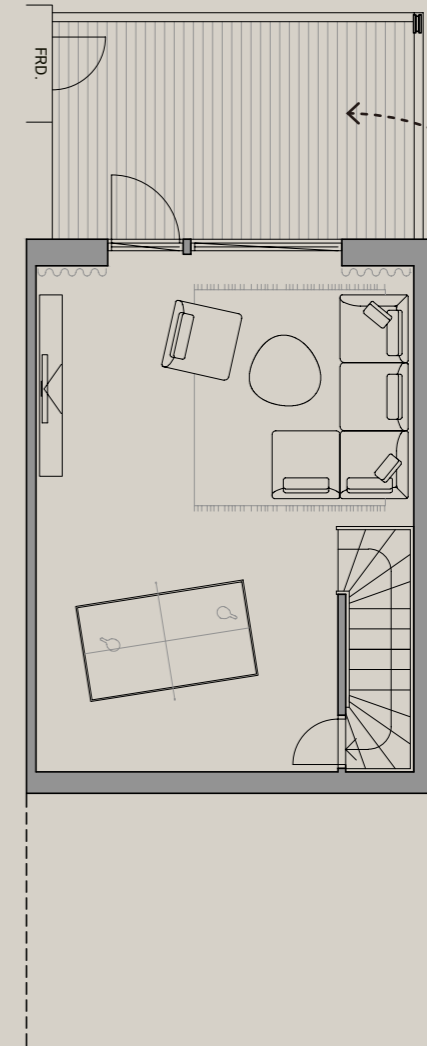

SUTERRÄNGPLAN

14 kvm balkong
i västerläge

Praktiskt förråd i
anslutning till entré

Tillvalsrum eller
Walk in Closet

Arbetsplats /
TV-hörna?

Rejäl entré med
bra förvaring

Kvadratsmarta sovrum
med plats för det mesta

Uteplats om 14 kvm
på solsidan

LÄRKLIDEN
LILLHAGSPARKEN

Med reservation för ändringar
2022.12.12

BOSTAD I SUTERRÄNG - 6 RUM - 156 KVM

ENTRÉPLAN

PLAN 2

SUTERRÄNGPLAN

17 kvm balkong
i västerläge

Praktiskt förråd i
anslutning till entré

Sovrum med plats
för det mesta

Walk in Closet

Uteplats om 17
kvm på solsida

Rymligt förråd
under trappan

LÄRKLIDEN
LILLHAGSPARKEN

Med reservation för ändringar
2022.12.12