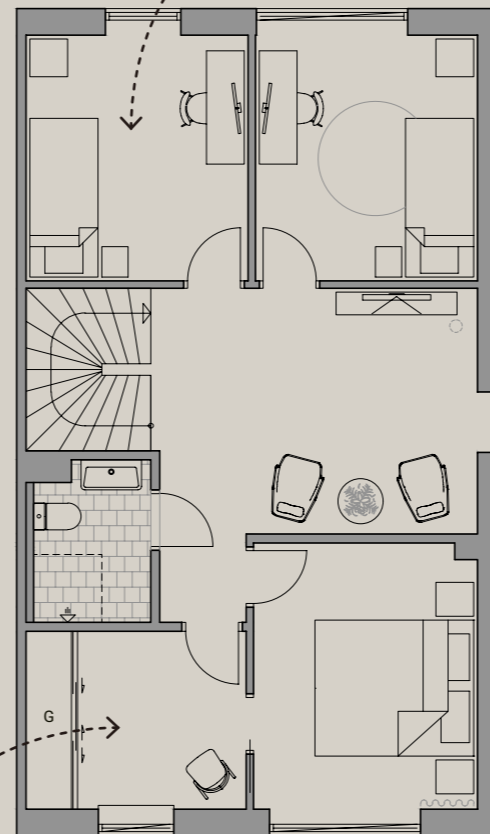

SUTERRÄNGPLAN

14 kvm balkong
i västerläge

Praktiskt förråd i
anslutning till entré

Tillvalsrum eller
Walk in Closet

Arbetsplats /
TV-hörna?

Rejäl entré med
bra förvaring

Kvadratsmarta sovrum
med plats för det mesta

Uteplats om 14 kvm
på solsidan

LÄRKLIDEN
LILLHAGSPARKEN

Med reservation för ändringar
2022.12.12

BOSTAD I SUTERRÄNG - 6 RUM - 156 KVM

ENTRÉPLAN

PLAN 2

SUTERRÄNGPLAN

17 kvm balkong
i västerläge

Praktiskt förråd i
anslutning till entré

Sovrum med plats
för det mesta

Walk in Closet

Uteplats om 17
kvm på solsida

Rymligt förråd
under trappan

LÄRKLIDEN
LILLHAGSPARKEN

Med reservation för ändringar
2022.12.12