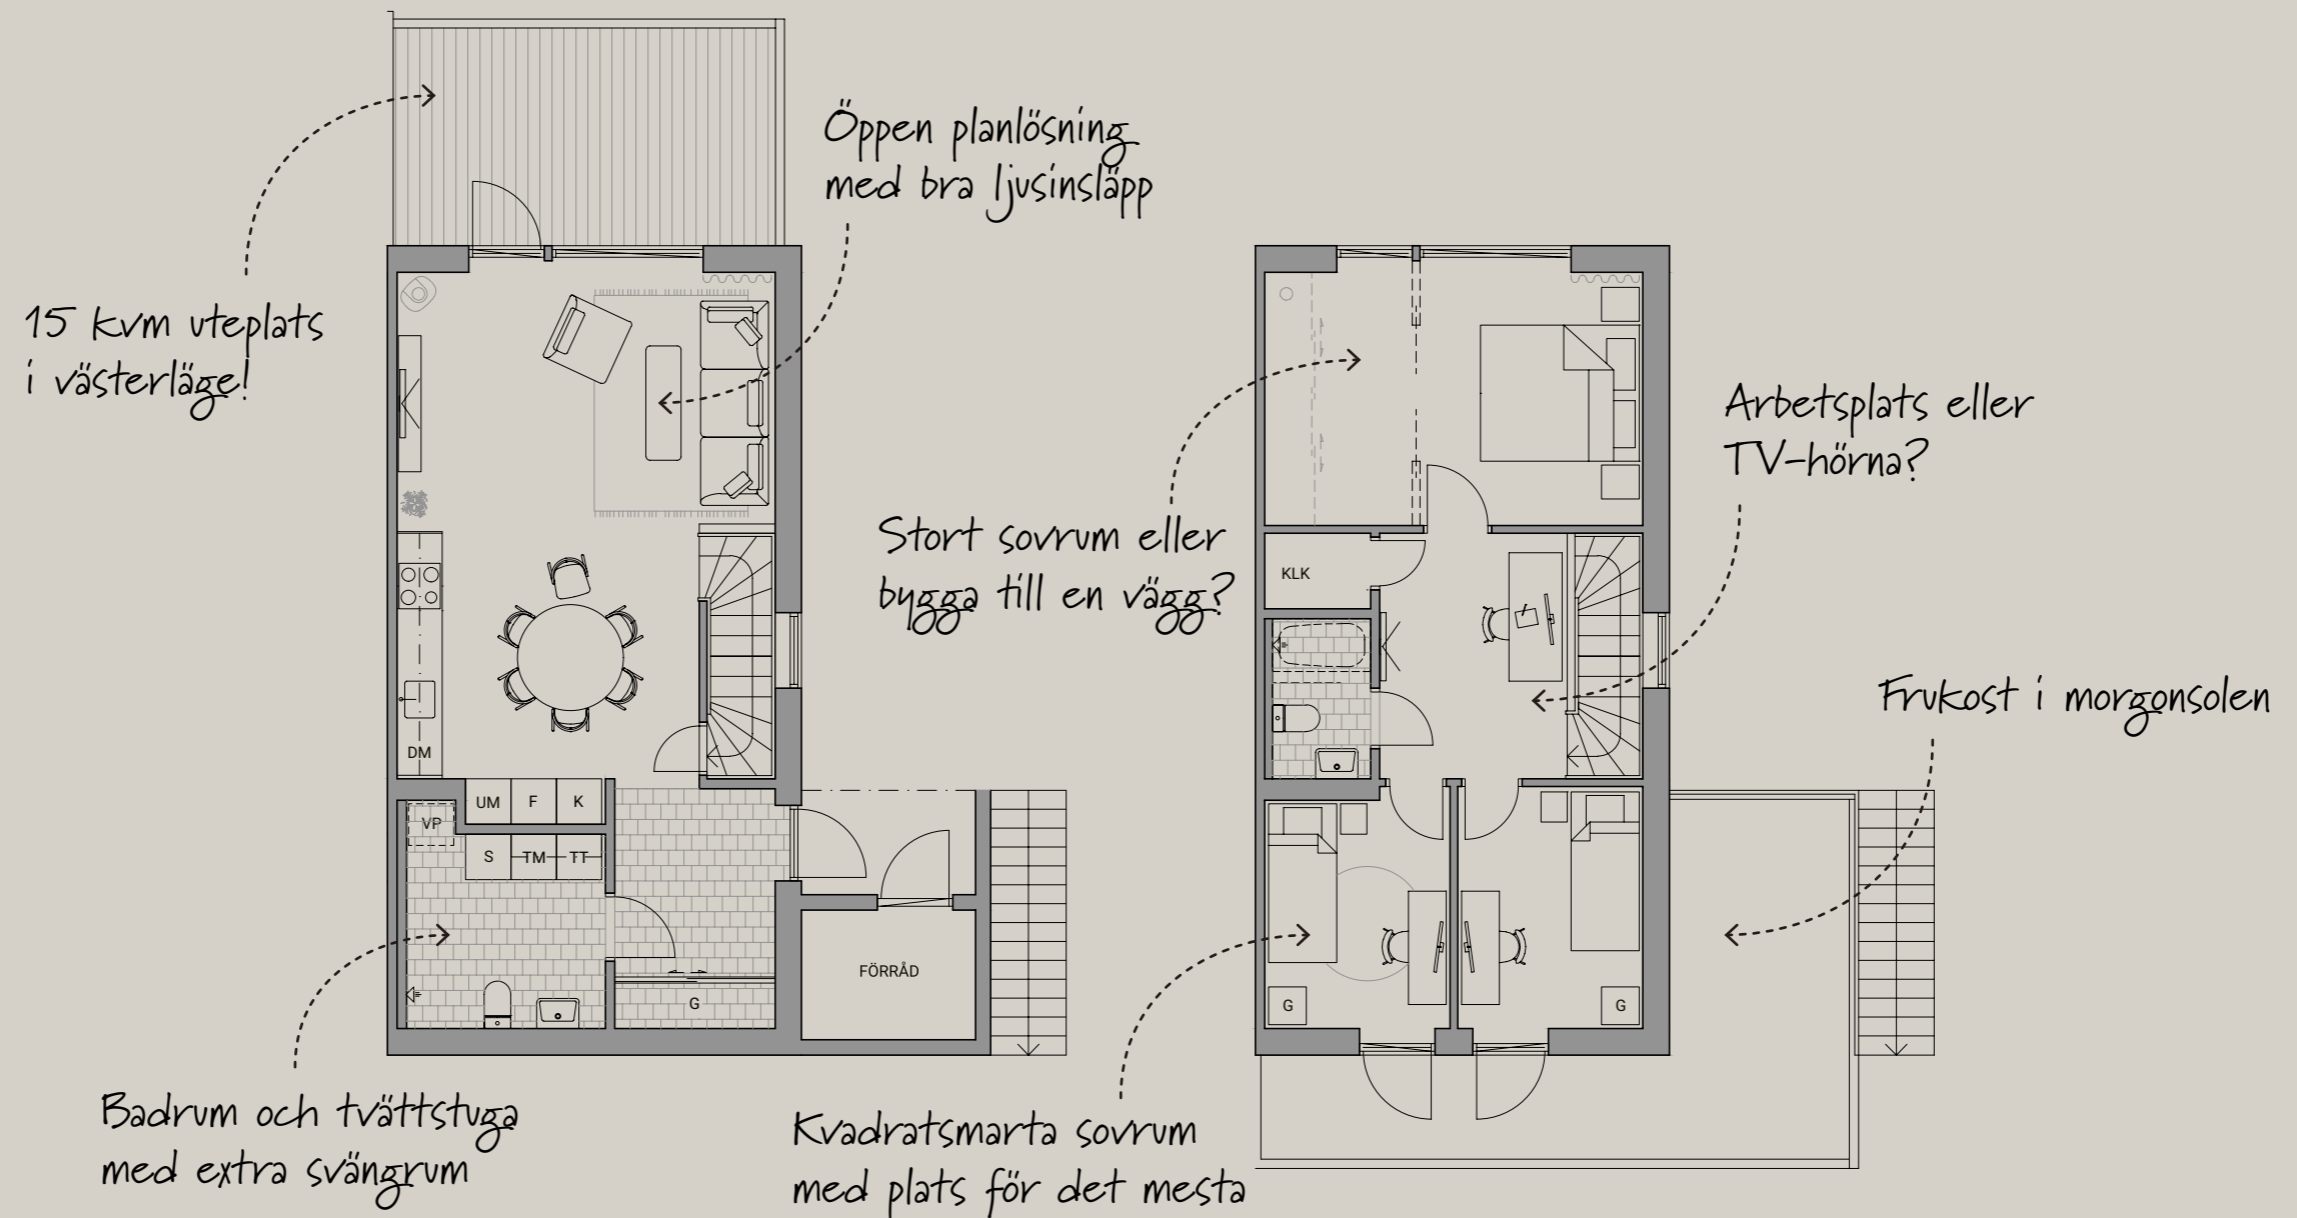

BOSTAD I SUTERRÄNG - 4 RUM - 100 KVM

ENTRÉPLAN

PLAN 2

LÄRKLIDEN
LILLHAGSPARKEN

Med reservation för ändringar
2022.12.12

BOSTAD I SUTERRÄNG - 5 RUM - 130 KVM

ENTRÉPLAN

PLAN 2

SUTERRÄNGPLAN

14 kvm balkong
i västerläge

Praktiskt förråd i
anslutning till entré

Tillvalsrum eller
Walk in Closet

Arbetsplats /
TV-hörna?

Rejäl entré med
bra förvaring

Kvadratsmarta sovrum
med plats för det mesta

Uteplats om 14 kvm
på solsidan

LÄRKLIDEN
LILLHAGSPARKEN

Med reservation för ändringar
2022.12.12

BOSTAD I SUTERRÄNG - 6 RUM - 156 KVM

ENTRÉPLAN

PLAN 2

SUTERRÄNGPLAN

17 kvm balkong
i västerläge

Praktiskt förråd i
anslutning till entré

Sovrum med plats
för det mesta

Walk in Closet

Uteplats om 17
kvm på solsida

Rymligt förråd
under trappan

LÄRKLIDEN
LILLHAGSPARKEN

Med reservation för ändringar
2022.12.12