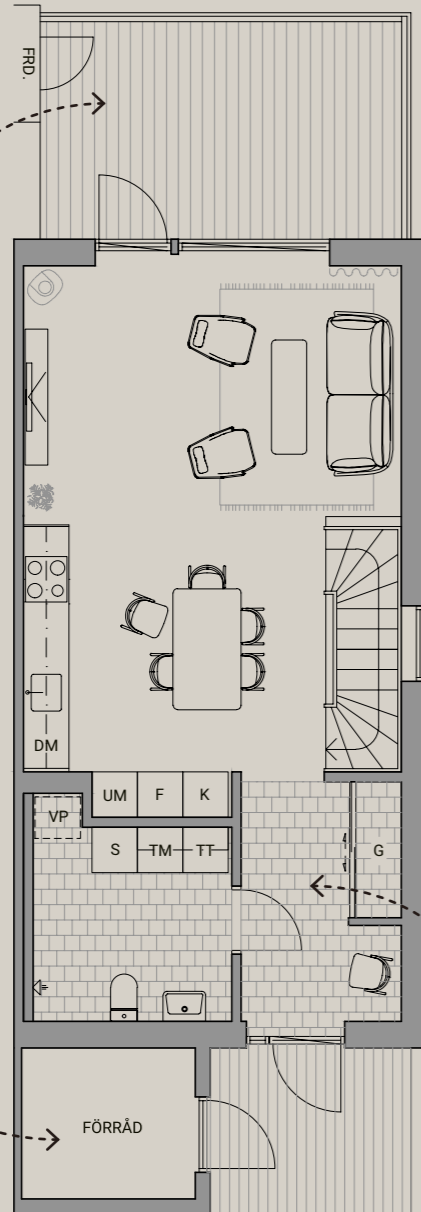

BOSTAD I SUTERRÄNG - 4 RUM - 100 KVM

ENTRÉPLAN

PLAN 2

LÄRKLIDEN
LILLHAGSPARKEN

Med reservation för ändringar
2022.12.12

BOSTAD I SUTERRÄNG - 5 RUM - 130 KVM

ENTRÉPLAN

PLAN 2

SUTERRÄNGPLAN

14 kvm balkong
i västerläge

Praktiskt förråd i
anslutning till entré

Tillvalsrum eller
Walk in Closet

Arbetsplats /
TV-hörna?

Rejäl entré med
bra förvaring

Kvadratsmarta sovrum
med plats för det mesta

Uteplats om 14 kvm
på solsidan

LÄRKLIDEN
LILLHAGSPARKEN

Med reservation för ändringar
2022.12.12

BOSTAD I SUTERRÄNG - 6 RUM - 156 KVM

ENTRÉPLAN

PLAN 2

SUTERRÄNGPLAN

17 kvm balkong
i västerläge

Praktiskt förråd i
anslutning till entré

Sovrum med plats
för det mesta

Walk in Closet

Uteplats om 17
kvm på solsida

Rymligt förråd
under trappan

LÄRKLIDEN
LILLHAGSPARKEN

Med reservation för ändringar
2022.12.12