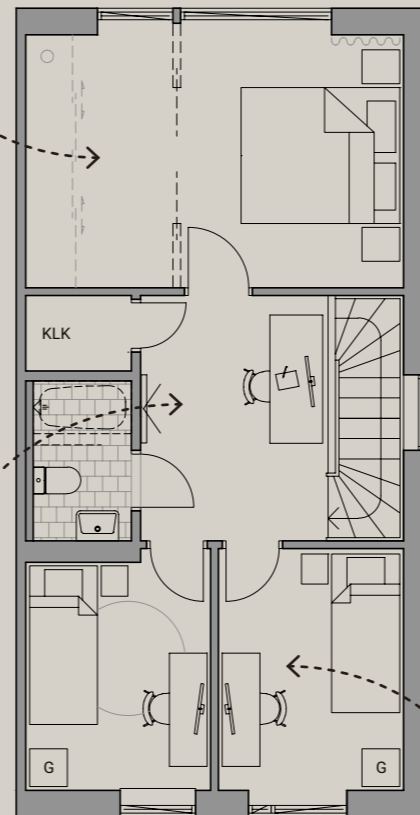

SUTERRÄNGPLAN

14 kvm balkong
i västerläge

Praktiskt förråd i
anslutning till entré

Tillvalsrum eller
Walk in Closet

Arbetsplats /
TV-hörna?

Rejäl entré med
bra förvaring

Kvadratsmarta sovrum
med plats för det mesta

Uteplats om 14 kvm
på solsidan

LÄRKLIDEN
LILLHAGSPARKEN

Med reservation för ändringar
2022.12.12

BOSTAD I SUTERRÄNG - 6 RUM - 156 KVM

ENTRÉPLAN

PLAN 2

SUTERRÄNGPLAN

17 kvm balkong
i västerläge

Praktiskt förråd i
anslutning till entré

Sovrum med plats
för det mesta

Walk in Closet

Uteplats om 17
kvm på solsida

Rymligt förråd
under trappan

LÄRKLIDEN
LILLHAGSPARKEN

Med reservation för ändringar
2022.12.12