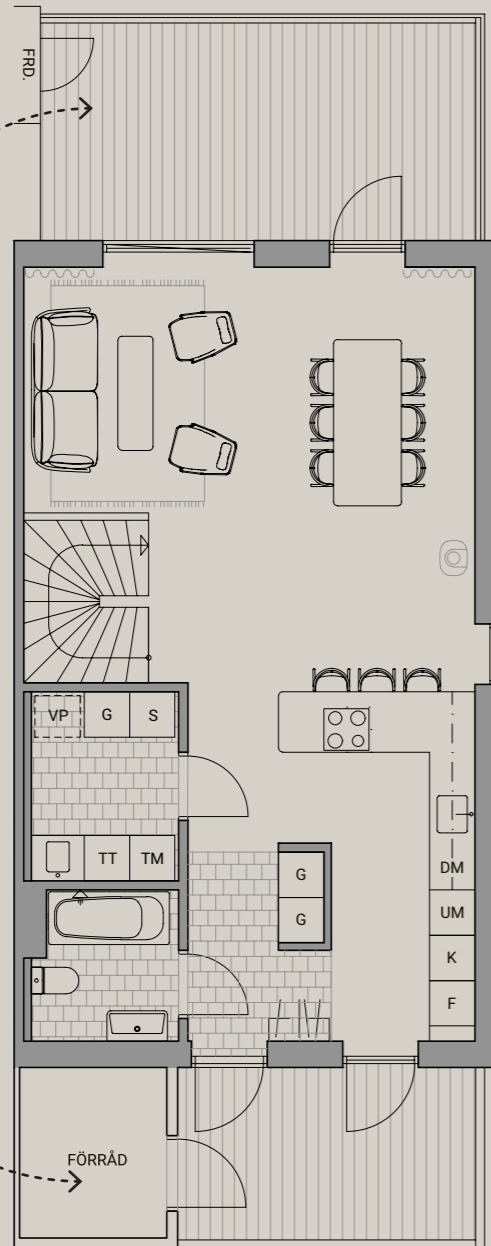

SUTERRÄNGPLAN

14 kvm balkong
i västerläge

Praktiskt förråd i
anslutning till entré

Tillvalsrum eller
Walk in Closet

Arbetsplats /
TV-hörna?

Rejäl entré med
bra förvaring

Kvadratsmarta sovrum
med plats för det mesta

Uteplats om 14 kvm
på solsidan

LÄRKLIDEN
LILLHAGSPARKEN

Med reservation för ändringar
2022.12.12

BOSTAD I SUTERRÄNG - 6 RUM - 156 KVM

ENTRÉPLAN

PLAN 2

SUTERRÄNGPLAN

17 kvm balkong
i västerläge

Praktiskt förråd i
anslutning till entré

Sovrum med plats
för det mesta

Walk in Closet

Uteplats om 17
kvm på solsida

Rymligt förråd
under trappan

LÄRKLIDEN
LILLHAGSPARKEN

Med reservation för ändringar
2022.12.12