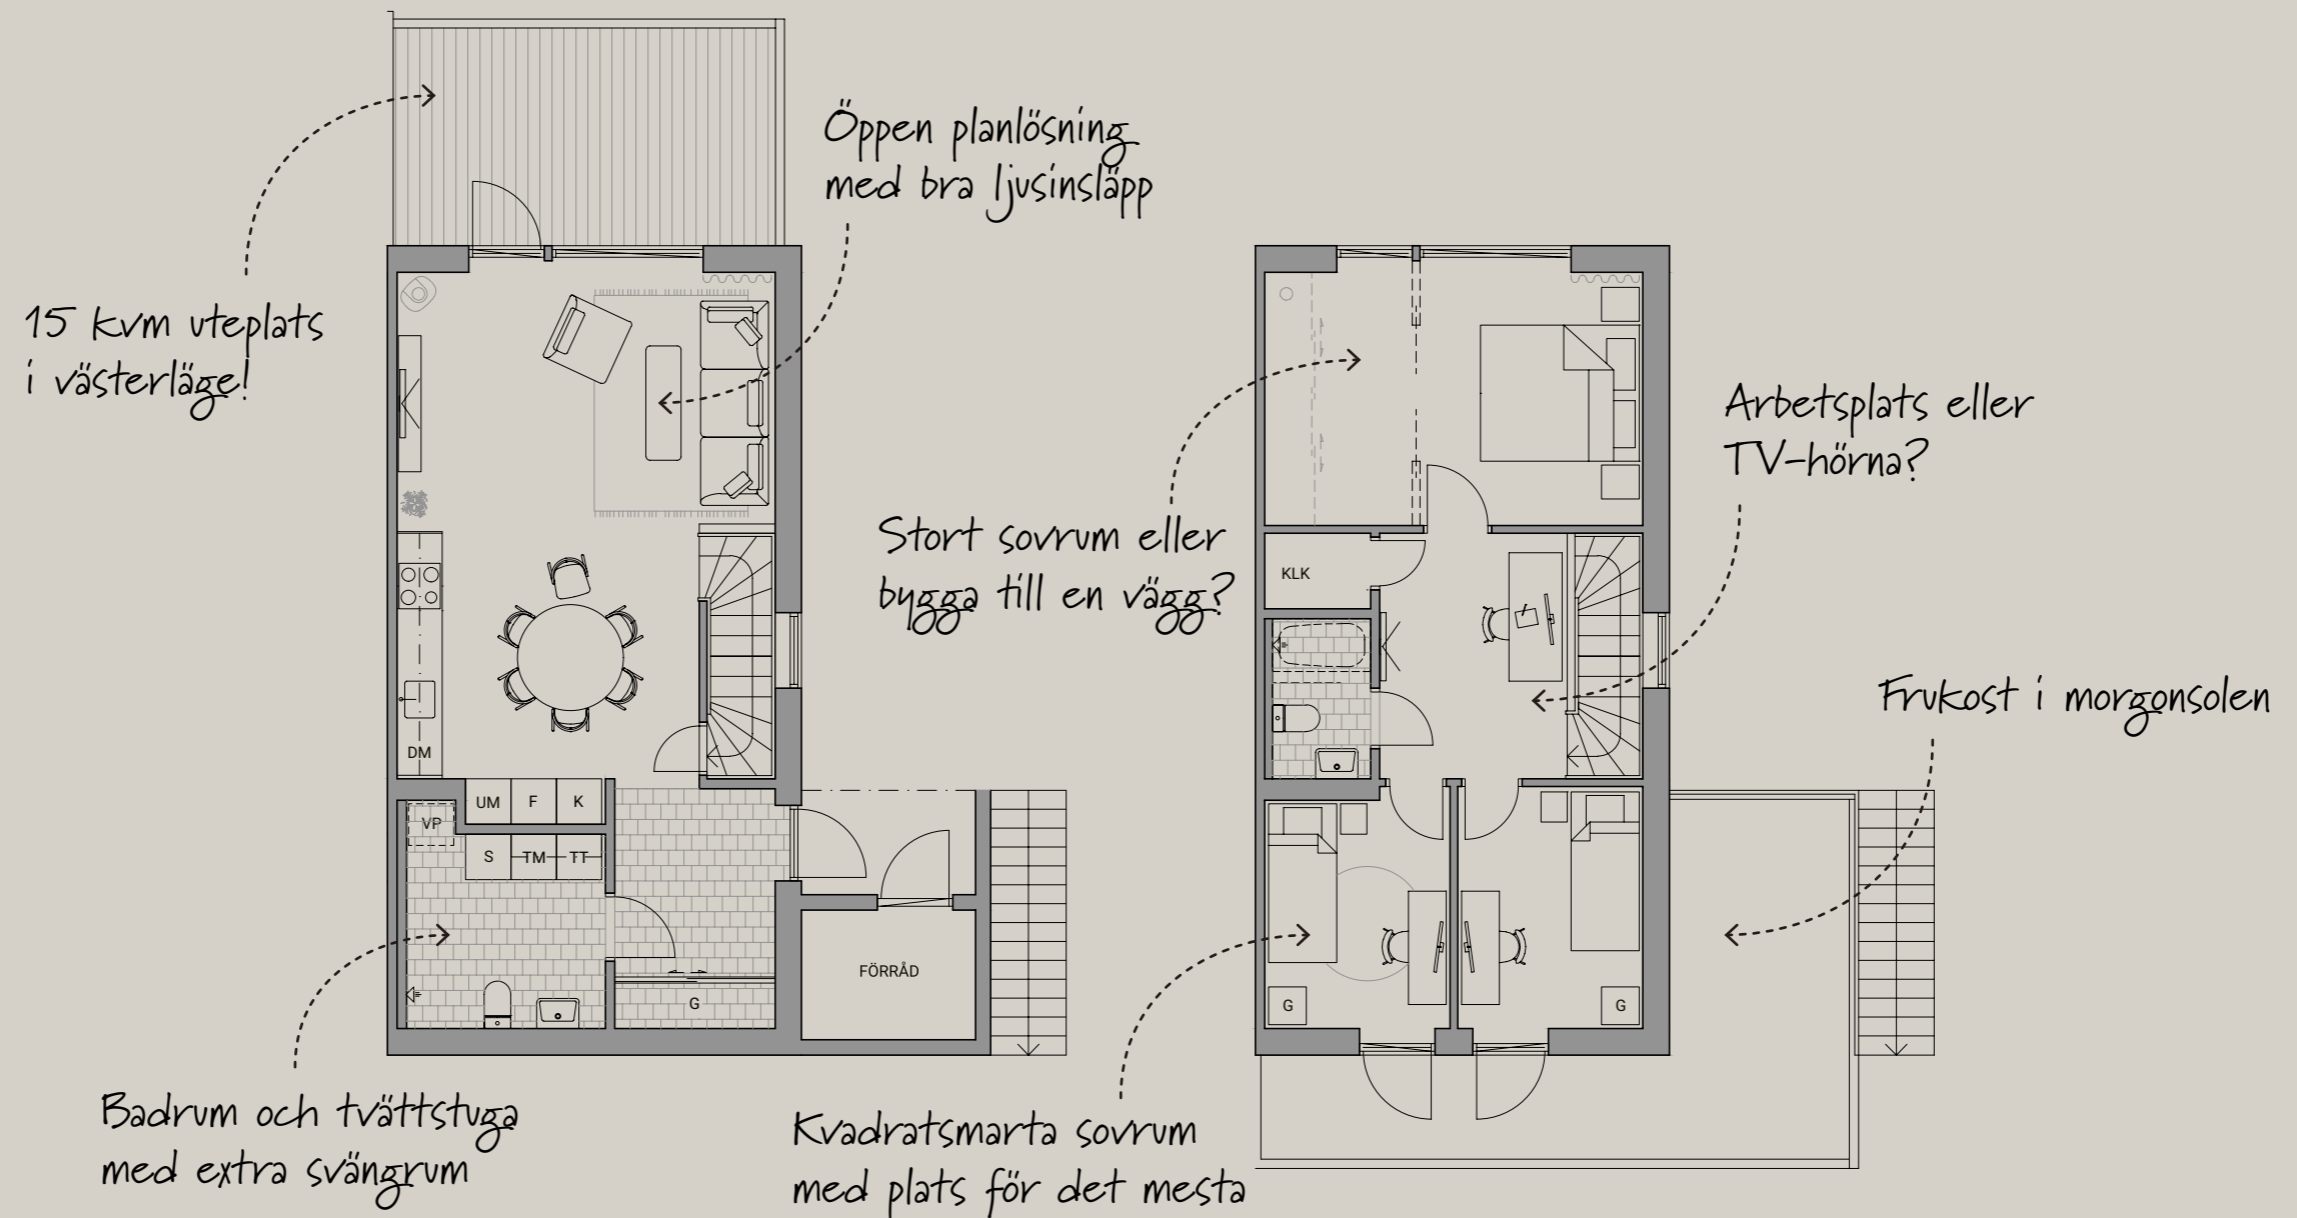

BOSTAD I SUTERRÄNG - 4 RUM - 100 KVM

ENTRÉPLAN

PLAN 2

LÄRKLIDEN  
LILLHAGSPARKEN

Med reservation för ändringar  
2022.12.12