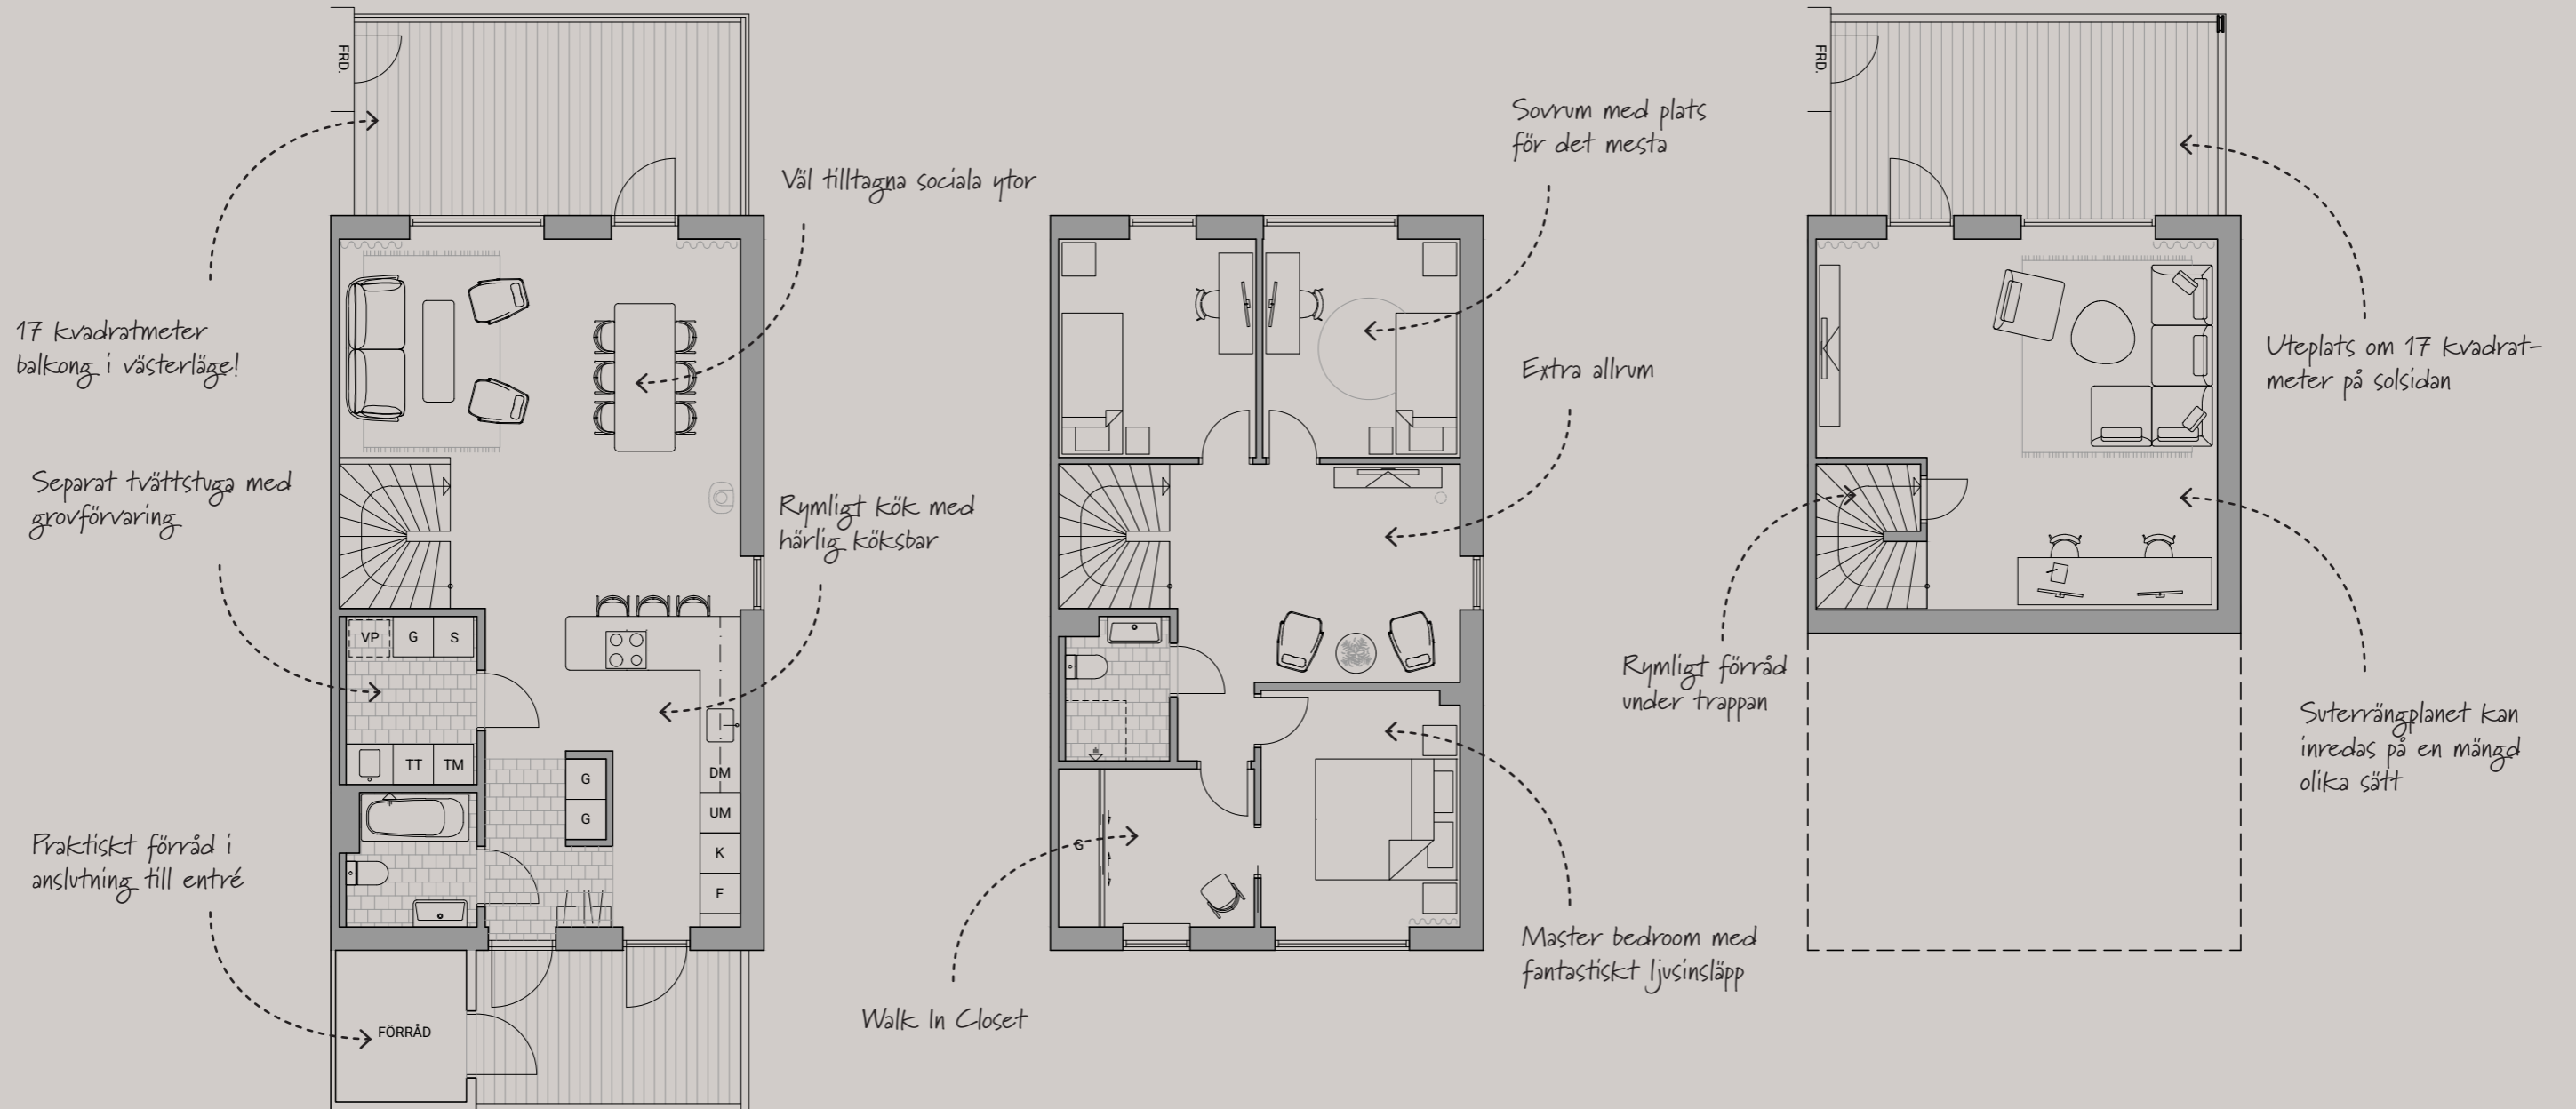

BOSTAD I SUTERRÄNG - 6 RUM - 154 KVM

ENTRÉPLAN

PLAN 2

SUTERRÄNGPLAN

LÄRKLIDEN
LILLHAGSPARKEN

Med reservation för ändringar
2022.12.12