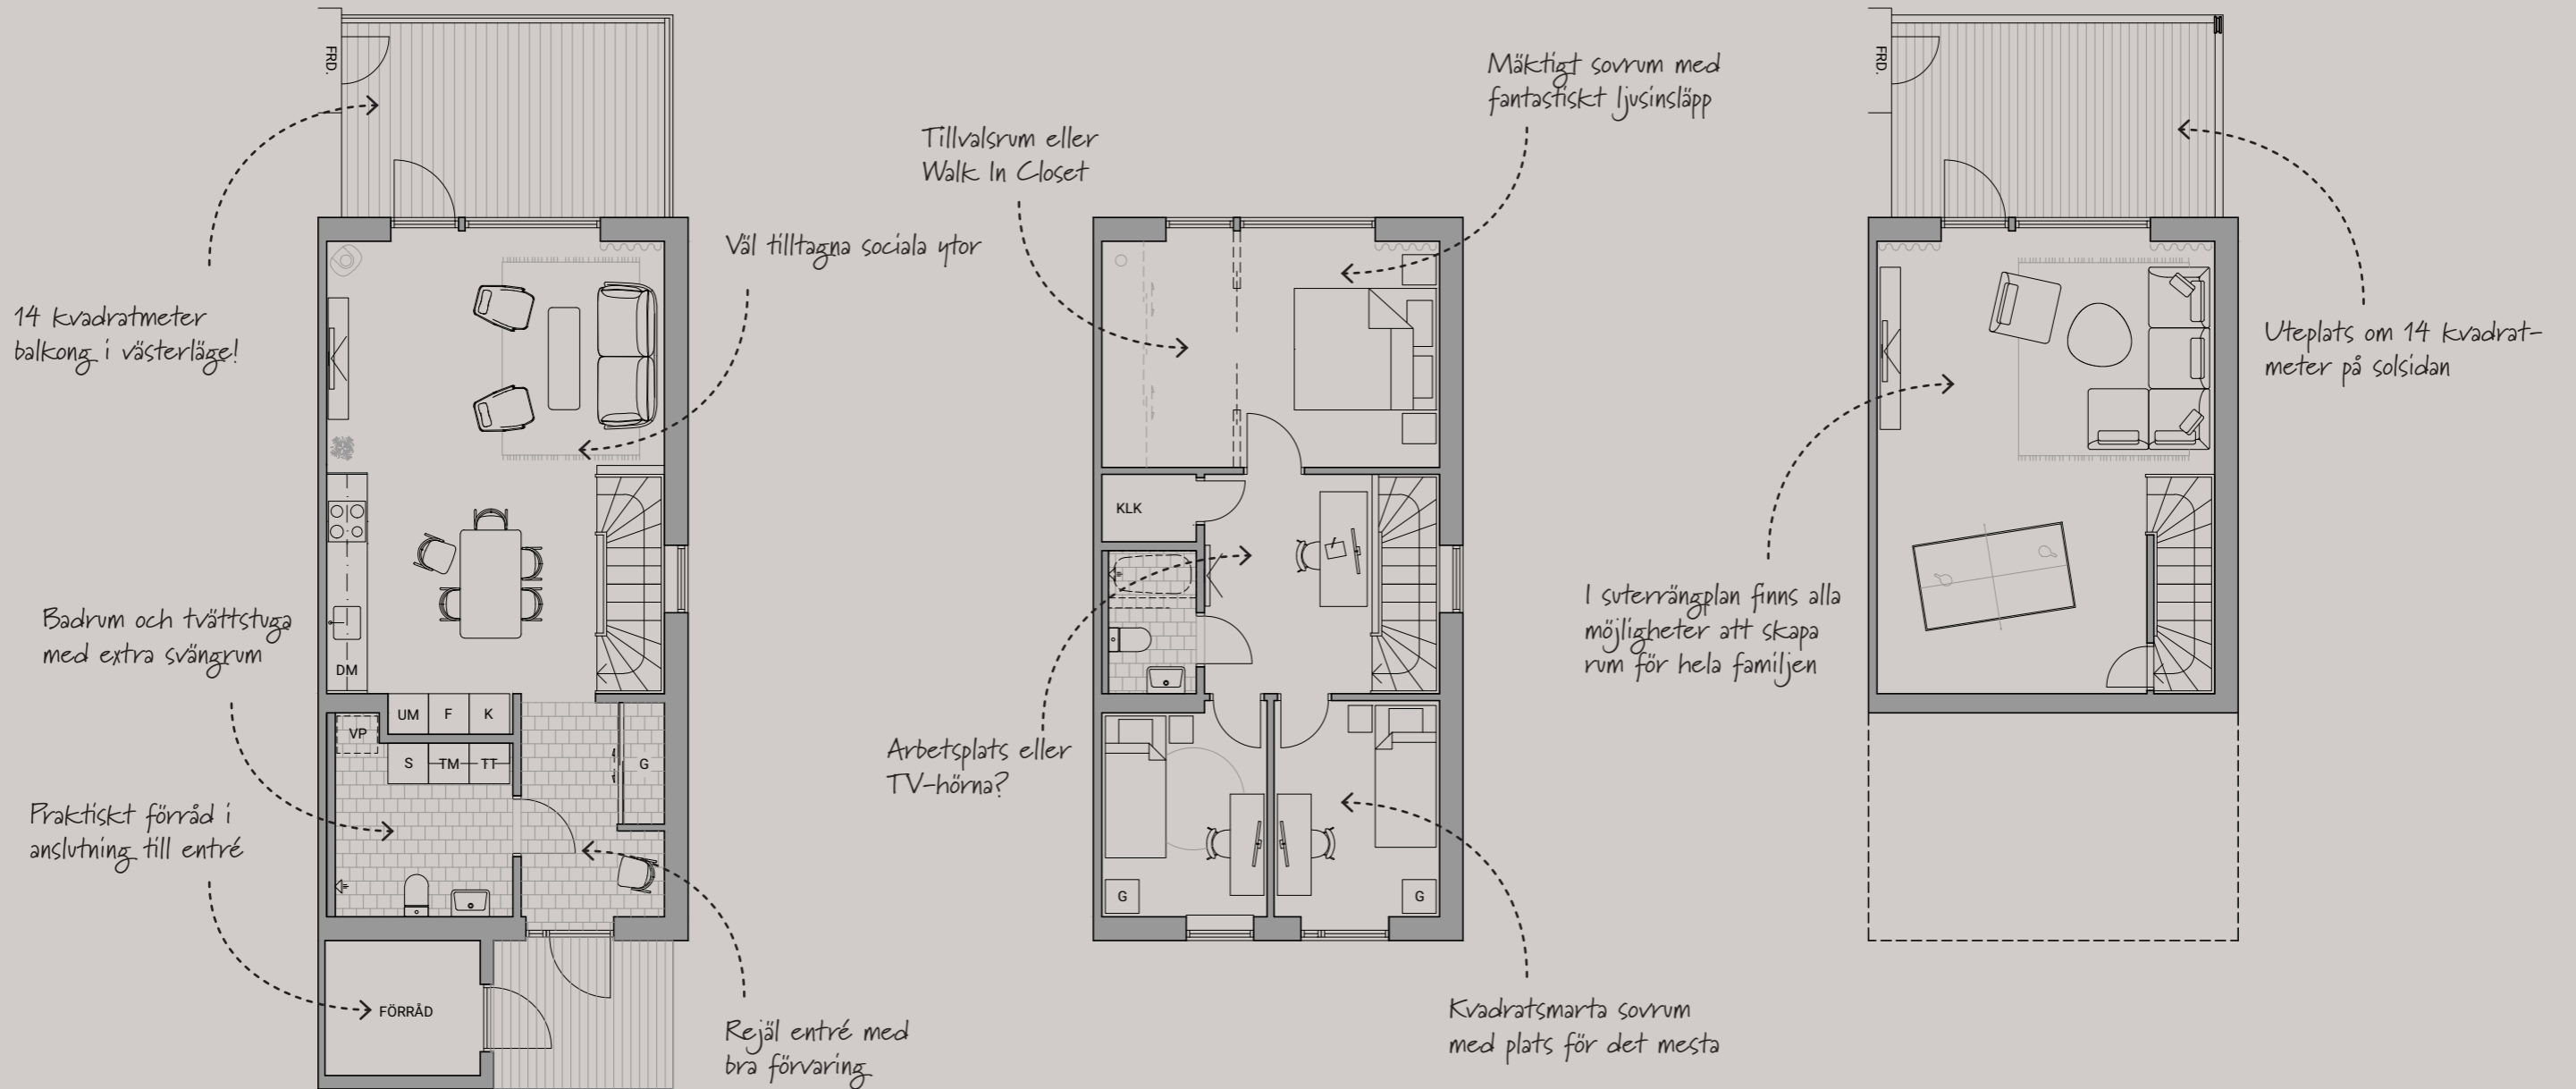

BOSTAD I SUTERRÄNG - 5 RUM - 131 KVM

ENTRÉPLAN

PLAN 2

SUTERRÄNGPLAN

LÄRKLIDEN  
LILLHAGSPARKEN

Med reservation för ändringar  
2022.12.12