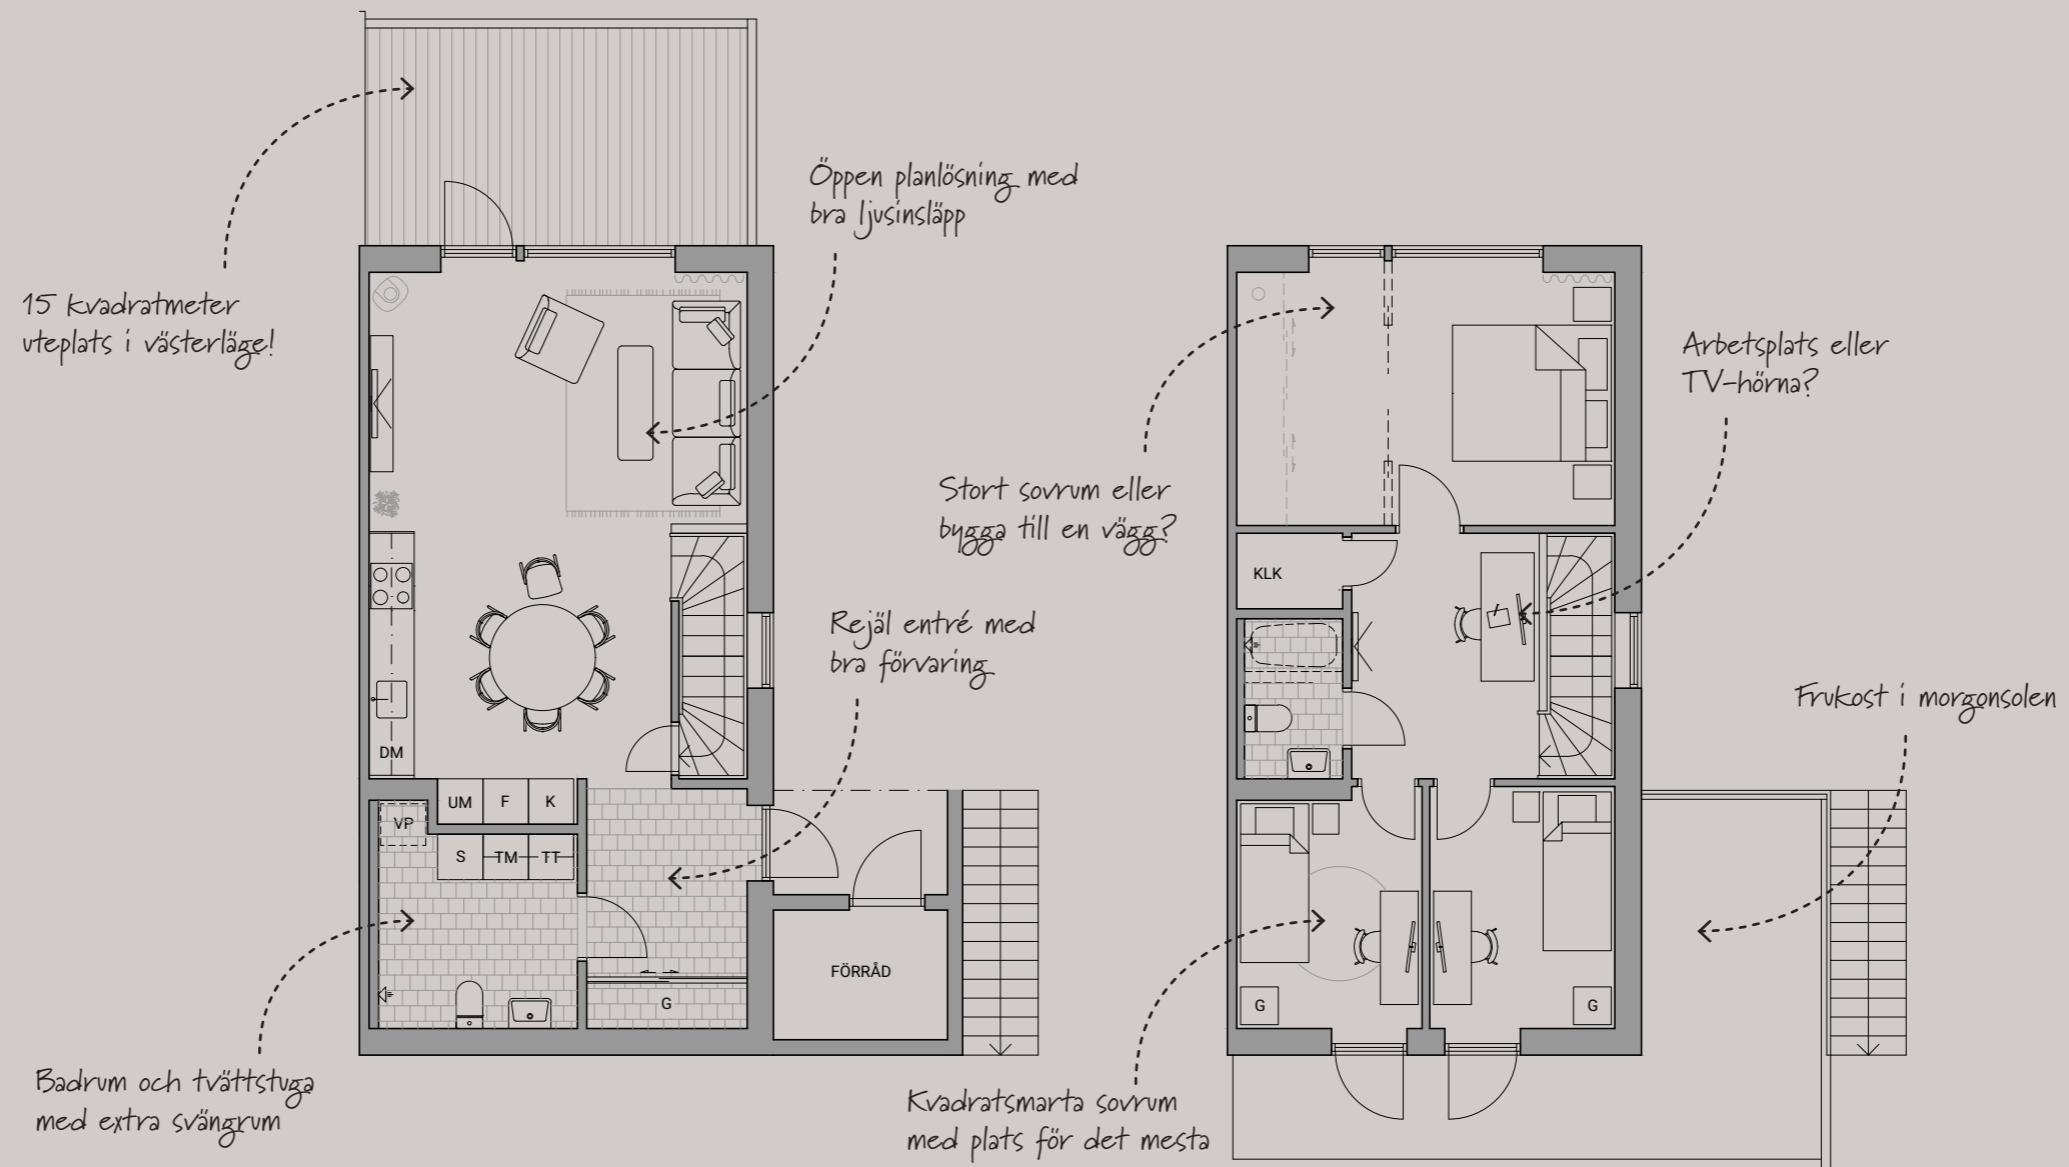

BOSTAD I SUTERRÄNG - 4 RUM - 100 KVM

ENTRÉPLAN

PLAN 2

LÄRKLIDEN  
LILLHAGSPARKEN

Med reservation för ändringar  
2022.12.12