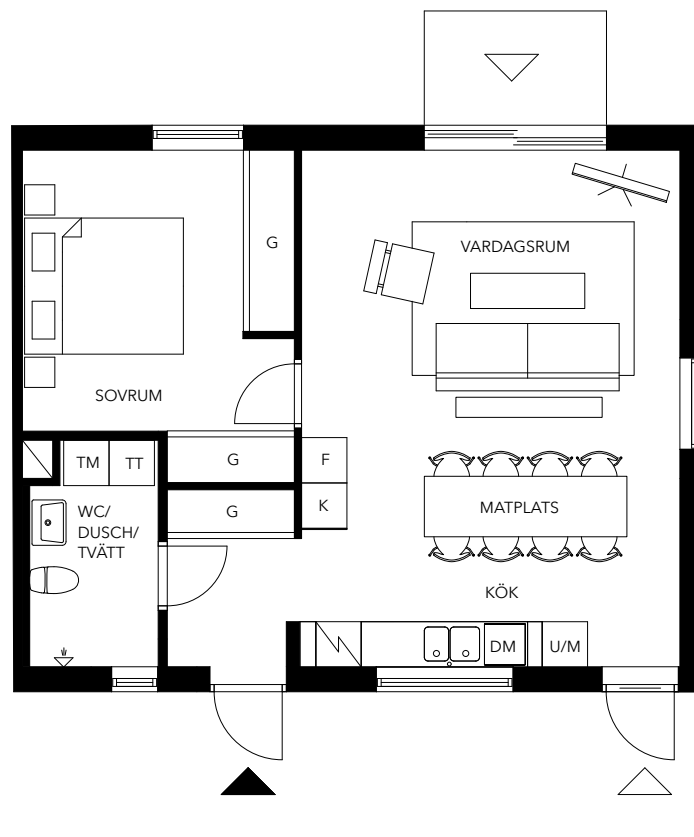

PARHUS

112 m²

K kylskåp
F frysskåp
UM högskåp ugn, micro

TM tvättmaskin
TT torktumlare
G garderob

FJV fjärrvärmväxlare
STÄD städsåp
KLK klädkammare

Skala 1:100 (A4)

EKEBLAD

BOSTAD

TM tvättmaskin
TT torktumlare
G garderob

FJV fjärrvärmväxlare
STÄD städsåp
KLK klädkammare

Skala 1:100 (A4)

EKEBLAD

BOSTAD

2021.09.24

Vi reserverar oss för mindre ändringar och avsteg från ritningar, illustrationer, uppskattade ytor etc. som kan uppstå under projektering och byggprocess.

TVÅRUMSLÄGENHET

59 m²

LÄGENHET 19
VÅN 1

K	kylskåp	TM	tvättmaskin
F	frysskåp	TT	torktumlare
UM	högskåp ugn, micro	G	garderob

Skala 1:100 (A4)

EKEBLAD

BOSTAD

2021.09.24

Vi reserverar oss för mindre ändringar och avsteg från ritningar, illustrationer, uppskattade ytor etc. som kan uppstå under projektering och byggprocess.

FYRRARUMSLÄGENHET

82 m²

LÄGENHET 13
VÅN 1

K	kylskåp	TM	tvättmaskin
F	frys-skåp	TT	torktumlare
UM	högskåp ugn, micro	G	garderob