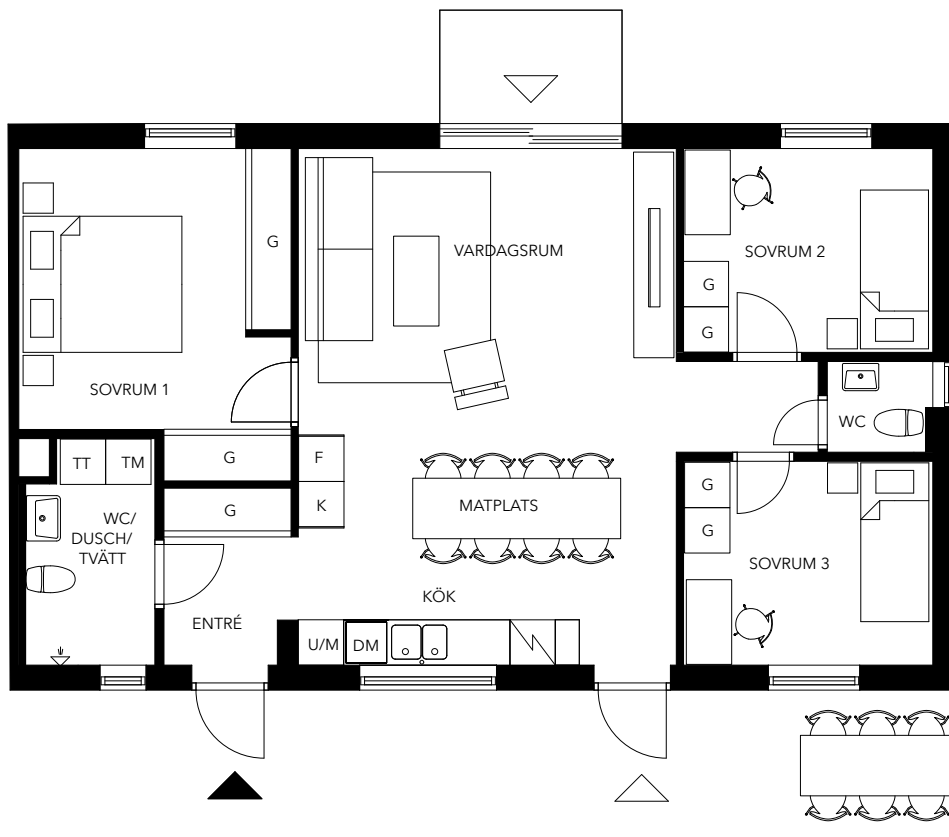

PARHUS

112 m²

K kylskåp
F frysskåp
UM högskåp ugn, micro

TM tvättmaskin
TT torktumlare
G garderob

FJV fjärrvärmväxlare
STÄD städsåp
KLK klädkammare

Skala 1:100 (A4)

EKEBLAD

BOSTAD

TVÅRUMSLÄGENHET

59 m²

LÄGENHET 19
VÅN 1

K	kylskåp	TM	tvättmaskin
F	frysskåp	TT	torktumlare
UM	högskåp ugn, micro	G	garderob

Skala 1:100 (A4)

EKEBLAD

BOSTAD

2021.09.24

Vi reserverar oss för mindre ändringar och avsteg från ritningar, illustrationer, uppskattade ytor etc. som kan uppstå under projektering och byggprocess.

FYRRARUMSLÄGENHET

82 m²

LÄGENHET 13
VÅN 1

K	kylskåp	TM	tvättmaskin
F	frys-skåp	TT	torktumlare
UM	högskåp ugn, micro	G	garderob