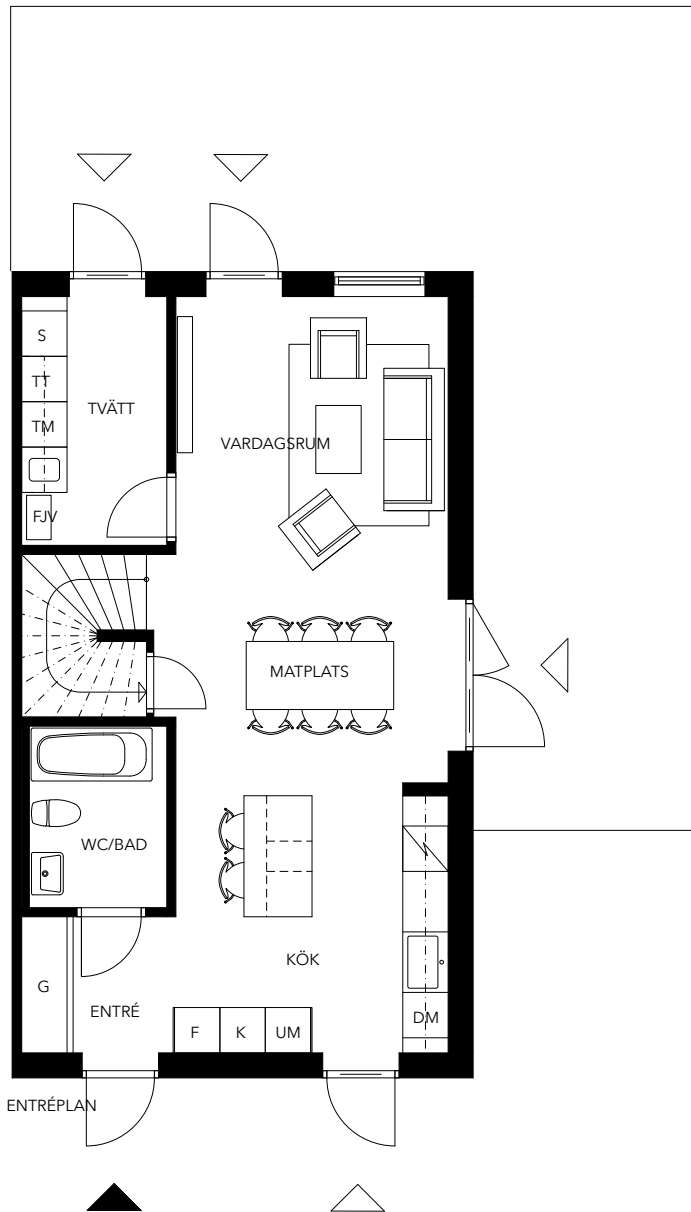

PARHUS

112 m²

K kylskåp
F frysskåp
UM högskåp ugn, micro

TM tvättmaskin
TT torktumlare
G garderob

FJV fjärrvärmväxlare
STÄD städsåp
KLK klädkammare

Skala 1:100 (A4)

EKEBLAD

BOSTAD

2021.09.24

Vi reserverar oss för mindre ändringar och avsteg från ritningar, illustrationer, uppskattade ytor etc. som kan uppstå under projektering och byggprocess.

RADHUS

115 m²

K kylskåp
F frysskåp
UM högskåp ugn, micro

TM tvättmaskin
TT torktumlare
G garderob

FJV fjärrvärmväxlare
STÄD städsåp
KLK klädkammare

Skala 1:100 (A4)

EKEBLAD

BOSTAD

2021.09.24

Vi reserverar oss för mindre ändringar och avsteg från ritningar, illustrationer, uppskattade ytor etc. som kan uppstå under projektering och byggprocess.

TVÅRUMSLÄGENHET

59 m²

LÄGENHET 19
VÅN 1

K	kylskåp	TM	tvättmaskin
F	frysskåp	TT	torktumlare
UM	högskåp ugn, micro	G	garderob

Skala 1:100 (A4)

EKEBLAD

BOSTAD

2021.09.24