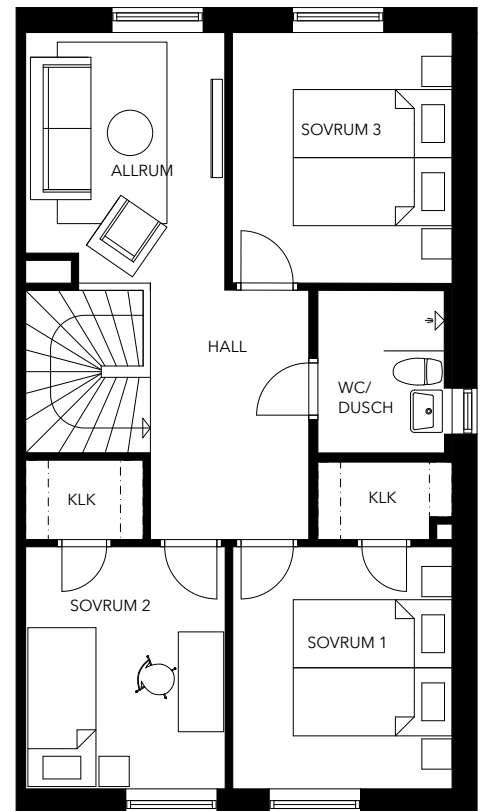

PARHUS

112 m²

K kylskåp
F frysskåp
UM högskåp ugn, micro

TM tvättmaskin
TT torktumlare
G garderob

FJV fjärrvärmväxlare
STÄD städsåp
KLK klädkammare

Skala 1:100 (A4)

EKEBLAD

BOSTAD

2021.09.24

Vi reserverar oss för mindre ändringar och avsteg från ritningar, illustrationer, uppskattade ytor etc. som kan uppstå under projektering och byggprocess.

RADHUS

115 m²

K kylskåp
F frysskåp
UM högskåp ugn, micro

TM tvättmaskin
TT torktumlare
G garderob

FJV fjärrvärmväxlare
STÄD städsåp
KLK klädkammare

Skala 1:100 (A4)

EKEBLAD

BOSTAD

2021.09.24

Vi reserverar oss för mindre ändringar och avsteg från ritningar, illustrationer, uppskattade ytor etc. som kan uppstå under projektering och byggprocess.

TVÅRUMSLÄGENHET

59 m²

LÄGENHET 19
VÅN 1

K	kylskåp	TM	tvättmaskin
F	frysskåp	TT	torktumlare
UM	högskåp ugn, micro	G	garderob

Skala 1:100 (A4)

EKEBLAD

BOSTAD

2021.09.24