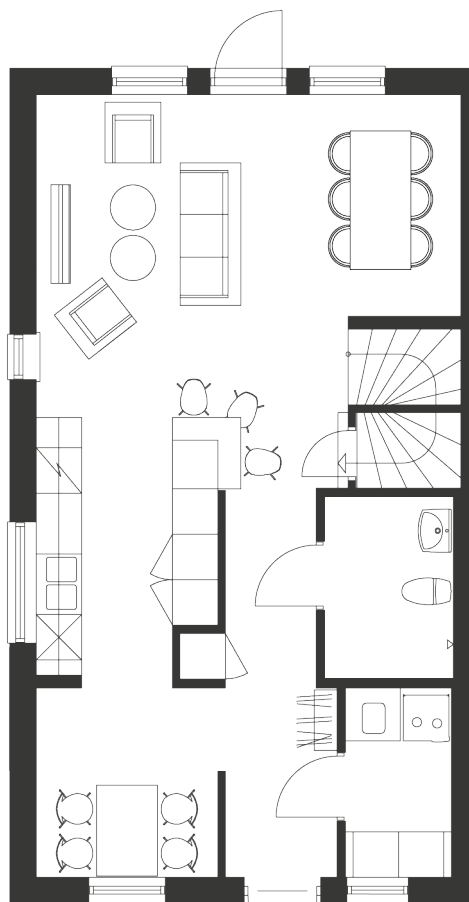

Planlösning vänstergavel

5 rok 115 m²

ENTRÉPLAN

ÖVRE PLAN

K Kylskåp
 F Frysskåp
 DM Diskmaskin
 TM Tvättmaskin
 TT Torktumlare

G Garderob
 STÄD Städsåp
 FJV Fjärrvärmväxlare
 KKK Klädkammare

skala 1:1000

Planlösning mittradhuis

5 rok 115 m²

ENTRÉPLAN

ÖVRE PLAN

K Kylskåp
 F Frysskåp
 DM Diskmaskin
 TM Tvättmaskin
 TT Torktumlare

G Garderob
 STÄD Städsåp
 FJV Fjärrvärmväxlare
 KKK Klädkammare

skala 1:1000

Planlösning högergavel

5 rok 115 m²