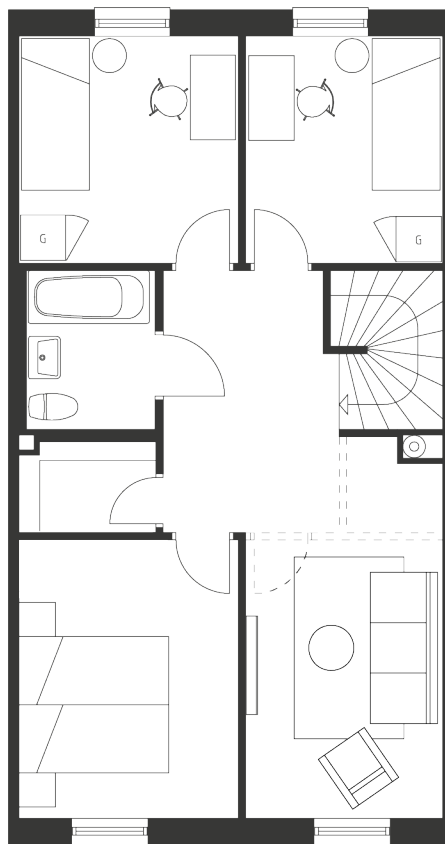

Planlösning vänstergavel

5 rok 115 m²

ENTRÉPLAN

ÖVRE PLAN

K Kylskåp
 F Frysskåp
 DM Diskmaskin
 TM Tvättmaskin
 TT Torktumlare

G Garderob
 STÄD Städsåp
 FJV Fjärrvärmväxlare
 KKK Klädkammare

skala 1:1000

Planlösning mittradhuis

5 rok 115 m²

ENTRÉPLAN

ÖVRE PLAN

K Kylskåp
 F Frysskåp
 DM Diskmaskin
 TM Tvättmaskin
 TT Torktumlare

G Garderob
 STÄD Städsåp
 FJV Fjärrvärmväxlare
 KKK Klädkammare

skala 1:1000

Planlösning högergavel

5 rok 115 m²