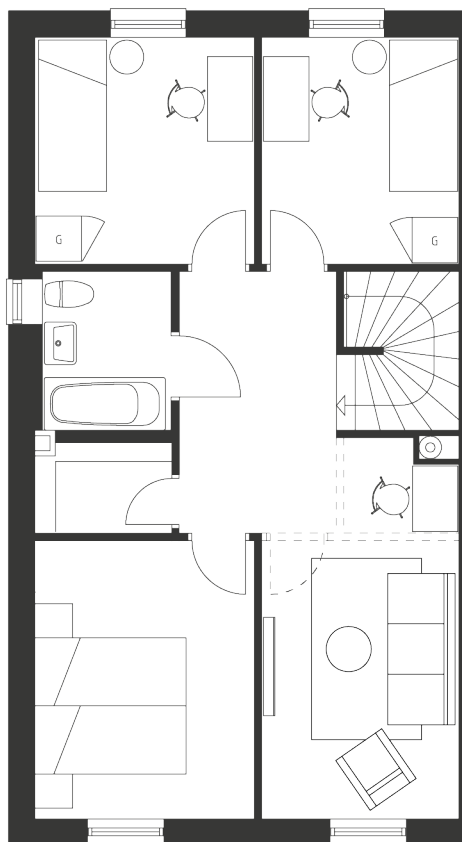

Planlösning vänstergavel

5 rok 115 m²

ENTRÉPLAN

ÖVRE PLAN

K Kylskåp
 F Frysskåp
 DM Diskmaskin
 TM Tvättmaskin
 TT Torktumlare

G Garderob
 STÄD Städsåp
 FJV Fjärrvärmväxlare
 KKK Klädkammare

skala 1:1000

Planlösning mittradhuis

5 rok 115 m²

ENTRÉPLAN

ÖVRE PLAN

K Kylskåp
 F Frysskåp
 DM Diskmaskin
 TM Tvättmaskin
 TT Torktumlare

G Garderob
 STÄD Städsåp
 FJV Fjärrvärmväxlare
 KKK Klädkammare

skala 1:1000

Planlösning högergavel

5 rok 115 m²