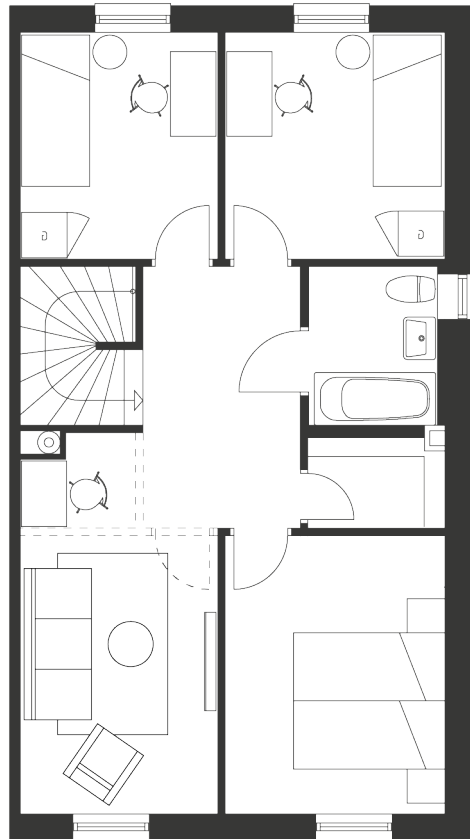

ÖVRE PLAN

K Kylskåp
F Frysskåp
DM Diskmaskin
TM Tvättmaskin
TT Torktumlare

G Garderob
STÄD Städsåp
FJV Fjärrvärmväxlare
KKK Klädkammare

skala 1:1000