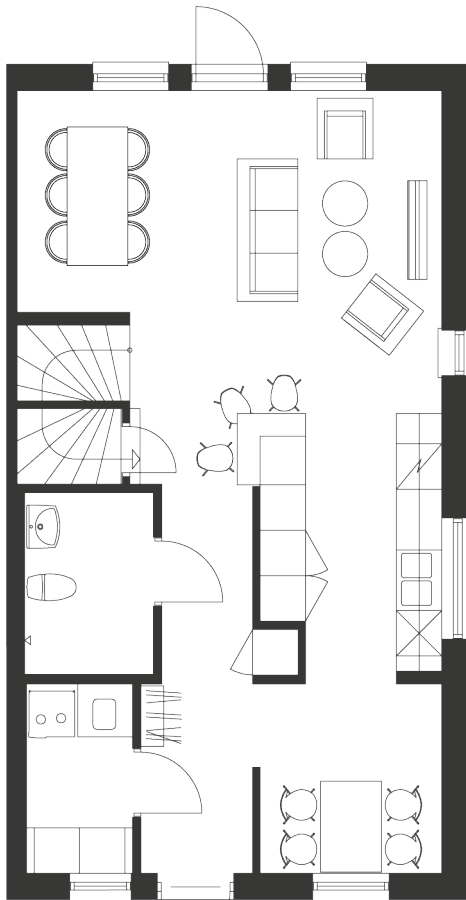

Planlösning vänstergavel

5 rok 115 m²

ENTRÉPLAN

ÖVRE PLAN

K Kylskåp
 F Frysskåp
 DM Diskmaskin
 TM Tvättmaskin
 TT Torktumlare

G Garderob
 STÄD Städsåp
 FJV Fjärrvärmväxlare
 KKK Klädkammare

skala 1:1000

Planlösning mittradhuis

5 rok 115 m²

ENTRÉPLAN

ÖVRE PLAN

K Kylskåp
 F Frysskåp
 DM Diskmaskin
 TM Tvättmaskin
 TT Torktumlare

G Garderob
 STÄD Städsåp
 FJV Fjärrvärmväxlare
 KKK Klädkammare

skala 1:1000

Planlösning högergavel

5 rok 115 m²