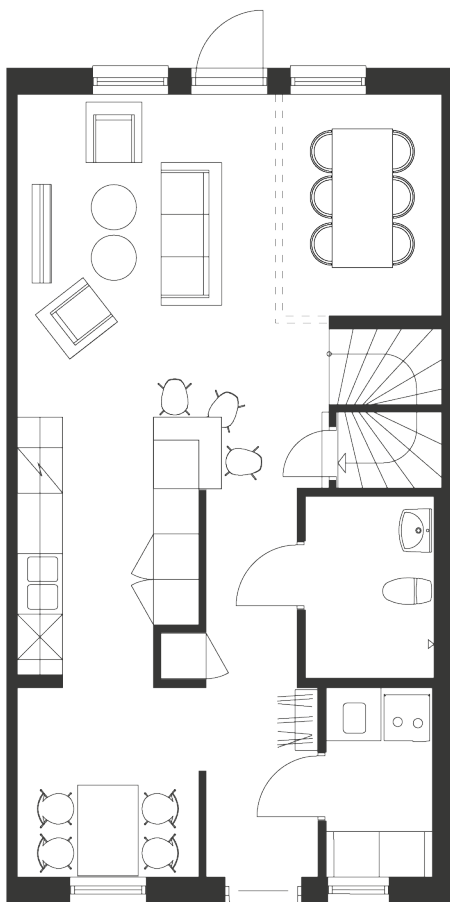

Planlösning vänstergavel

5 rok 115 m²

ENTRÉPLAN

ÖVRE PLAN

K Kylskåp
 F Frysskåp
 DM Diskmaskin
 TM Tvättmaskin
 TT Torktumlare

G Garderob
 STÄD Städsåp
 FJV Fjärrvärmväxlare
 KKK Klädkammare

skala 1:1000

Planlösning mittradhuis

5 rok 115 m²

ENTRÉPLAN

ÖVRE PLAN

K Kylskåp
 F Frysskåp
 DM Diskmaskin
 TM Tvättmaskin
 TT Torktumlare

G Garderob
 STÄD Städsåp
 FJV Fjärrvärmväxlare
 KKK Klädkammare

skala 1:1000

Planlösning högergavel

5 rok 115 m²