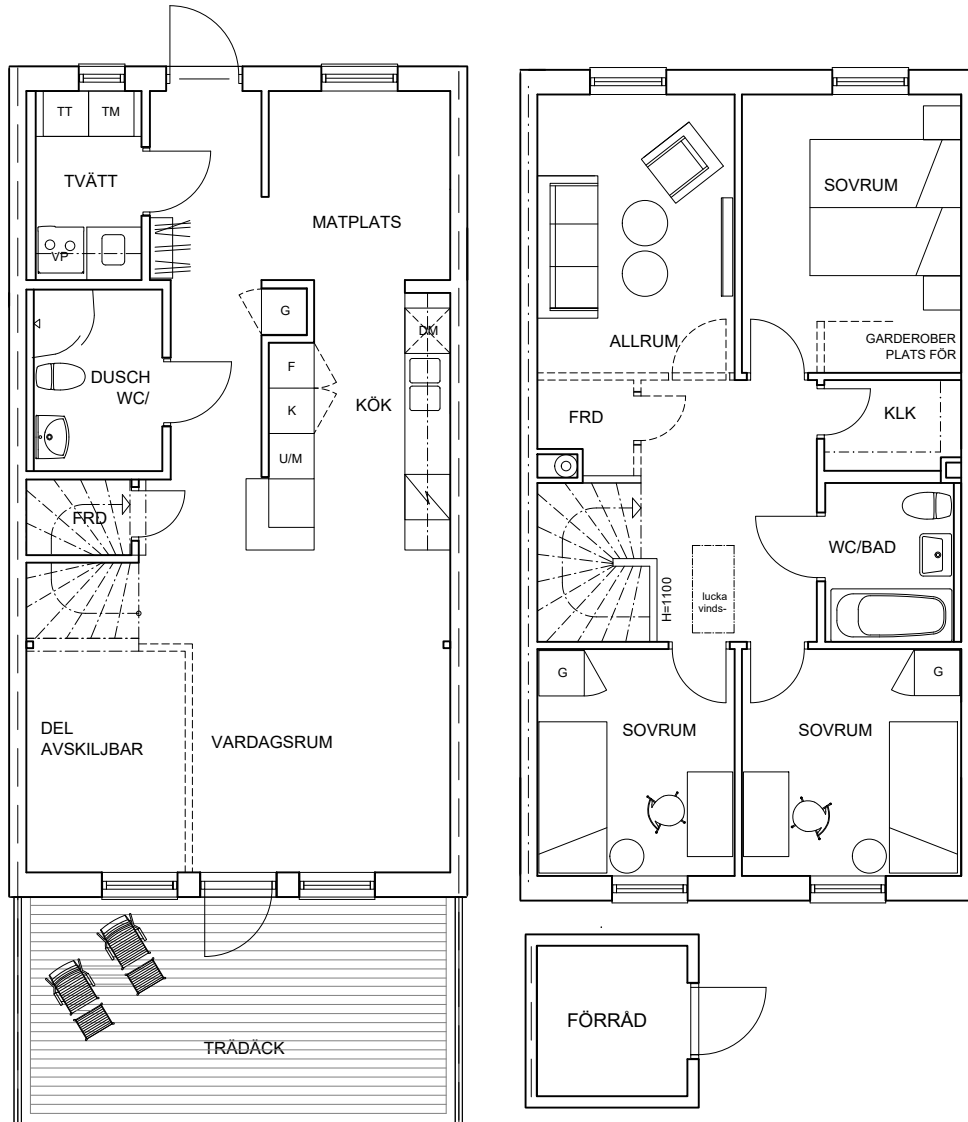

K kylskåp  
F frysskåp  
UM högskåp ugn, micro

TM tvättmaskin  
TT torktumlare  
G garderob

FJV fjärrvärmväxlare  
STÄD städsåp  
KLK klädkammare

Lägenhet 12

radhus | 5 rok 115 m<sup>2</sup> | tomtarea ca 157 m<sup>2</sup>