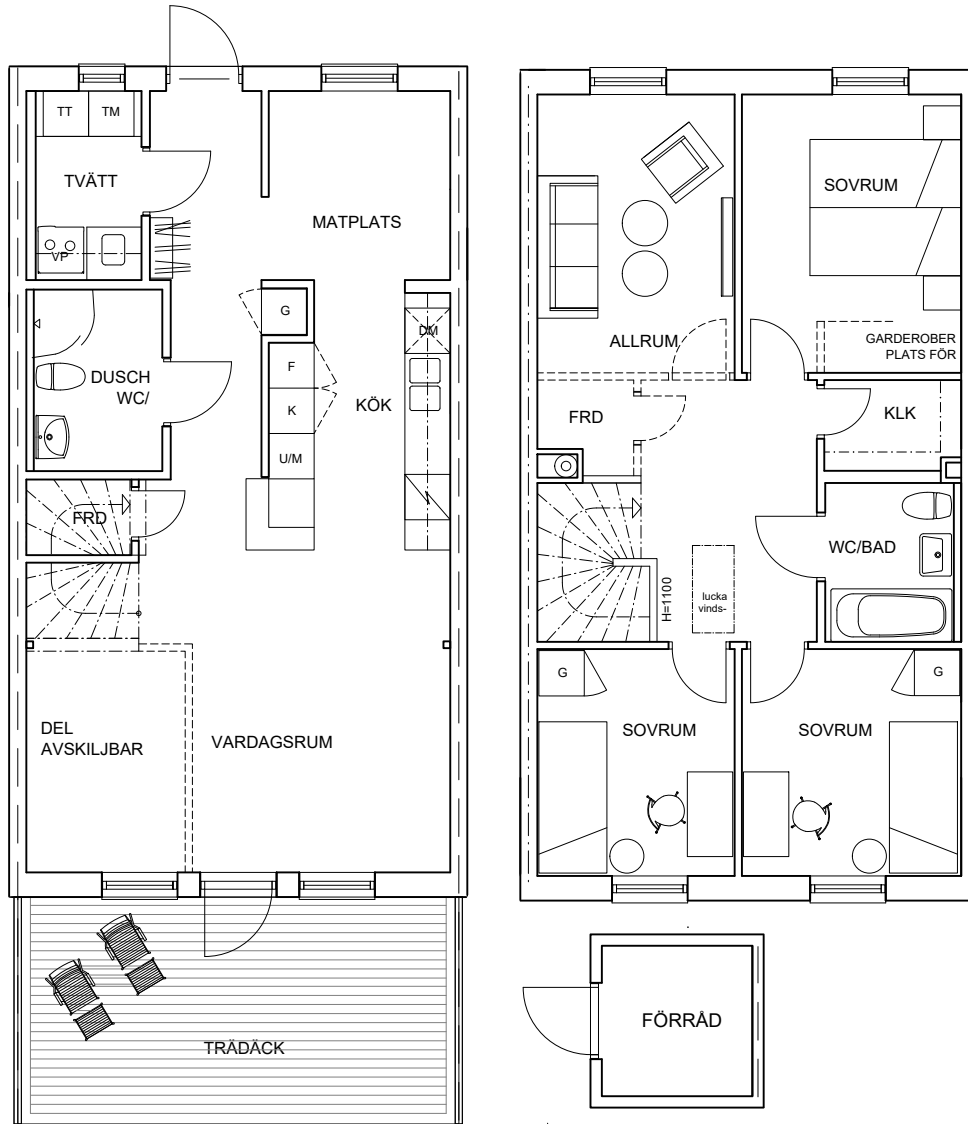

Lägenhet 13

radhus | 5 rok 115 m² | tomtarea ca 159 m²

K kylskåp
F frysskåp
UM högskåp ugn, micro

TM tvättmaskin
TT torktumlare
G garderob