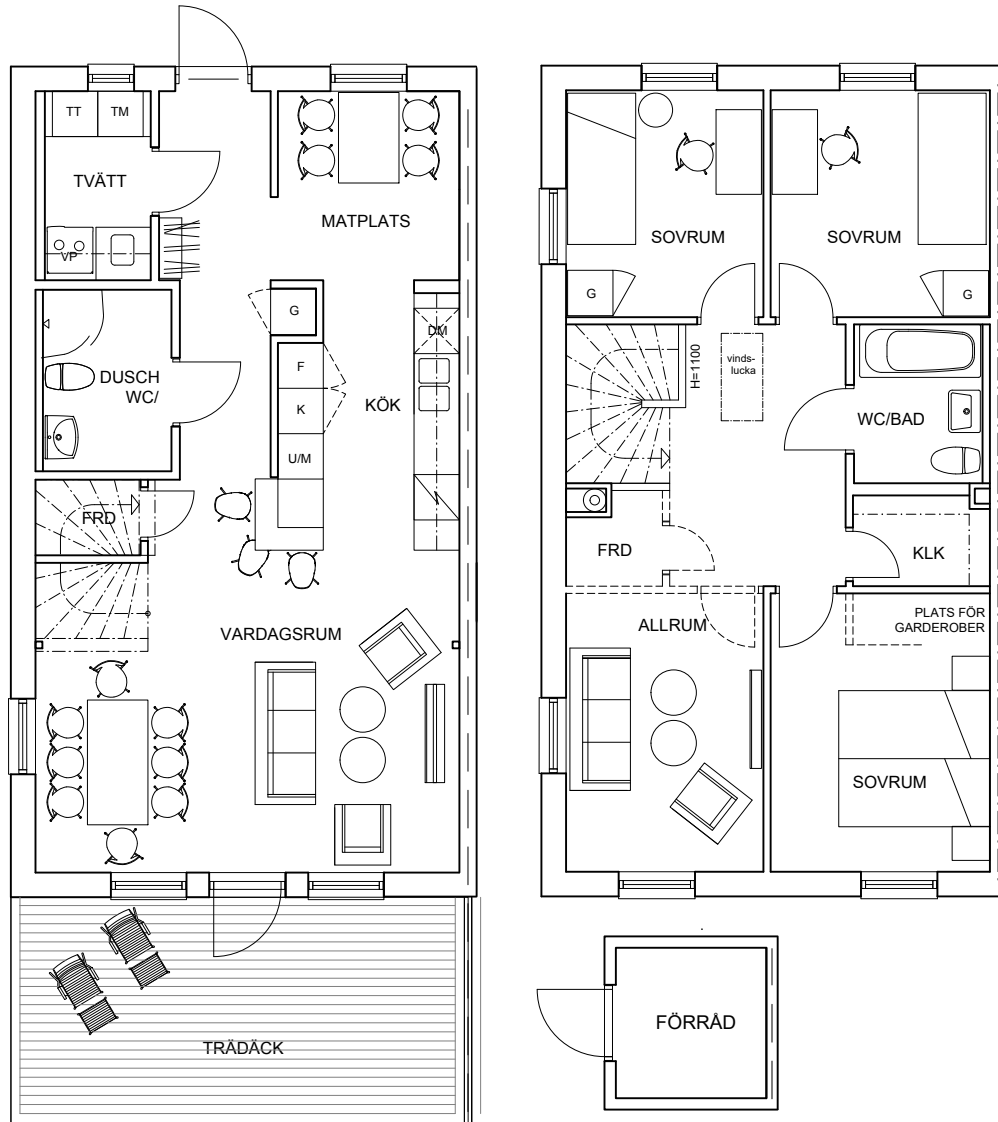

KLIPPAN

Lägenhet 6

radhus | 5 rok 115 m<sup>2</sup> | tomtarea ca 221 m<sup>2</sup>

K kylskåp  
F frysskåp  
UM högsåp ugn, micro

TM tvättmaskin  
TT torktumlare  
G garderob

FJV fjärrvärmväxlare  
STÄD städsåp  
KLK klädkammare