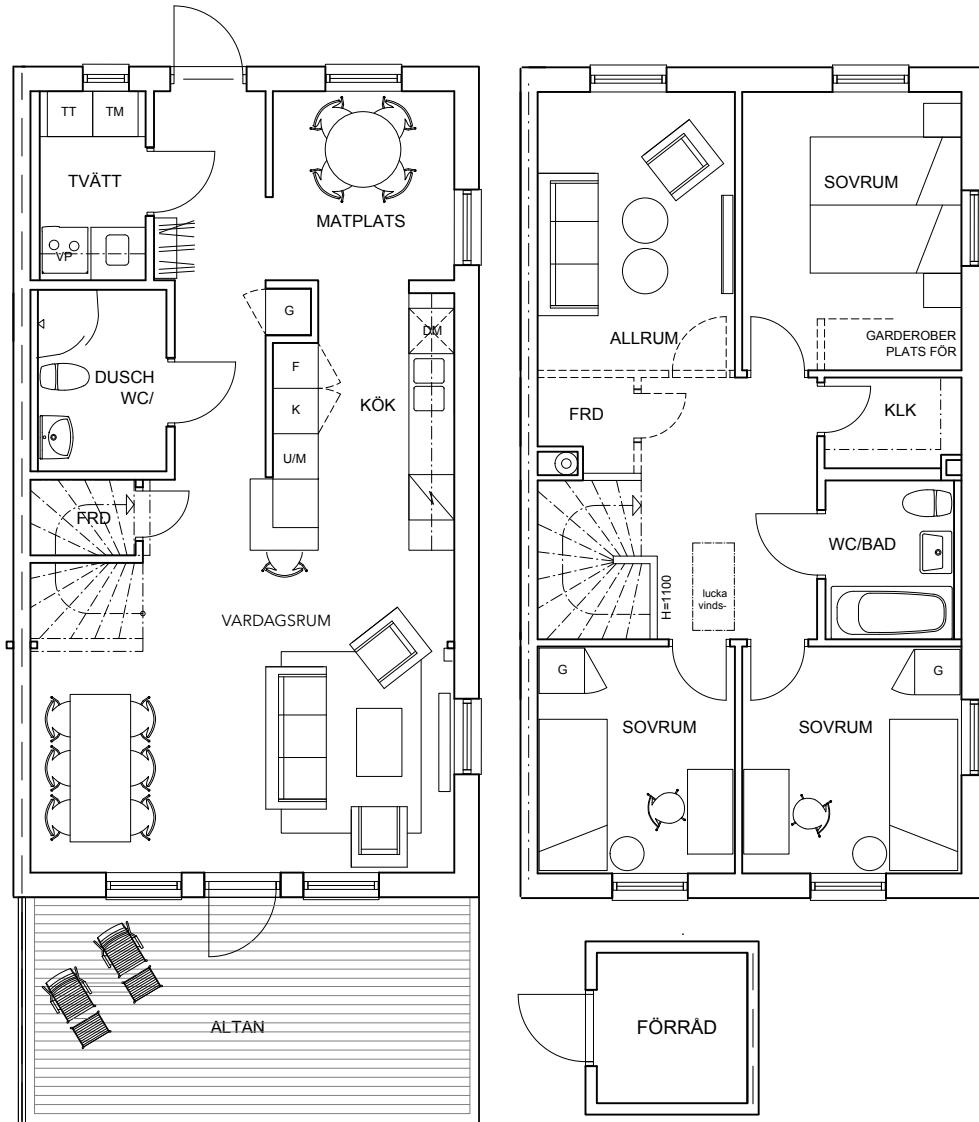

Lägenhet 10

radhus | 5 rok 115 m² | tomtarea ca 267 m²

K kylskåp
F frysskåp
UM högskåp ugn, micro

TM tvättmaskin
TT torktumlare
G garderob

FJV fjärrvärmväxlare
STÄD städsåp
KLK klädkammare