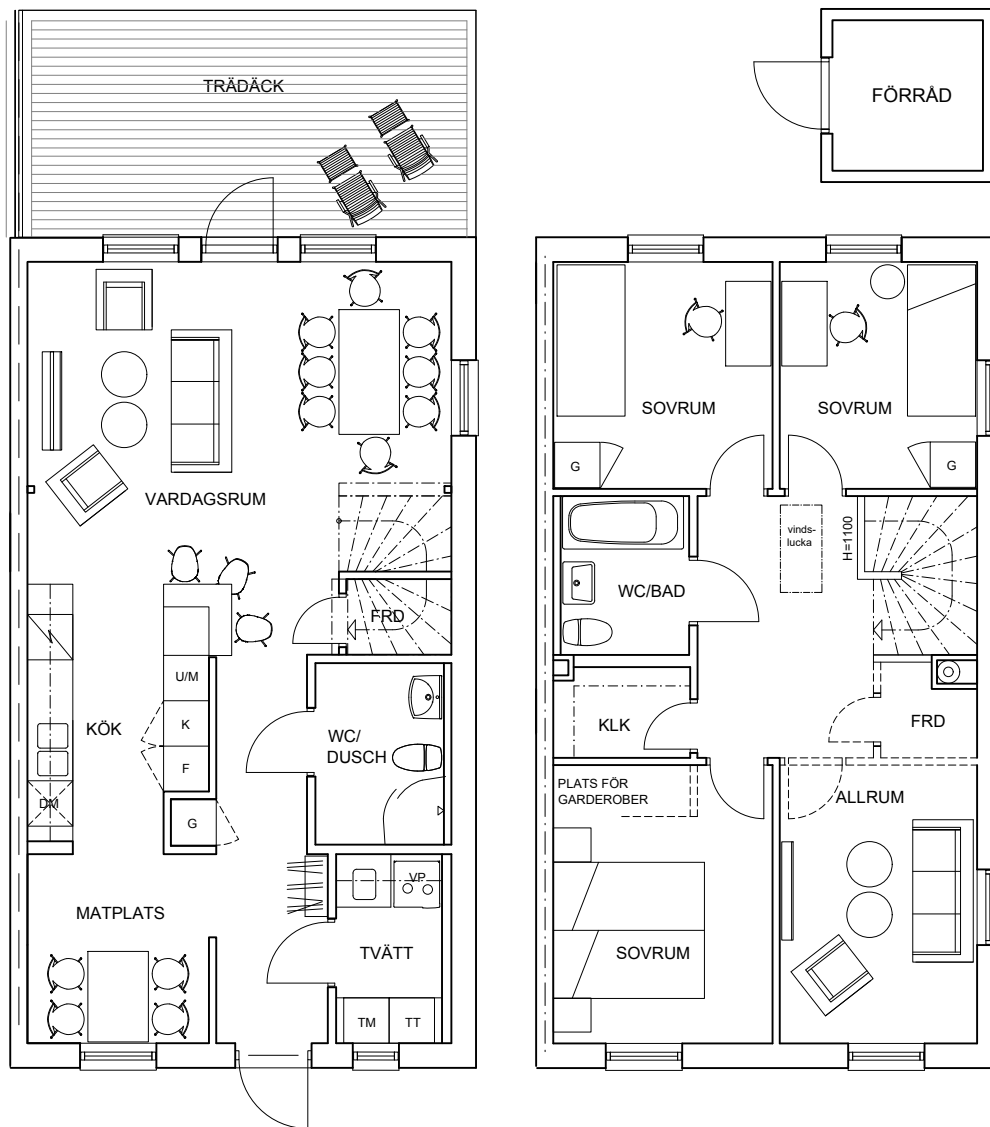

KLIPPAN

Lägenhet 5

radhus | 5 rok 115 m² | tomtarea ca 324 m²

K kylskåp
F frysskåp
UM högsåp ugn, micro

TM tvättmaskin
TT torktumlare
G garderob

FJV fjärrvärmväxlare
STÄD städsåp
KLK klädåmare

Skala 1:100 (A4)

mariastaden
PROJEKT

2021.09.15

Vi reserverar oss för mindre ändringar och avsteg från ritningar, illustrationer, uppskattade ytor etc. som kan uppstå under projektering och byggprocess.