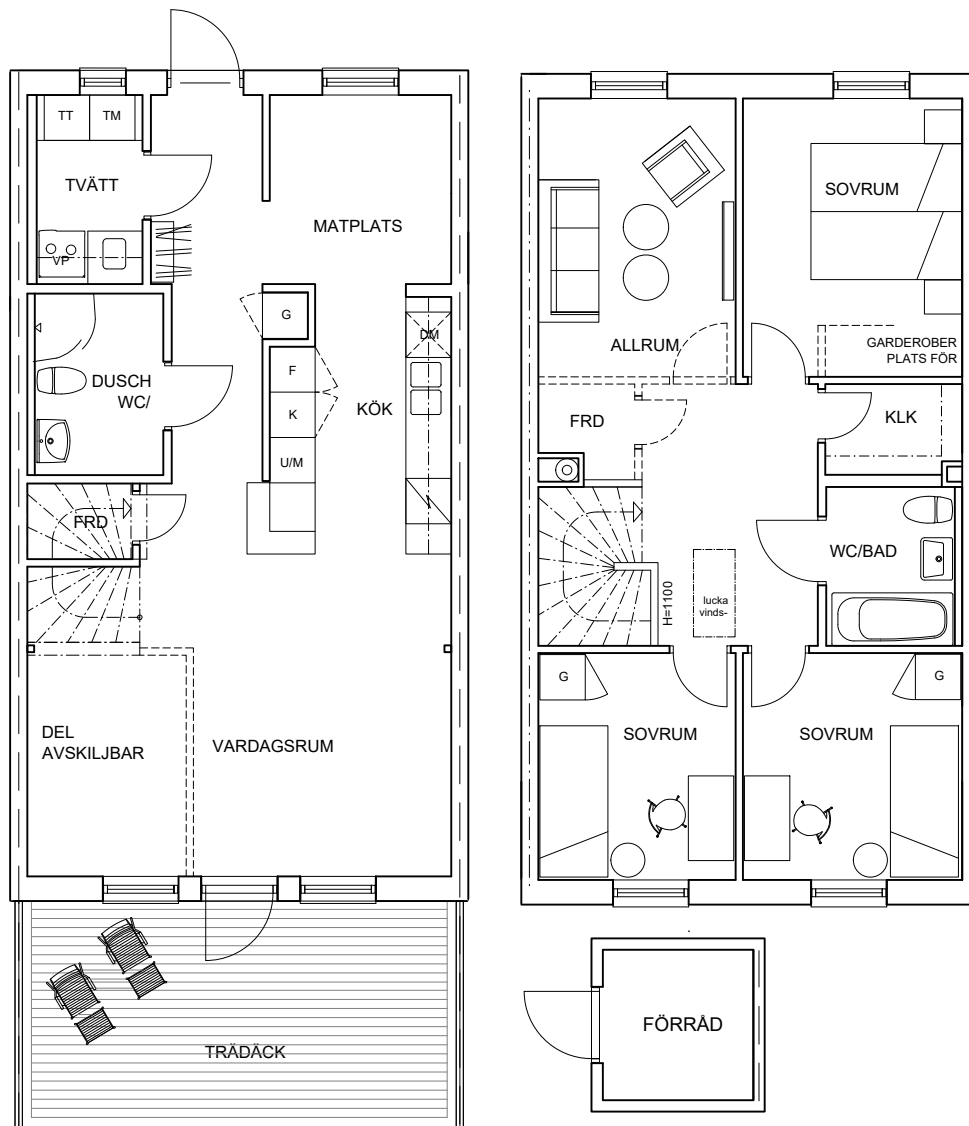

KLIPPAN

Lägenhet 8

radhus | 5 rok 115 m² | tomtarea ca 161 m²

K kylskåp
F frysskåp
UM högskåp ugn, micro

TM tvättmaskin
TT torktumlare
G garderob

FJV fjärrvärmväxlare
STÄD städsåp
KLK klädkammare

Skala 1:100 (A4)

mariastaden
PROJEKT

2021.09.15

Vi reserverar oss för mindre ändringar och avsteg från ritningar, illustrationer, uppskattade ytor etc. som kan uppstå under projektering och byggprocess.