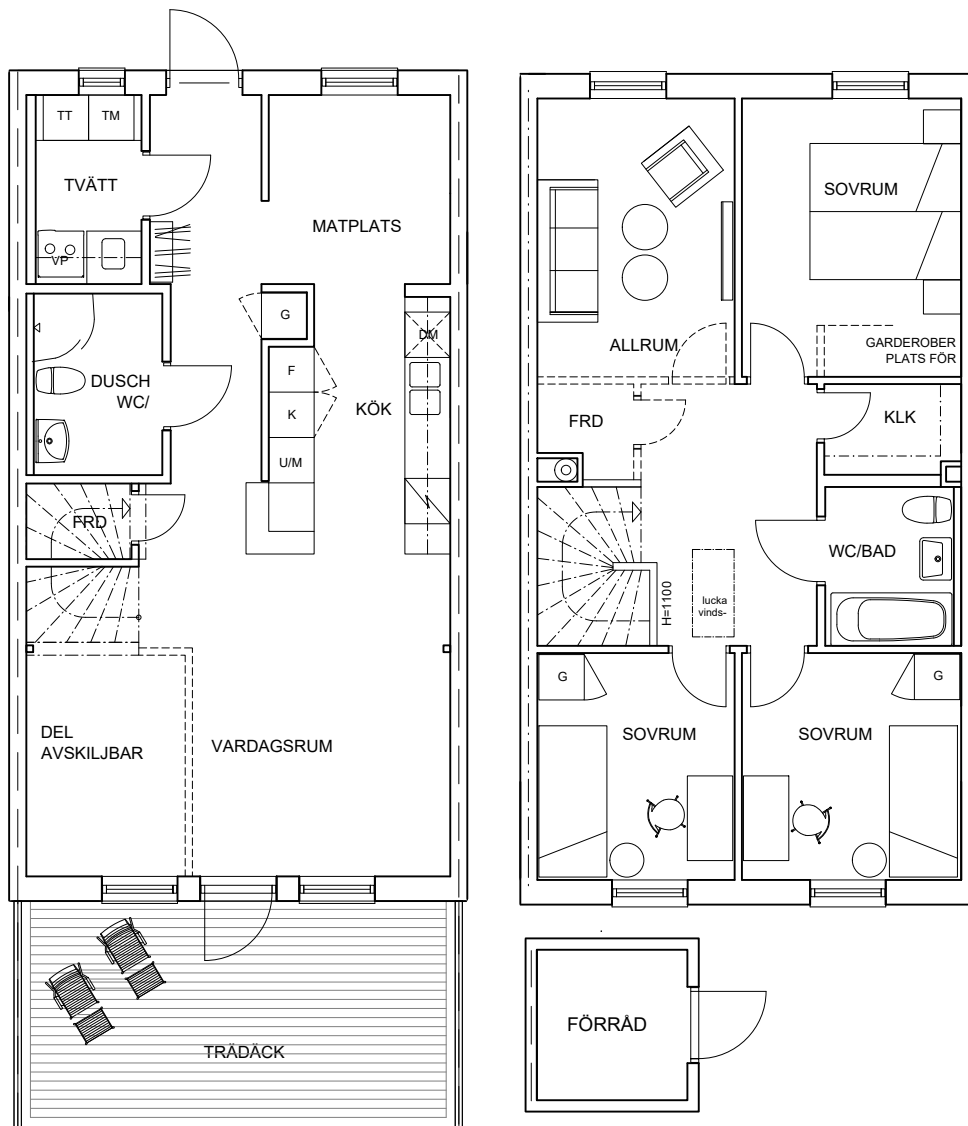

Lägenhet 14

radhus | 5 rok 115 m² | tomtarea ca 161 m²

K kylskåp
F frysskåp
UM högskåp ugn, micro

TM tvättmaskin
TT torktumlare
G garderob