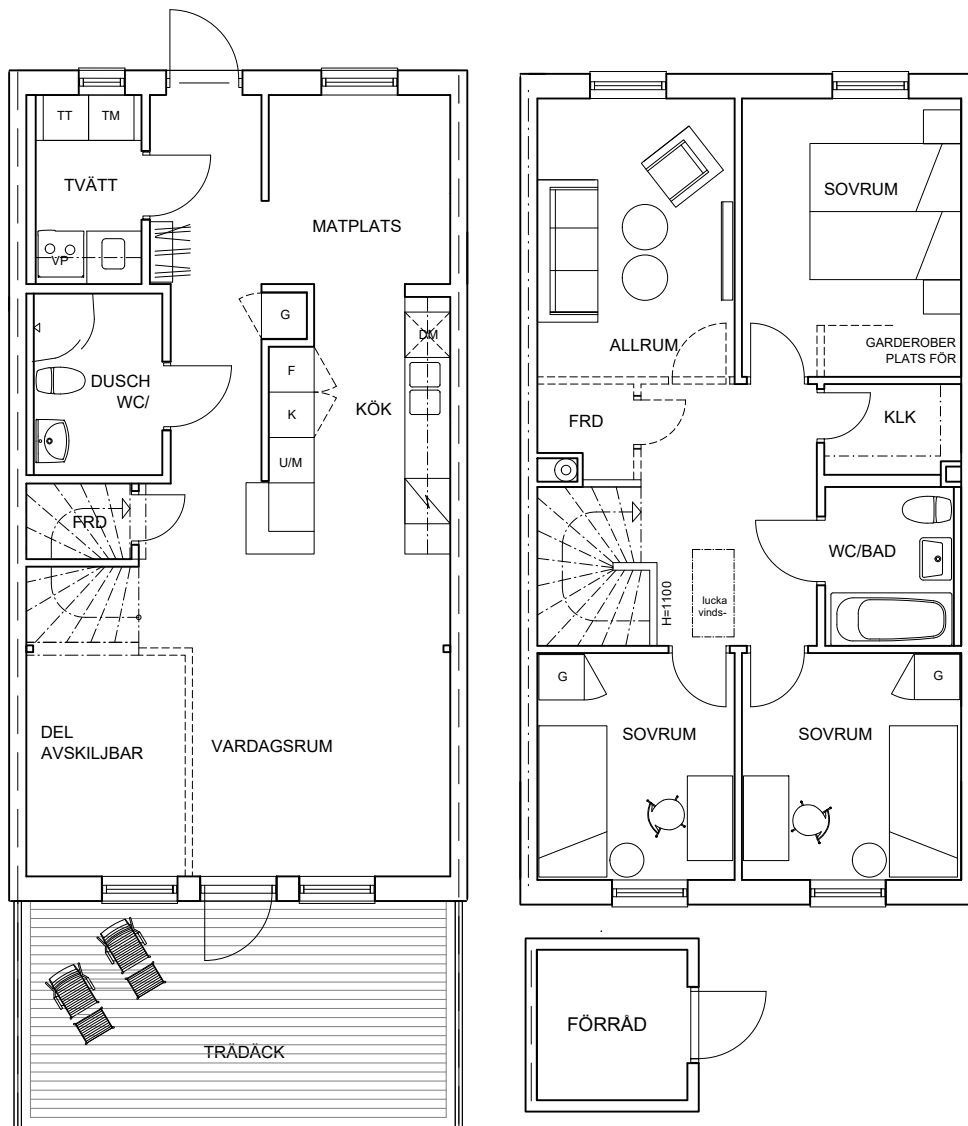

KLIPPAN

Lägenhet 9

radhus | 5 rok 115 m<sup>2</sup> | tomtarea ca 161 m<sup>2</sup>

K kylskåp  
F frysskåp  
UM högsåp ugn, micro

TM tvättmaskin  
TT torktumlare  
G garderob

FJV fjärrvärmväxlare  
STÄD städsåp  
KLK klädkammare