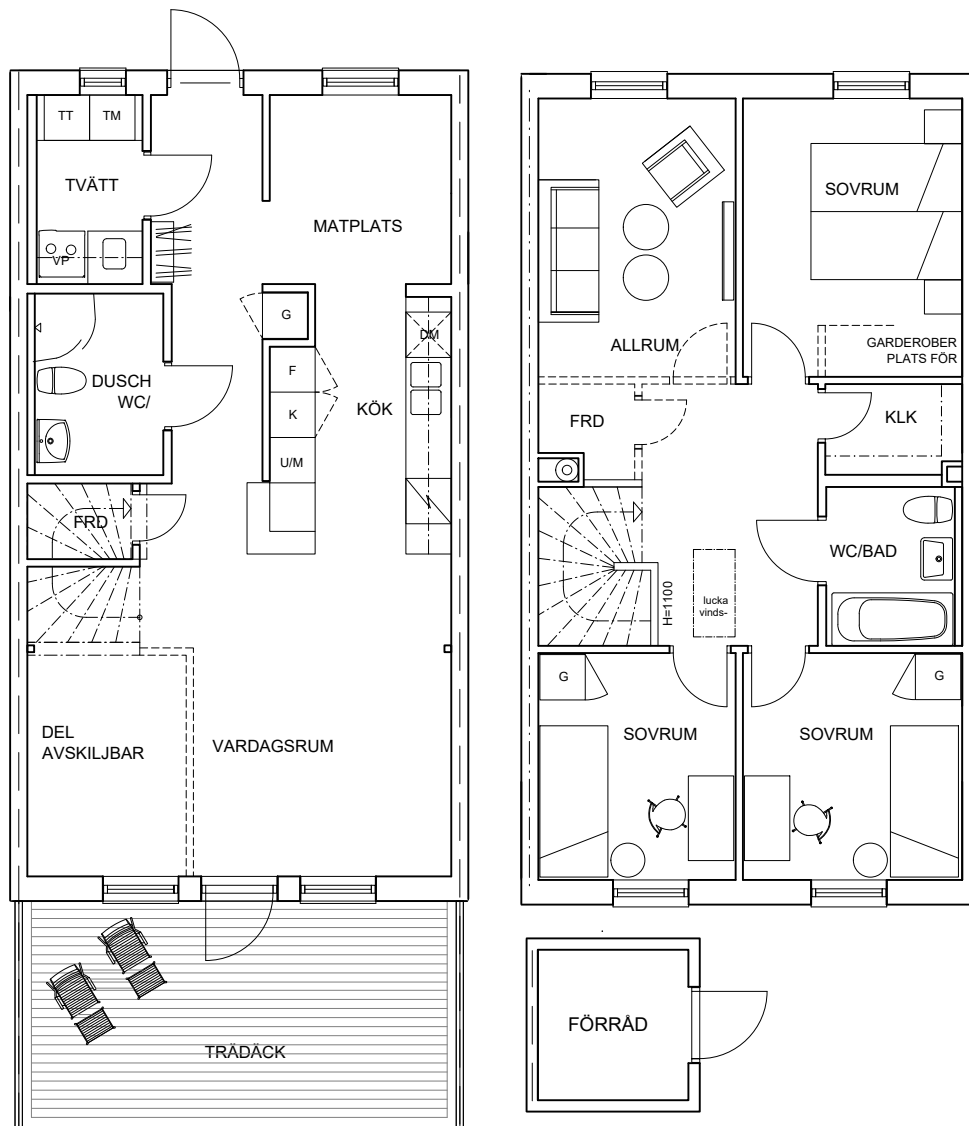

KLIPPAN

Lägenhet 7

radhus | 5 rok 115 m² | tomtarea ca 161 m²

K kylskåp
F frysskåp
UM högsåp ugn, micro

TM tvättmaskin
TT torktumlare
G garderob

FJV fjärrvärmväxlare
STÄD städsåp
KLK klädkammare

Skala 1:100 (A4)

mariastaden
PROJEKT

2021.09.15

Vi reserverar oss för mindre ändringar och avsteg från ritningar, illustrationer, uppskattade ytor etc. som kan uppstå under projektering och byggprocess.