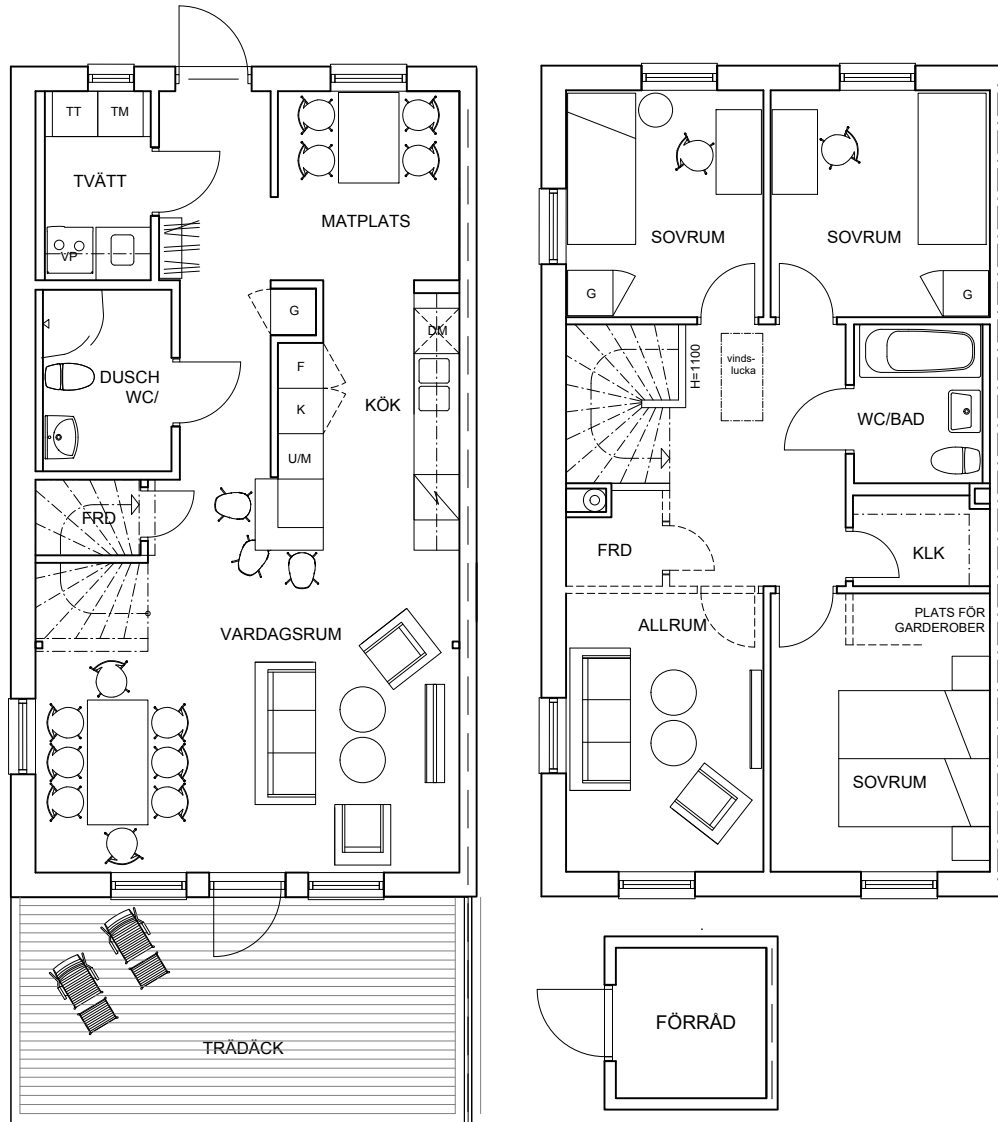

Lägenhet 10

radhus | 5 rok 115 m<sup>2</sup> | tomtarea ca 267 m<sup>2</sup>

Skala 1:500

Lägenhet 11

radhus | 5 rok 115 m<sup>2</sup> | tomtarea ca 215 m<sup>2</sup>

K kylskåp  
F frysskåp  
UM högsåp ugn, micro