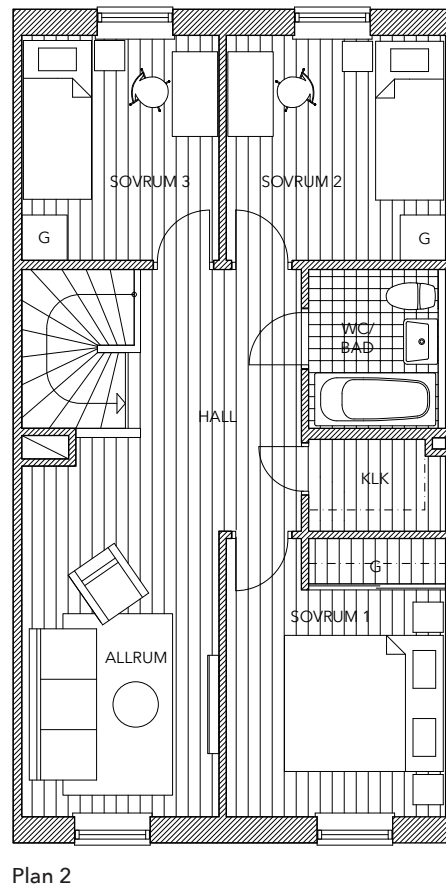

- G Garderob
- STÄD Städsåp
- VP Frånluftsvärmepump
- KLK Klädkammare

Lägenhet 11

radhus | 5 rok 115 m² | tomtarea ca 260 m²

Lägenhet 12

radhus | 5 rok 115 m² | tomtarea ca 145 m²

K Kylskåp
F Frysskåp
DM Diskmaskin
TM Tvättmaskin
TT Torktumlare