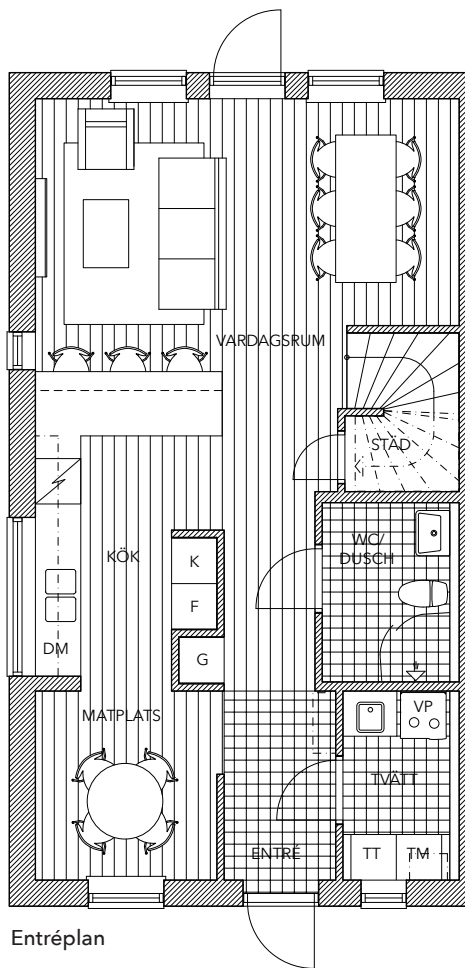

G Garderob
STÄD Städskåp
VP Frånluftsvärmepump
KLK Klädkammare

Lägenhet 18

radhus | 5 rok 115 m² | tomtarea ca 230 m²

Lägenhet 19

parhus | 5 rok 115 m² | tomtarea ca 285 m²

- K Kylskåp
- F Frysskåp
- DM Diskmaskin
- TM Tvättmaskin
- TT Torktumlare