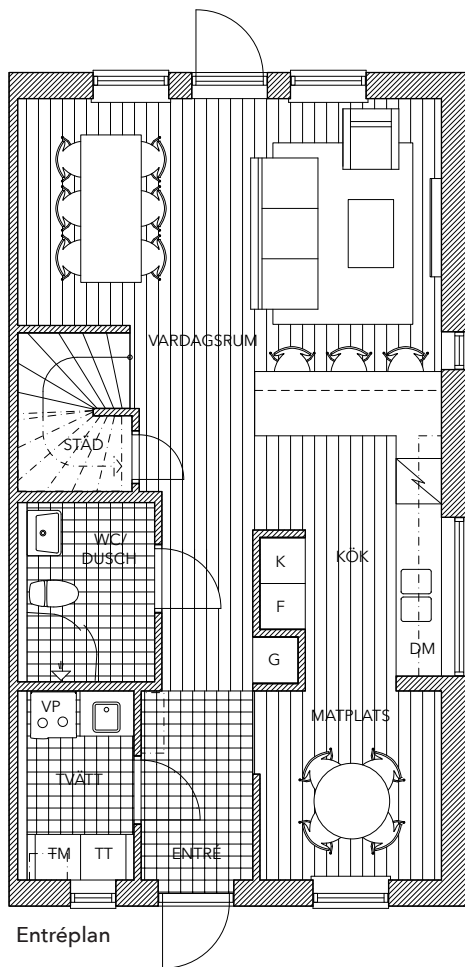

G Garderob
STÄD Städskåp
VP Frånluftsvärmepump
KLK Klädkammare

Lägenhet 22

parhus | 5 rok 115 m² | tomtarea ca 205 m²

Lägenhet 23

radhus | 5 rok 115 m² | tomtarea ca 365 m²

K Kylskåp
F Frysskåp
DM Diskmaskin
TM Tvättmaskin
TT Torktumlare