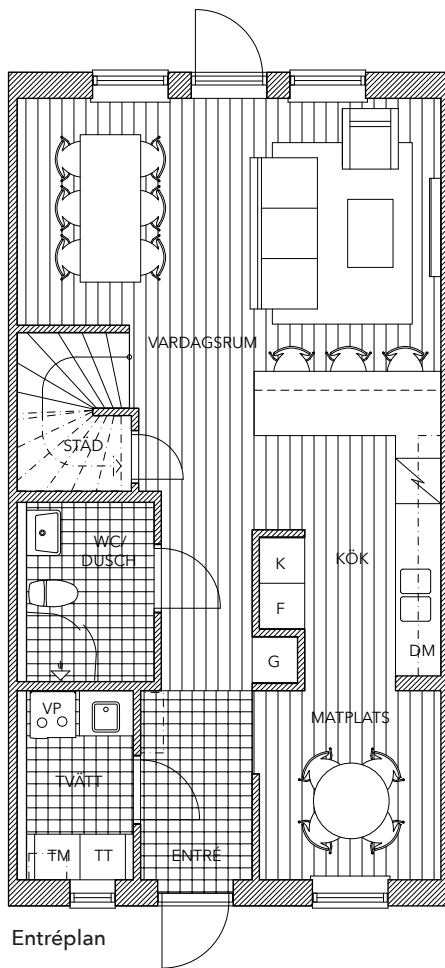

- G Garderob
- STÄD Städsåp
- VP Frånluftsvärmepump
- KLK Klädkammare

Lägenhet 28

radhus | 5 rok 115 m² | tomtarea ca 185 m²

Lägenhet 29

radhus | 5 rok 115 m² | tomtarea ca 185 m²

K Kylskåp
F Frysskåp
DM Diskmaskin
TM Tvättmaskin
TT Torktumlare