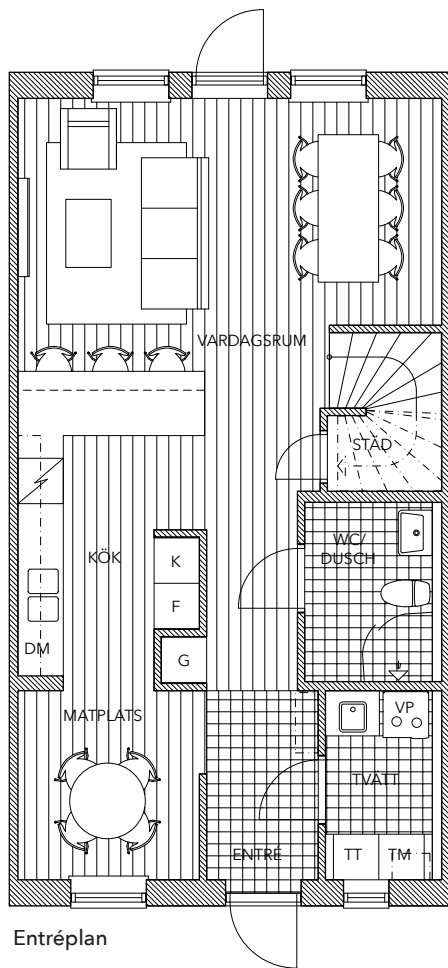

G Garderob
STÄD Städsåp
VP Frånluftsvärmepump
KLK Klädkammare

Lägenhet 12

radhus | 5 rok 115 m² | tomtarea ca 145 m²

Lägenhet 13

radhus | 5 rok 115 m² | tomtarea ca 155 m²

K Kylskåp
F Frysskåp
DM Diskmaskin
TM Tvättmaskin
TT Torktumlare