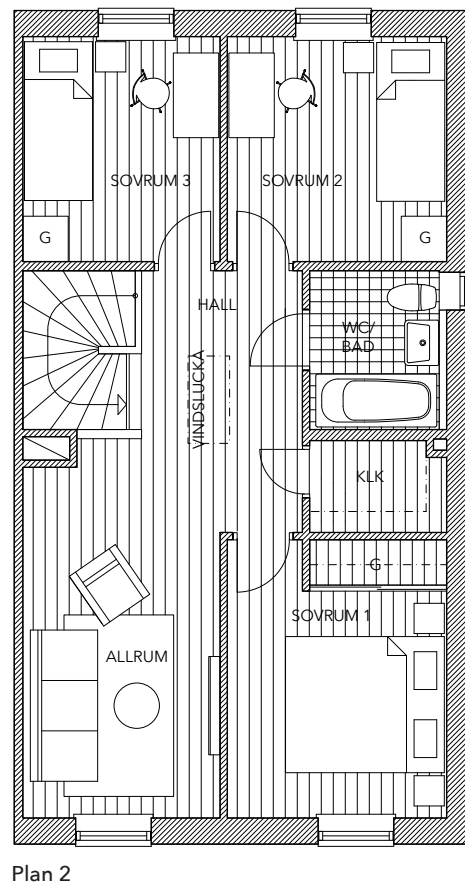

G Garderob
STÄD Städskåp
VP Frånluftsvärmepump
KLK Klädkammare

Lägenhet 22

parhus | 5 rok 115 m² | tomtarea ca 205 m²

Lägenhet 23

radhus | 5 rok 115 m² | tomtarea ca 365 m²

K Kylskåp
F Frysskåp
DM Diskmaskin
TM Tvättmaskin
TT Torktumlare