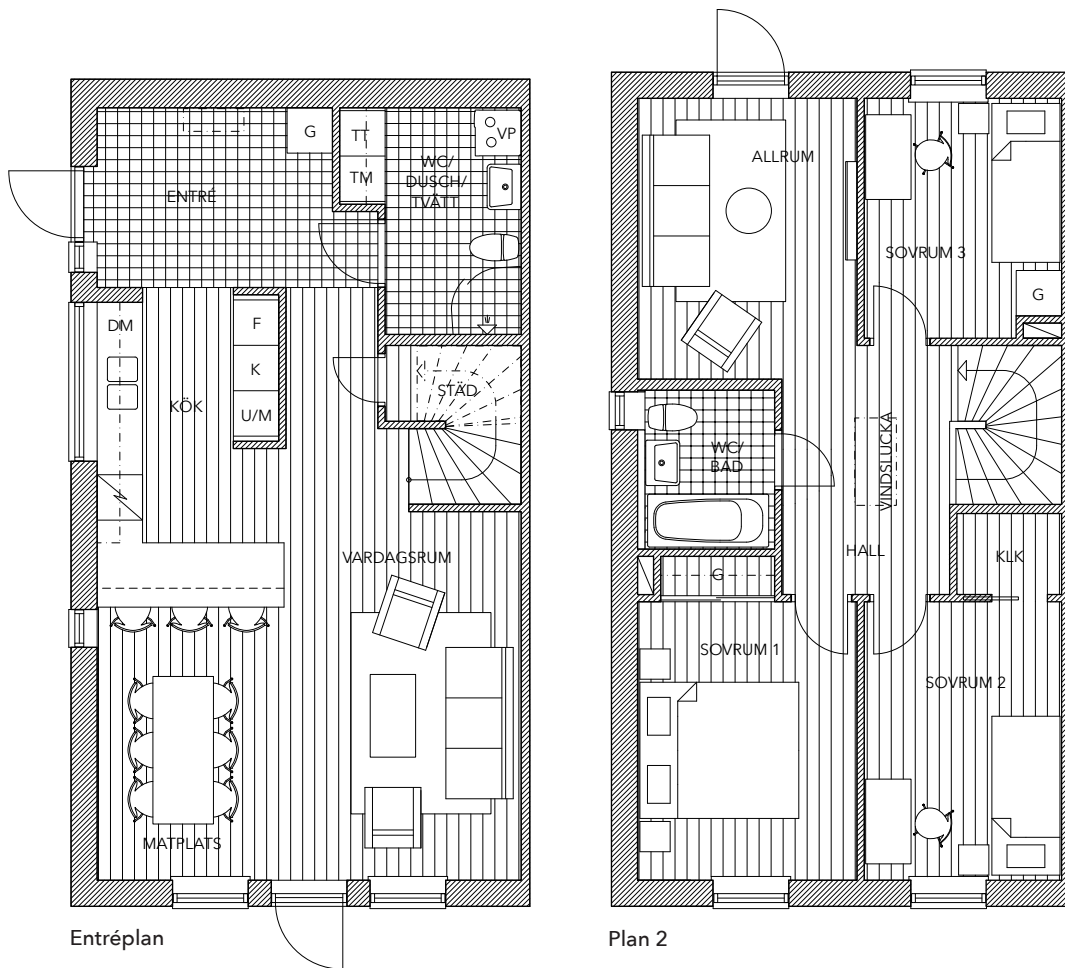

Lägenhet 3

parhus | 5 rok 115 m² | tomtarea ca 220 m²

Entréplan

Plan 2

K Kylskåp
F Frysskåp
DM Diskmaskin
TM Tvättmaskin
TT Torktumlare

G Garderob
STÄD Städsåp
VP Frånluftsvärmepump
KLK Klädkammare