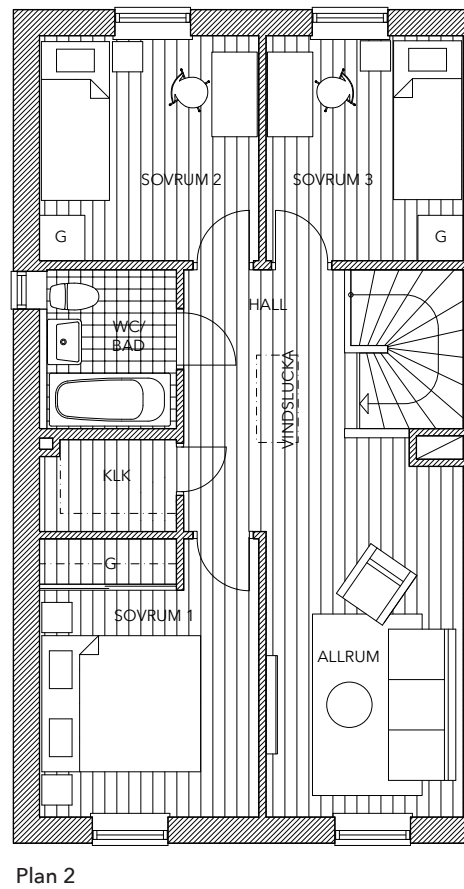

G Garderob
STÄD Städskåp
VP Frånluftsvärmepump
KLK Klädkammare

Lägenhet 14

radhus | 5 rok 115 m² | tomtarea ca 245 m²

Lägenhet 15

radhus | 5 rok 115 m² | tomtarea ca 255 m²

K Kylskåp
F Frysskåp
DM Diskmaskin
TM Tvättmaskin
TT Torktumlare