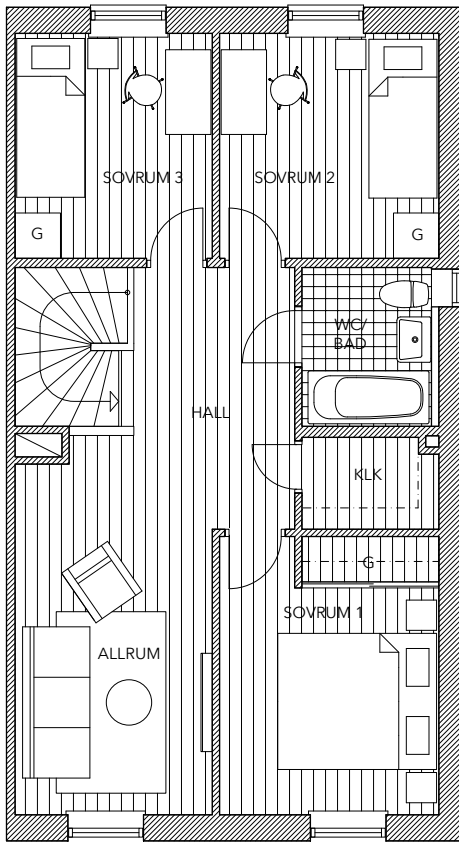

Lägenhet 10

radhus | 6 rok 140 m² | tomtarea ca 275 m²

Plan 2

K Kylskåp
F Frysskåp
DM Diskmaskin
TM Tvättmaskin
TT Torktumlare

G Garderob
STÄD Städskåp
VP Frånluftsvärmepump
KLK Klädkammare

Planritning skala 1:100 (A4)