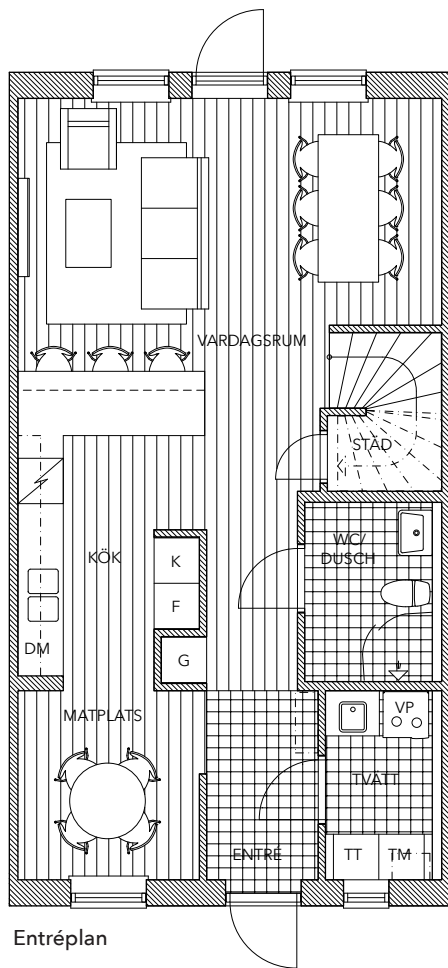

G Garderob
STÄD Städskåp
VP Frånluftsvärmepump
KLK Klädkammare

Lägenhet 23

radhus | 5 rok 115 m² | tomtarea ca 365 m²

Lägenhet 24

radhus | 5 rok 115 m² | tomtarea ca 190 m²

K Kylskåp
F Frysskåp
DM Diskmaskin
TM Tvättmaskin
TT Torktumlare