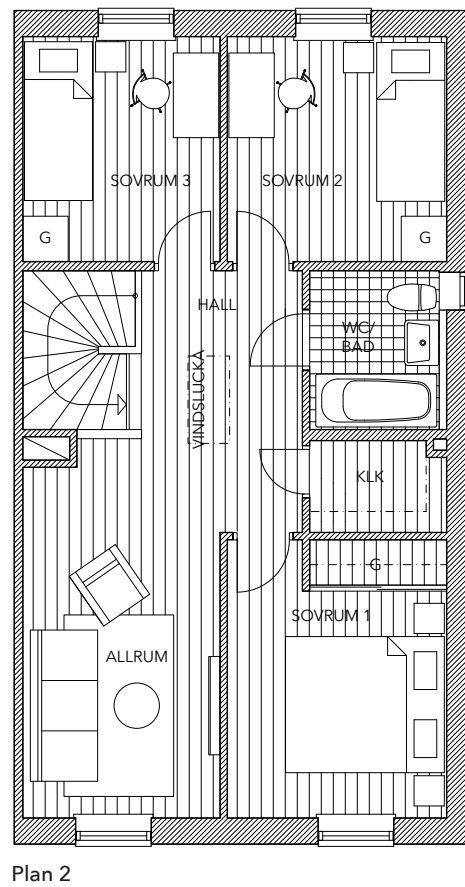

G Garderob
STÄD Städsåp
VP Frånluftsvärmepump
KLK Klädskåp

Lägenhet 13

radhus | 5 rok 115 m² | tomtarea ca 155 m²

Lägenhet 14

radhus | 5 rok 115 m² | tomtarea ca 245 m²

K Kylskåp
F Frysskåp
DM Diskmaskin
TM Tvättmaskin
TT Torktumlare