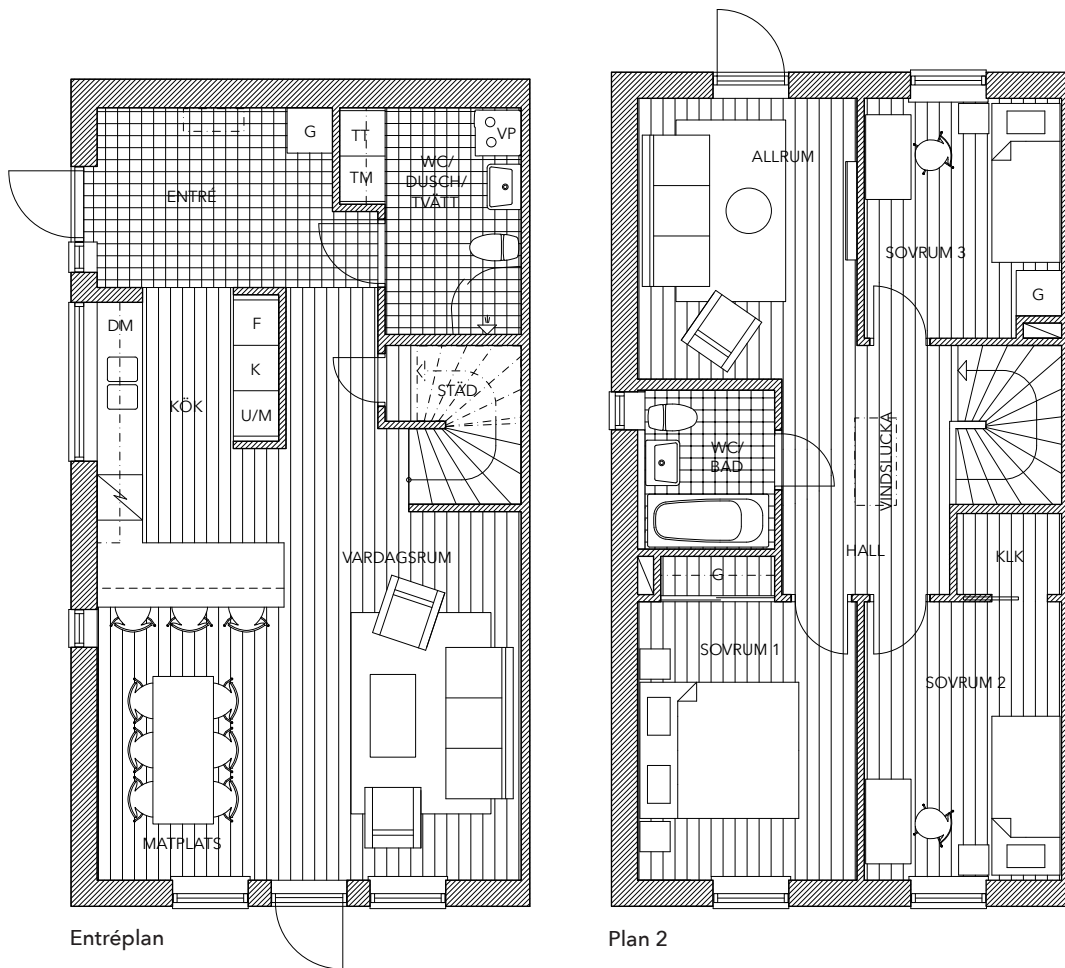

Lägenhet 1

parhus | 5 rok 115 m² | tomtarea ca 230 m²

Entréplan

Plan 2

K Kylskåp
F Frysskåp
DM Diskmaskin
TM Tvättmaskin
TT Torktumlare

G Garderob
STÄD Städsåp
VP Frånluftsvärmepump
KLK Klädkammare

Lägenhet 1