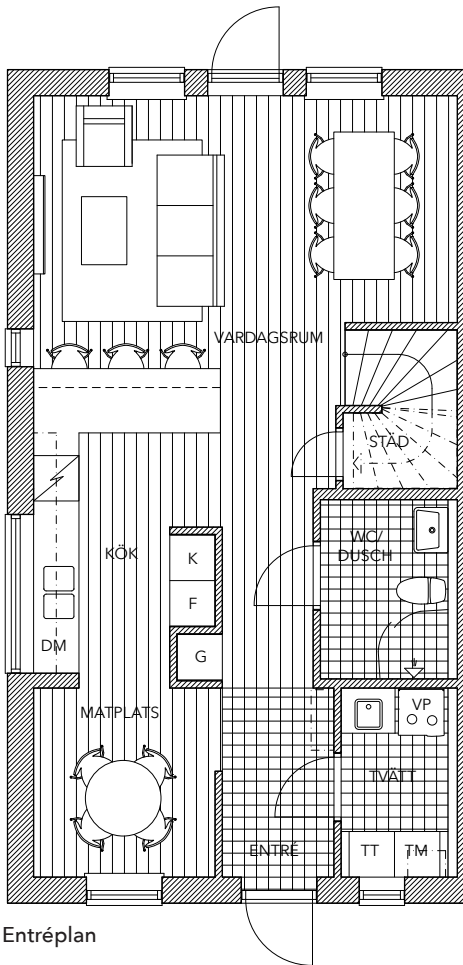

Lägenhet 7

radhus | 6 rok 140 m² | tomtarea ca 330 m²

K	Kylskåp	G	Garderob
F	Frysskåp	STÄD	Städsåp
DM	Diskmaskin	VP	Frånluftsvärmepump
TM	Tvättmaskin	KLK	Klädkammare
TT	Torktumlare		

Planritning skala 1:100 (A4)