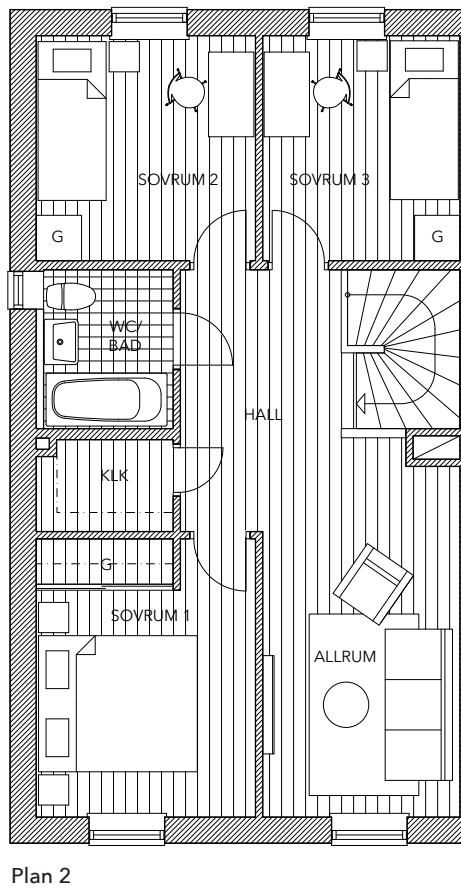

Lägenhet 7

radhus | 6 rok 140 m² | tomtarea ca 330 m²

K	Kylskåp	G	Garderob
F	Frysskåp	STÄD	Städsåp
DM	Diskmaskin	VP	Frånluftsvärmepump
TM	Tvättmaskin	KLK	Klädkammare
TT	Torktumlare		

Planritning skala 1:100 (A4)