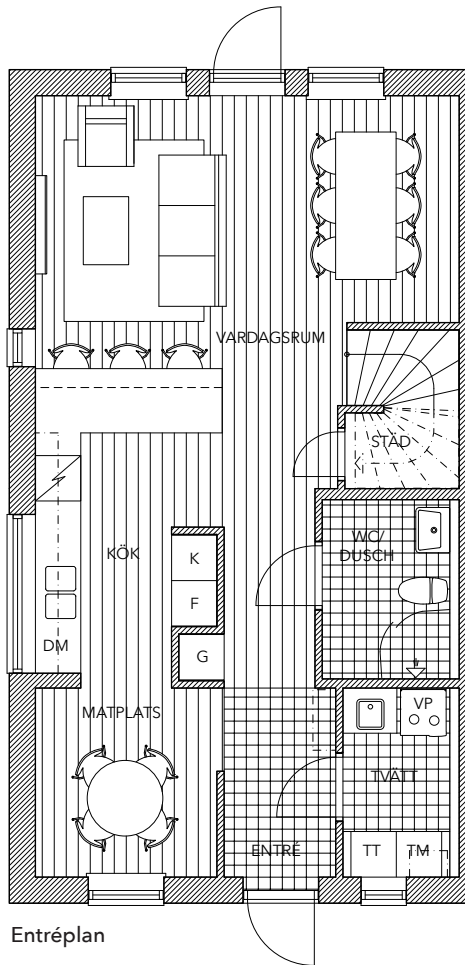

G Garderob
STÄD Städskåp
VP Frånluftsvärmepump
KLK Klädkammare

Lägenhet 14

radhus | 5 rok 115 m² | tomtarea ca 245 m²

Lägenhet 15

radhus | 5 rok 115 m² | tomtarea ca 255 m²

K Kylskåp
F Frysskåp
DM Diskmaskin
TM Tvättmaskin
TT Torktumlare