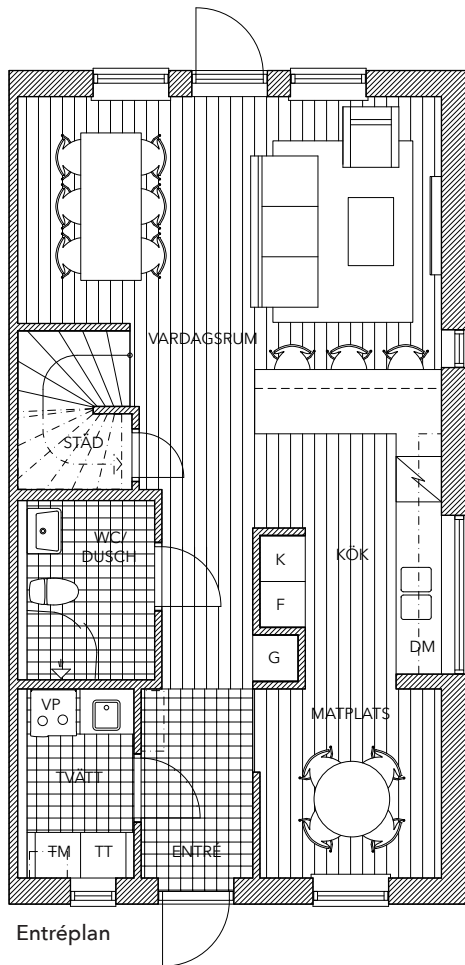

G Garderob
STÄD Städsåp
VP Frånluftsvärmepump
KLK Klädskåp

Lägenhet 13

radhus | 5 rok 115 m² | tomtarea ca 155 m²

Lägenhet 14

radhus | 5 rok 115 m² | tomtarea ca 245 m²

K Kylskåp
F Frysskåp
DM Diskmaskin
TM Tvättmaskin
TT Torktumlare