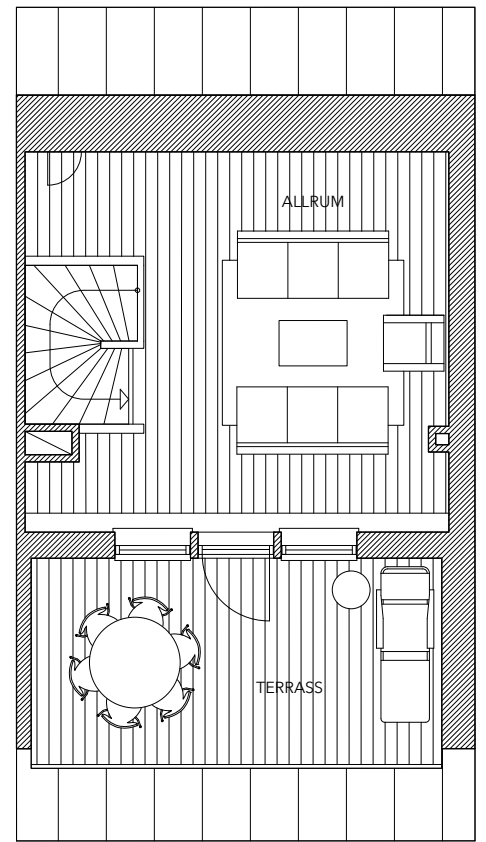

Lägenhet 10

radhus | 6 rok 140 m² | tomtarea ca 275 m²

Plan 3

K Kylskåp
F Frysskåp
DM Diskmaskin
TM Tvättmaskin
TT Torktumlare

G Garderob
STÄD Städskåp
VP Frånluftsvärmepump
KLK Klädkammare

Planritning skala 1:100 (A4)