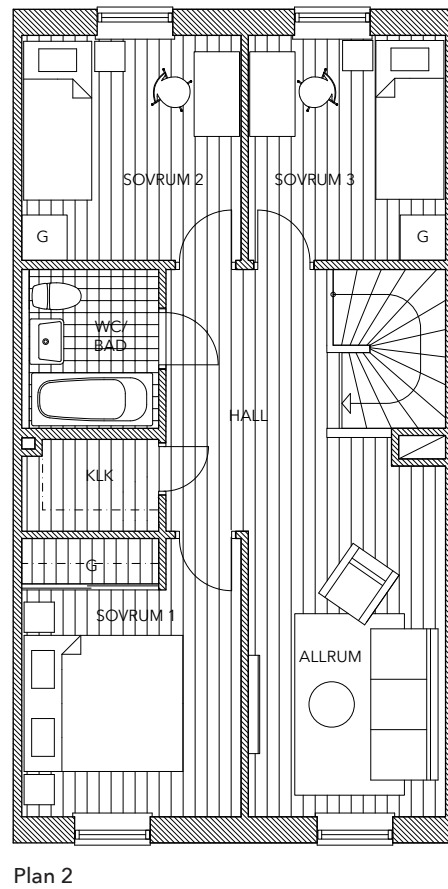

- G Garderob
- STÄD Städsåp
- VP Frånluftsvärmepump
- KLK Klädkammare

Lägenhet 16

radhus | 5 rok 115 m² | tomtarea ca 170 m²

Lägenhet 17

radhus | 5 rok 115 m² | tomtarea ca 170 m²

K Kylskåp
F Frysskåp
DM Diskmaskin
TM Tvättmaskin
TT Torktumlare