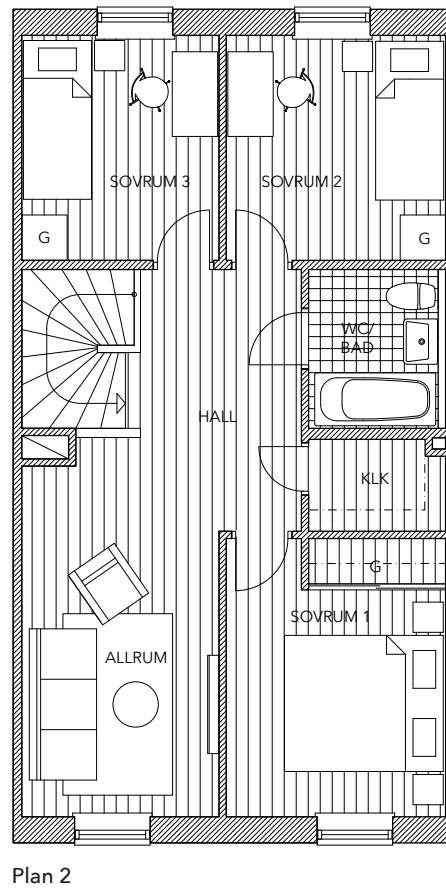

- G Garderob
- STÄD Städsåp
- VP Frånluftsvärmepump
- KLK Klädkammare

Lägenhet 28

radhus | 5 rok 115 m² | tomtarea ca 185 m²

Lägenhet 29

radhus | 5 rok 115 m² | tomtarea ca 185 m²

K Kylskåp
F Frysskåp
DM Diskmaskin
TM Tvättmaskin
TT Torktumlare