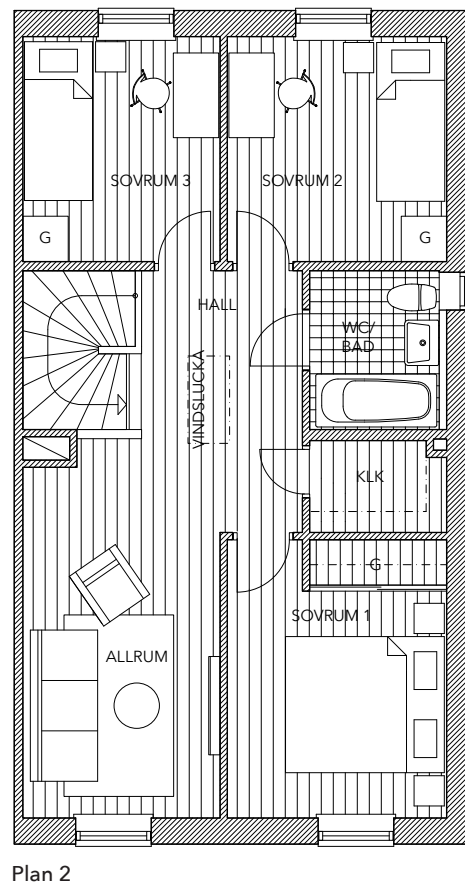

- G Garderob
- STÄD Städsåp
- VP Frånluftsvärmepump
- KLK Klädkammare

Lägenhet 19

parhus | 5 rok 115 m² | tomtarea ca 285 m²

Lägenhet 20

parhus | 5 rok 115 m² | tomtarea ca 200 m²

K Kylskåp
F Frysskåp
DM Diskmaskin
TM Tvättmaskin
TT Torktumlare