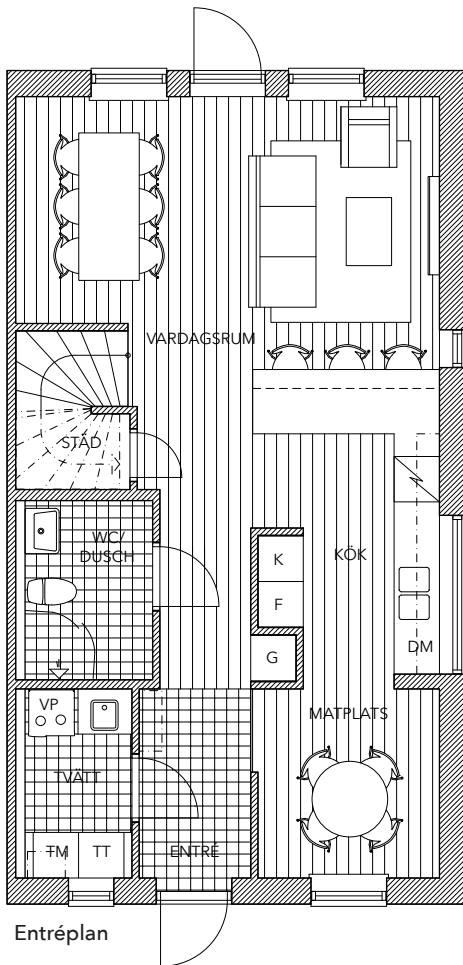

G Garderob
STÄD Städsåp
VP Frånluftsvärmepump
KLL Klädkammare

Lägenhet 21

parhus | 5 rok 115 m² | tomtarea ca 200 m²

Lägenhet 22

parhus | 5 rok 115 m² | tomtarea ca 205 m²

K Kylskåp
F Frysskåp
DM Diskmaskin
TM Tvättmaskin
TT Torktumlare