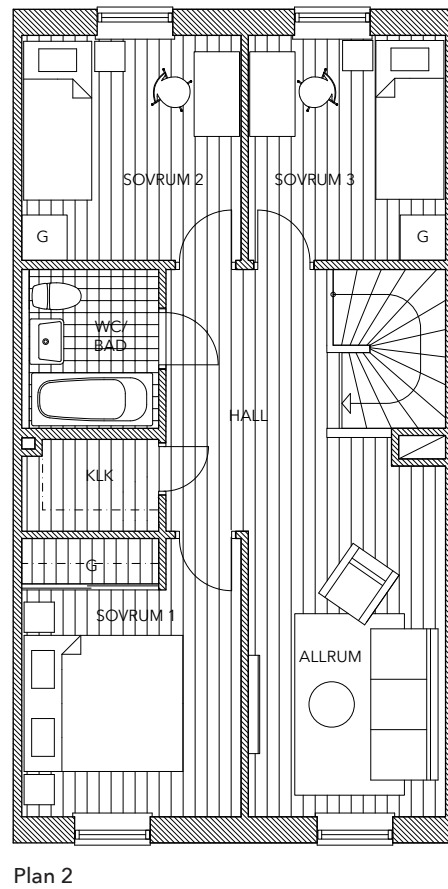

G Garderob
STÄD Städsåp
VP Frånluftsvärmepump
KLK Klädkammare

Lägenhet 12

radhus | 5 rok 115 m² | tomtarea ca 145 m²

Lägenhet 13

radhus | 5 rok 115 m² | tomtarea ca 155 m²

K Kylskåp
F Frysskåp
DM Diskmaskin
TM Tvättmaskin
TT Torktumlare