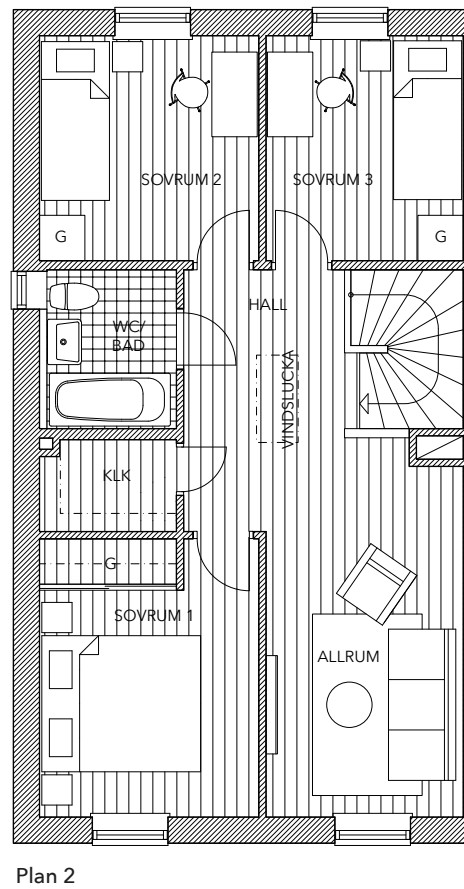

G Garderob
STÄD Städsåp
VP Frånluftsvärmepump
KLK Klädkammare

Lägenhet 25

radhus | 5 rok 115 m² | tomtarea ca 185 m²

Lägenhet 26

radhus | 5 rok 115 m² | tomtarea ca 270 m²

K Kylskåp
F Frysskåp
DM Diskmaskin
TM Tvättmaskin
TT Torktumlare