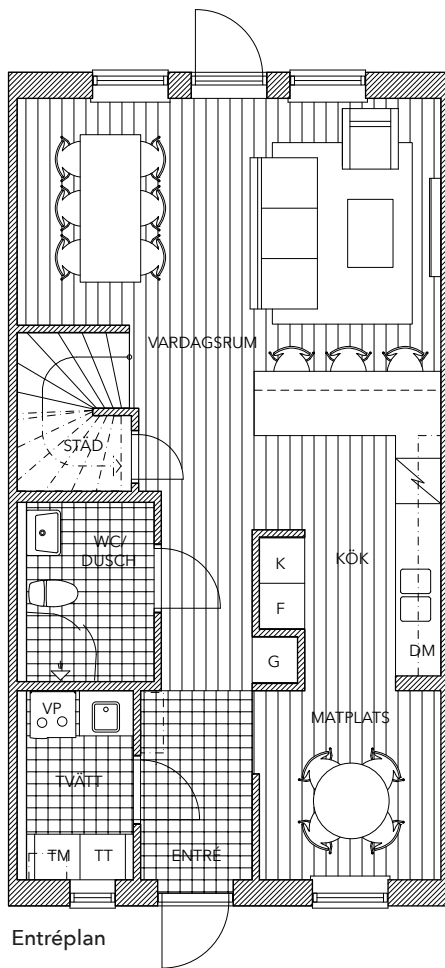

- G Garderob
- STÄD Städsåp
- VP Frånluftsvärmepump
- KLK Klädkammare

Lägenhet 11

radhus | 5 rok 115 m² | tomtarea ca 260 m²

Lägenhet 12

radhus | 5 rok 115 m² | tomtarea ca 145 m²

K Kylskåp
F Frysskåp
DM Diskmaskin
TM Tvättmaskin
TT Torktumlare