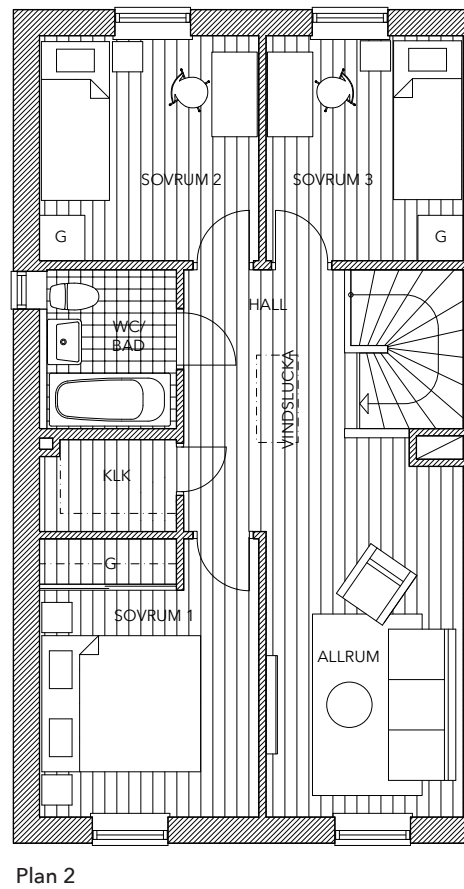

G Garderob
STÄD Städskåp
VP Frånluftsvärmepump
KLK Klädkammare

Lägenhet 18

radhus | 5 rok 115 m² | tomtarea ca 230 m²

Lägenhet 19

parhus | 5 rok 115 m² | tomtarea ca 285 m²

- K Kylskåp
- F Frysskåp
- DM Diskmaskin
- TM Tvättmaskin
- TT Torktumlare