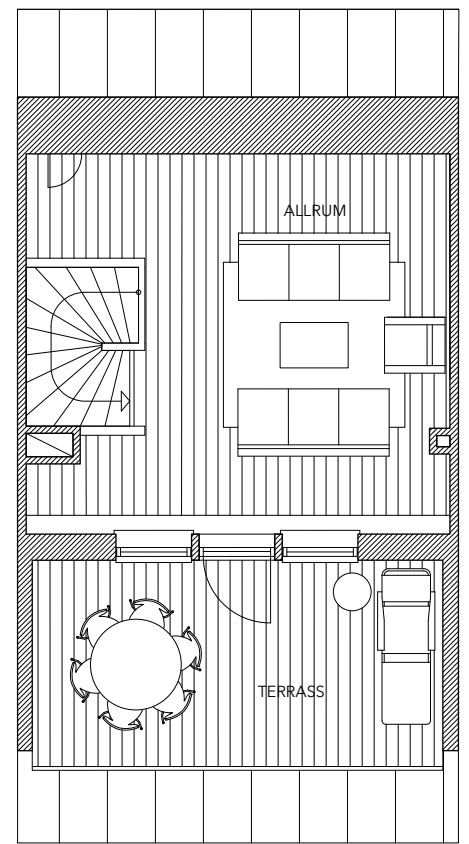

Planritning skala 1:100 (A4)

Lägenhet 7

radhus | 6 rok 140 m² | tomtarea ca 330 m²

Lägenhet 8

radhus | 6 rok 140 m² | tomtarea ca 165 m²

Entréplan

Plan 2

Plan 3