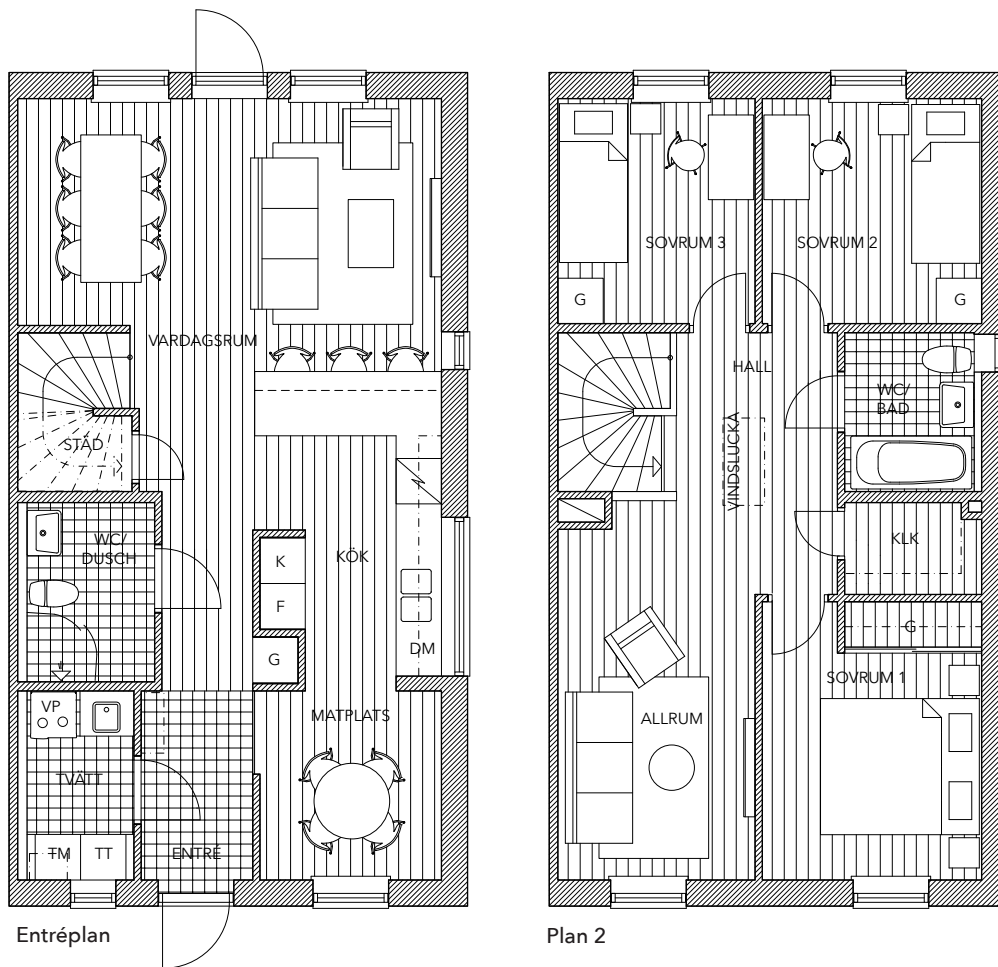

G Garderob
STÄD Städsåp
VP Frånluftsvärmepump
KLK Klädkammare

Lägenhet 17

radhus | 5 rok 115 m² | tomtarea ca 170 m²

Lägenhet 18

radhus | 5 rok 115 m² | tomtarea ca 230 m²

K Kylskåp
F Frysskåp
DM Diskmaskin
TM Tvättmaskin
TT Torktumlare