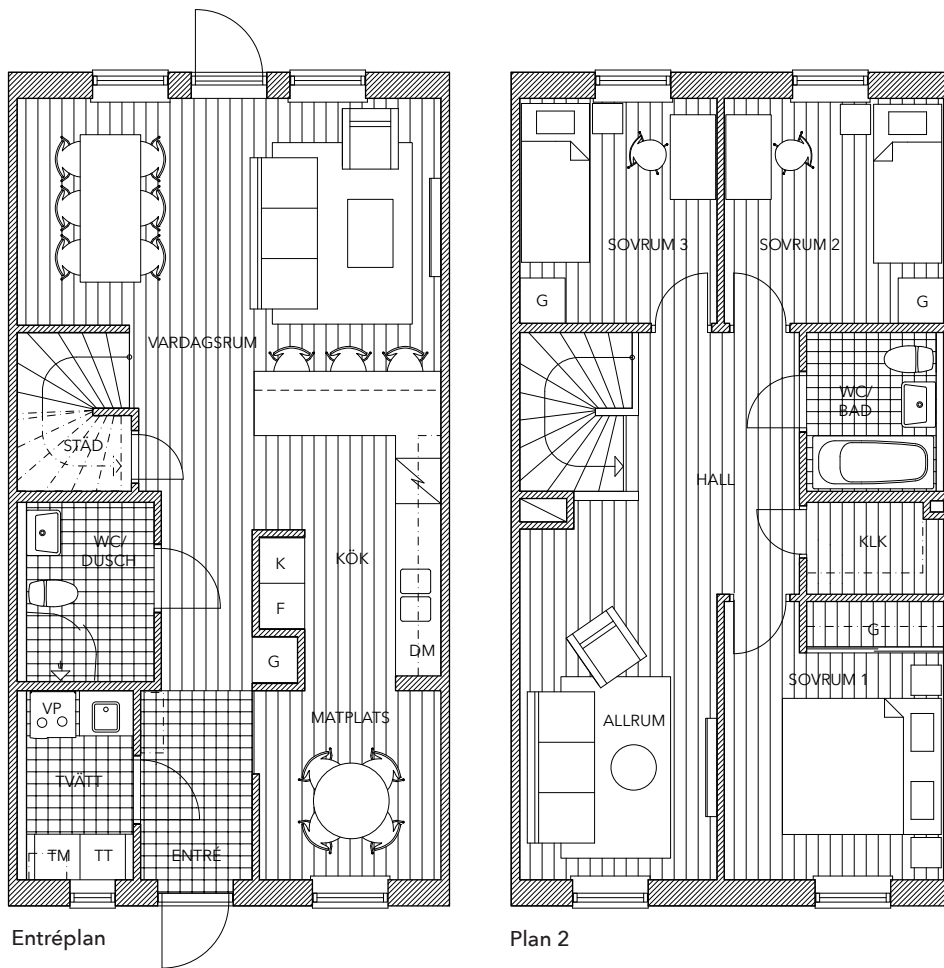

G Garderob
STÄD Städskåp
VP Frånluftsvärmepump
KLK Klädkammare

Lägenhet 27

radhus | 5 rok 115 m² | tomtarea ca 265 m²

Lägenhet 28

radhus | 5 rok 115 m² | tomtarea ca 185 m²

- K Kylskåp
- F Frysskåp
- DM Diskmaskin
- TM Tvättmaskin
- TT Torktumlare