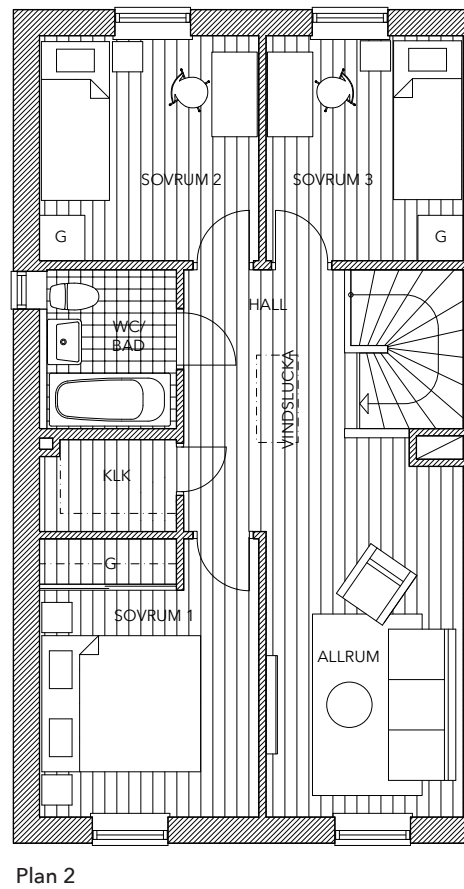

- G Garderob
- STÄD Städsåp
- VP Frånluftsvärmepump
- KLK Klädkammare

Lägenhet 30

radhus | 5 rok 115 m² | tomtarea ca 185 m²

Lägenhet 31

radhus | 5 rok 115 m² | tomtarea ca 390 m²

- K Kylskåp
- F Frysskåp
- DM Diskmaskin
- TM Tvättmaskin
- TT Torktumlare