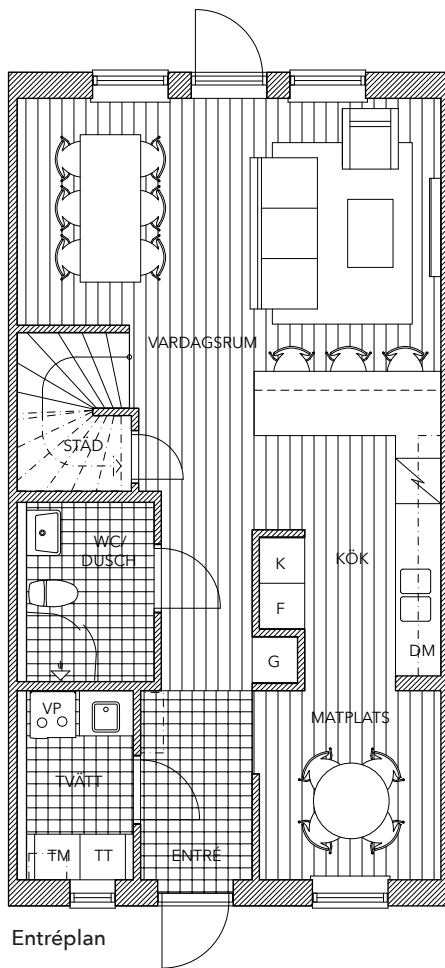

G Garderob
STÄD Städsåp
VP Frånluftsvärmepump
KLK Klädkammare

Lägenhet 24

radhus | 5 rok 115 m² | tomtarea ca 190 m²

Lägenhet 25

radhus | 5 rok 115 m² | tomtarea ca 185 m²

K Kylskåp
F Frysskåp
DM Diskmaskin
TM Tvättmaskin
TT Torktumlare