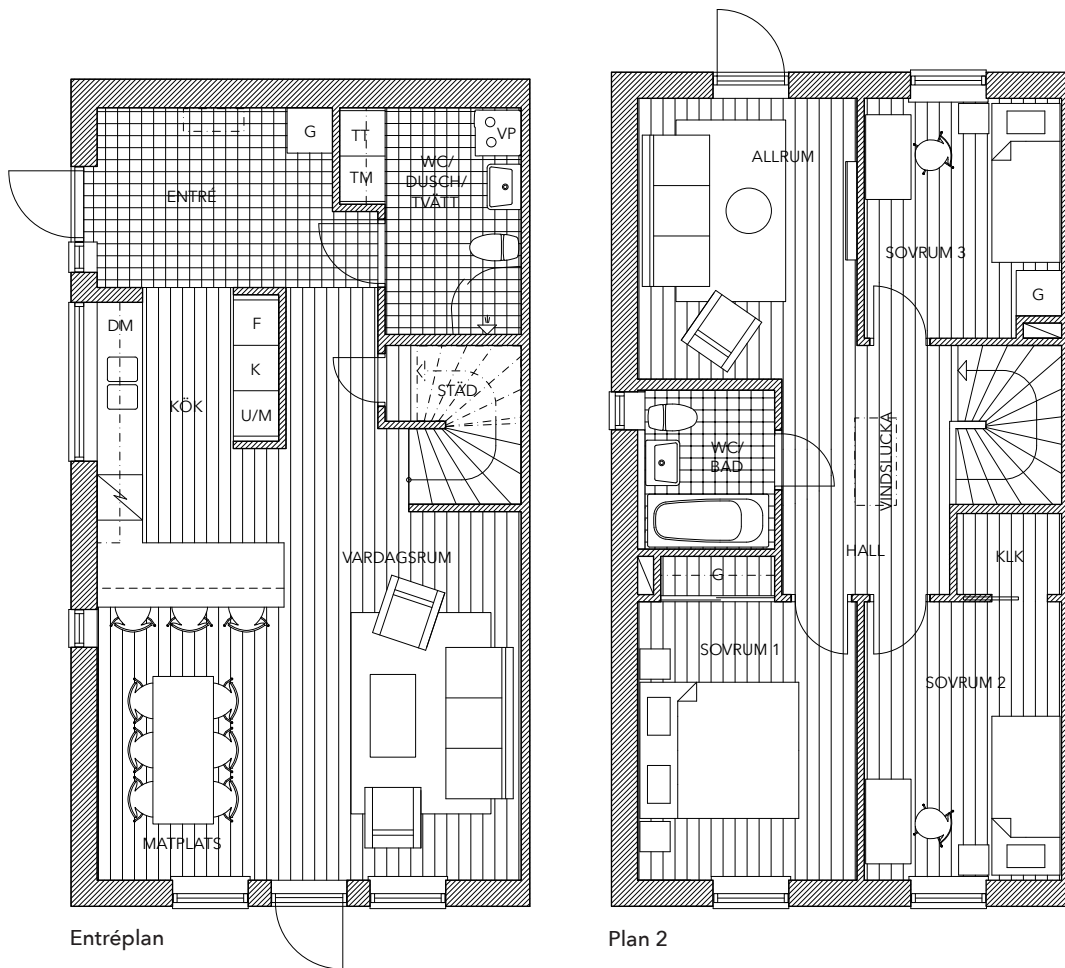

Lägenhet 5

parhus | 5 rok 115 m² | tomtarea ca 220 m²

Entréplan

Plan 2

K Kylskåp
F Frysskåp
DM Diskmaskin
TM Tvättmaskin
TT Torktumlare

G Garderob
STÄD Städsåp
VP Frånluftsvärmepump
KLK Klädkammare