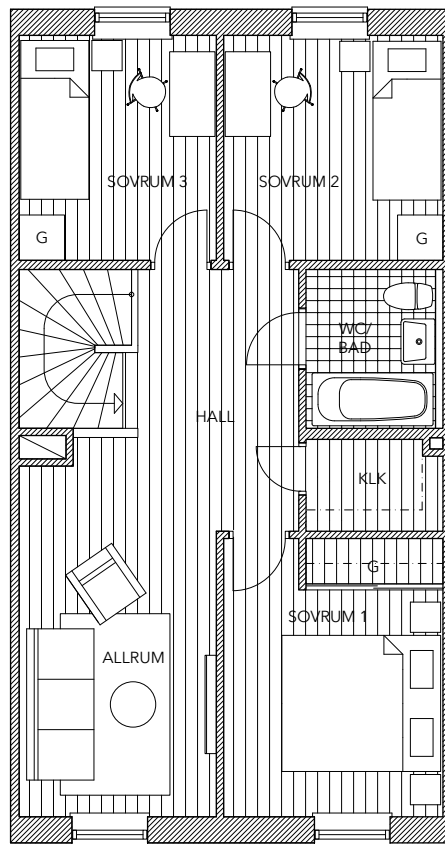

Planritning skala 1:100 (A4)

Lägenhet 7

radhus | 6 rok 140 m² | tomtarea ca 330 m²

Lägenhet 8

radhus | 6 rok 140 m² | tomtarea ca 165 m²

Entréplan

Plan 2

Plan 3