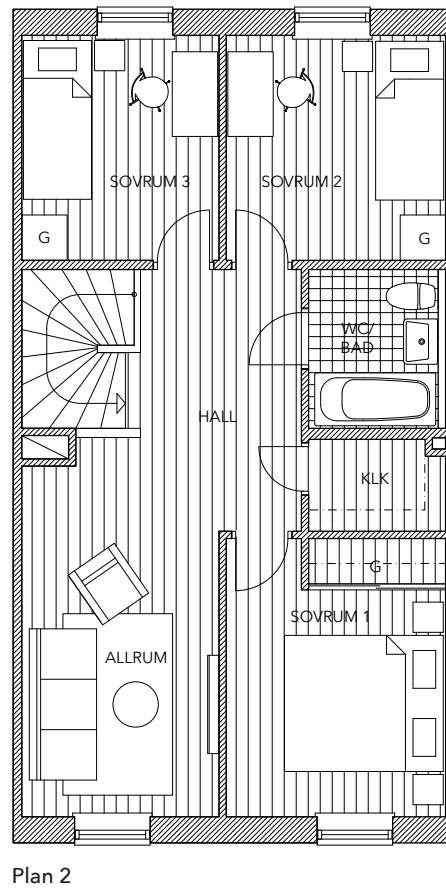

G Garderob
STÄD Städsåp
VP Frånluftsvärmepump
KLK Klädkammare

Lägenhet 24

radhus | 5 rok 115 m² | tomtarea ca 190 m²

Lägenhet 25

radhus | 5 rok 115 m² | tomtarea ca 185 m²

K Kylskåp
F Frysskåp
DM Diskmaskin
TM Tvättmaskin
TT Torktumlare