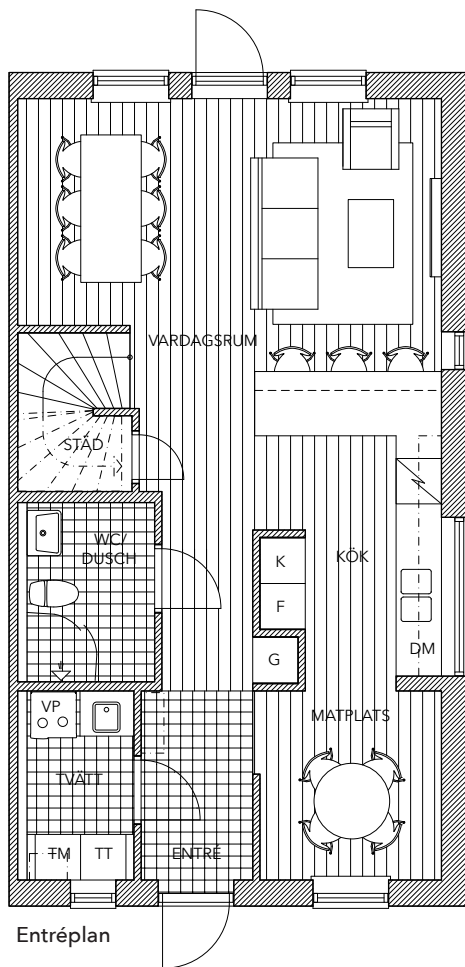

- G Garderob
- STÄD Städsåp
- VP Frånluftsvärmepump
- KLK Klädkammare

Lägenhet 19

parhus | 5 rok 115 m² | tomtarea ca 285 m²

Lägenhet 20

parhus | 5 rok 115 m² | tomtarea ca 200 m²

K Kylskåp
F Frysskåp
DM Diskmaskin
TM Tvättmaskin
TT Torktumlare