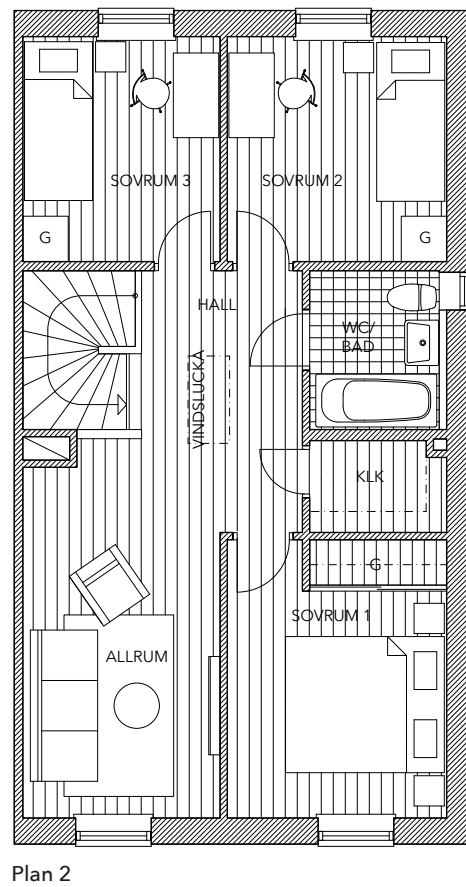

G Garderob
STÄD Städsåp
VP Frånluftsvärmepump
KLL Klädkammare

Lägenhet 26

radhus | 5 rok 115 m² | tomtarea ca 270 m²

Lägenhet 27

radhus | 5 rok 115 m² | tomtarea ca 265 m²

K Kylskåp
F Frysskåp
DM Diskmaskin
TM Tvättmaskin
TT Torktumlare