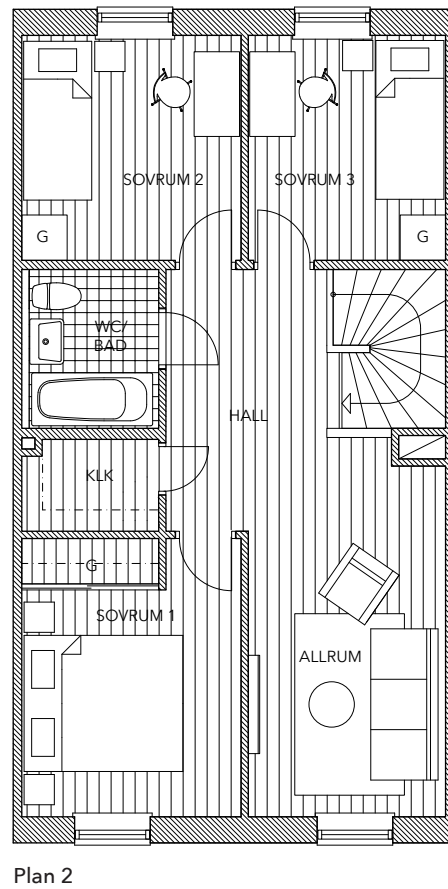

G Garderob
STÄD Städskåp
VP Frånluftsvärmepump
KLK Klädkammare

Lägenhet 23

radhus | 5 rok 115 m² | tomtarea ca 365 m²

Lägenhet 24

radhus | 5 rok 115 m² | tomtarea ca 190 m²

K Kylskåp
F Frysskåp
DM Diskmaskin
TM Tvättmaskin
TT Torktumlare