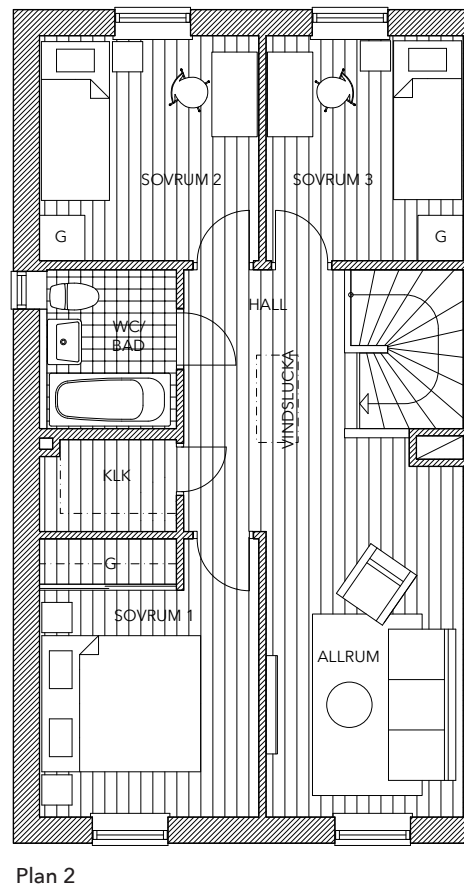

G Garderob
STÄD Städskåp
VP Frånluftsvärmepump
KLK Klädkammare

Lägenhet 20

parhus | 5 rok 115 m² | tomtarea ca 200 m²

Lägenhet 21

parhus | 5 rok 115 m² | tomtarea ca 200 m²

K Kylskåp
F Frysskåp
DM Diskmaskin
TM Tvättmaskin
TT Torktumlare