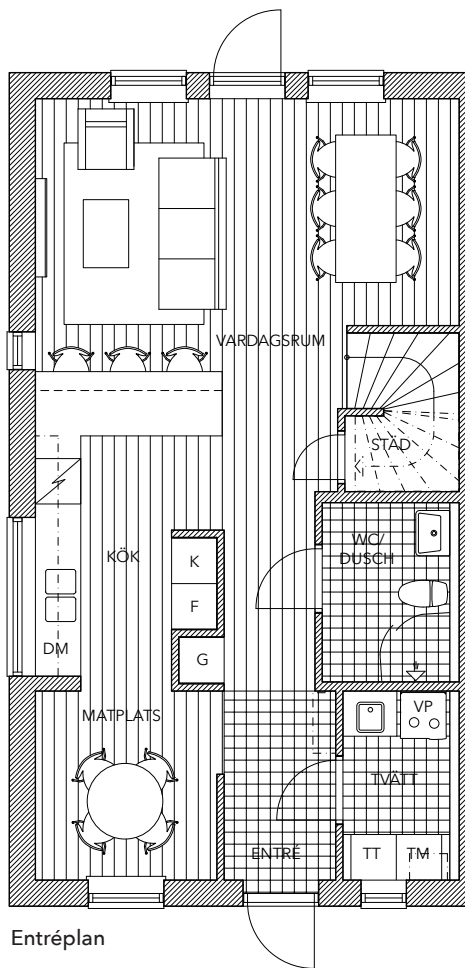

Planritning skala 1:100 (A4)

Lägenhet 10

radhus | 6 rok 140 m² | tomtarea ca 275 m²

Lägenhet 11

radhus | 5 rok 115 m² | tomtarea ca 260 m²

- K Kylskåp
- F Frysskåp
- DM Diskmaskin
- TM Tvättmaskin
- TT Torktumlare