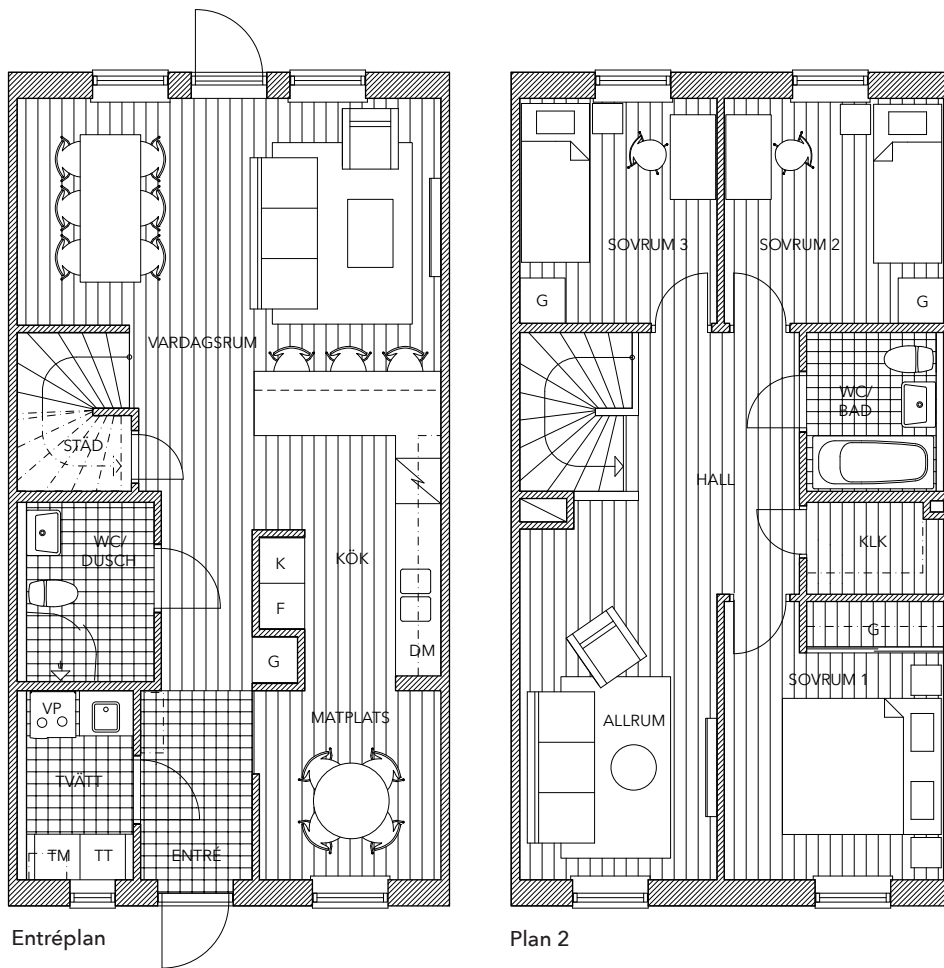

G Garderob
STÄD Städsåp
VP Frånluftsvärmepump
KLK Klädkammare

Lägenhet 15

radhus | 5 rok 115 m² | tomtarea ca 255 m²

Lägenhet 16

radhus | 5 rok 115 m² | tomtarea ca 170 m²

- K Kylskåp
- F Frysskåp
- DM Diskmaskin
- TM Tvättmaskin
- TT Torktumlare