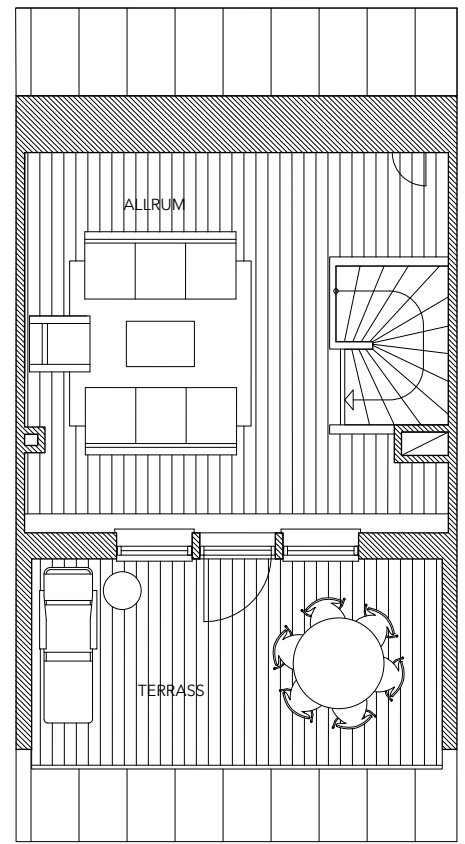

Lägenhet 9

radhus | 6 rok 140 m² | tomtarea ca 170 m²

Entréplan

Plan 2

Plan 3

K Kylskåp
F Frysskåp
DM Diskmaskin
TM Tvättmaskin
TT Torktumlare

G Garderob
STÄD Städsåp
VP Frånluftsvärmepump
KLK Klädkammare

Lägenhet 9