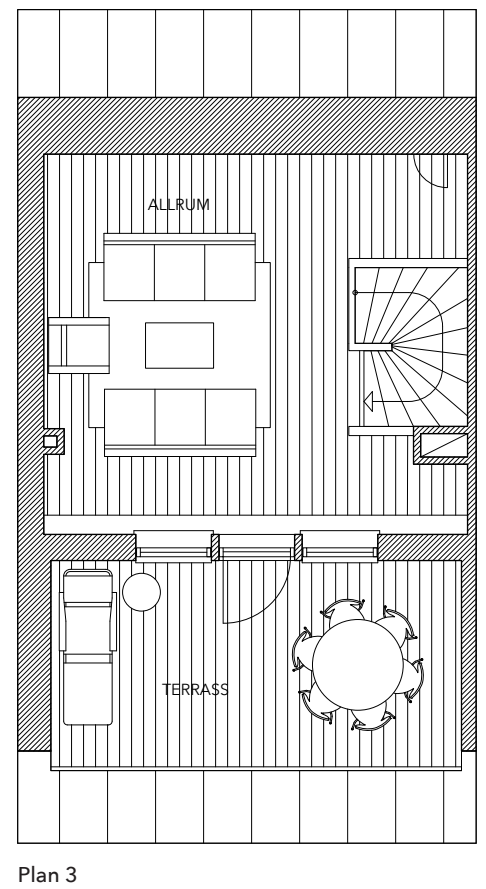

Lägenhet 7

radhus | 6 rok 140 m² | tomtarea ca 330 m²

K	Kylskåp	G	Garderob
F	Frysskåp	STÄD	Städsåp
DM	Diskmaskin	VP	Frånluftsvärmepump
TM	Tvättmaskin	KLK	Klädkammare
TT	Torktumlare		

Planritning skala 1:100 (A4)