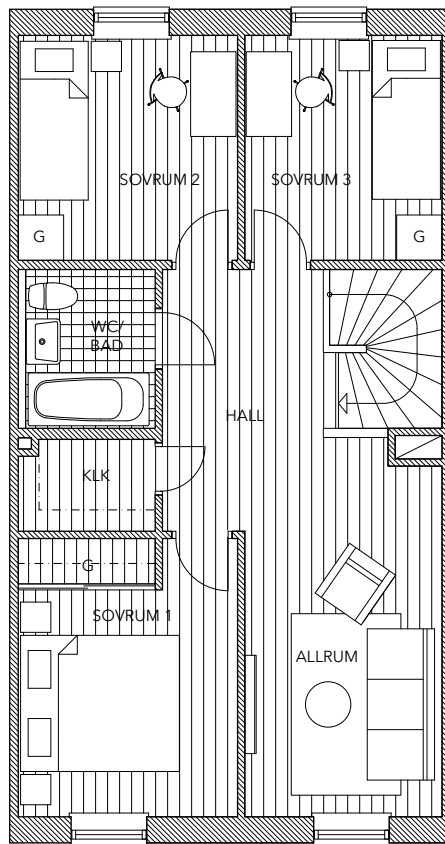

Lägenhet 9

radhus | 6 rok 140 m² | tomtarea ca 170 m²

Plan 2

K Kylskåp
F Frysskåp
DM Diskmaskin
TM Tvättmaskin
TT Torktumlare

G Garderob
STÄD Städsåp
VP Frånluftsvärmepump
KLK Klädkammare