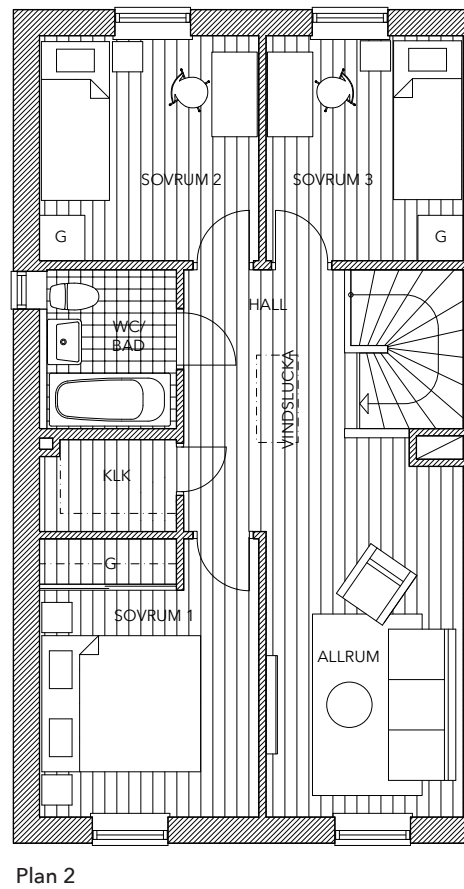

Planritning skala 1:100 (A4)

Lägenhet 10

radhus | 6 rok 140 m² | tomtarea ca 275 m²

Lägenhet 11

radhus | 5 rok 115 m² | tomtarea ca 260 m²

- K Kylskåp
- F Frysskåp
- DM Diskmaskin
- TM Tvättmaskin
- TT Torktumlare