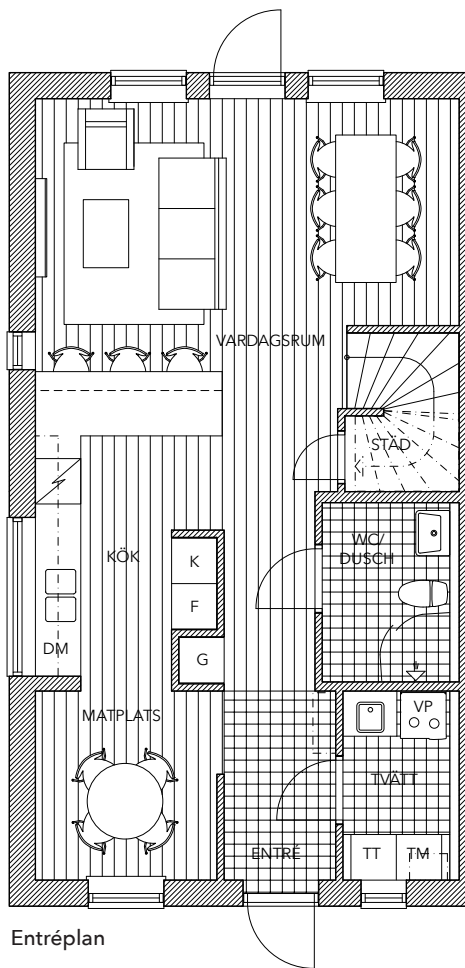

G Garderob
STÄD Städskåp
VP Frånluftsvärmepump
KLK Klädkammare

Lägenhet 20

parhus | 5 rok 115 m² | tomtarea ca 200 m²

Lägenhet 21

parhus | 5 rok 115 m² | tomtarea ca 200 m²

K Kylskåp
F Frysskåp
DM Diskmaskin
TM Tvättmaskin
TT Torktumlare