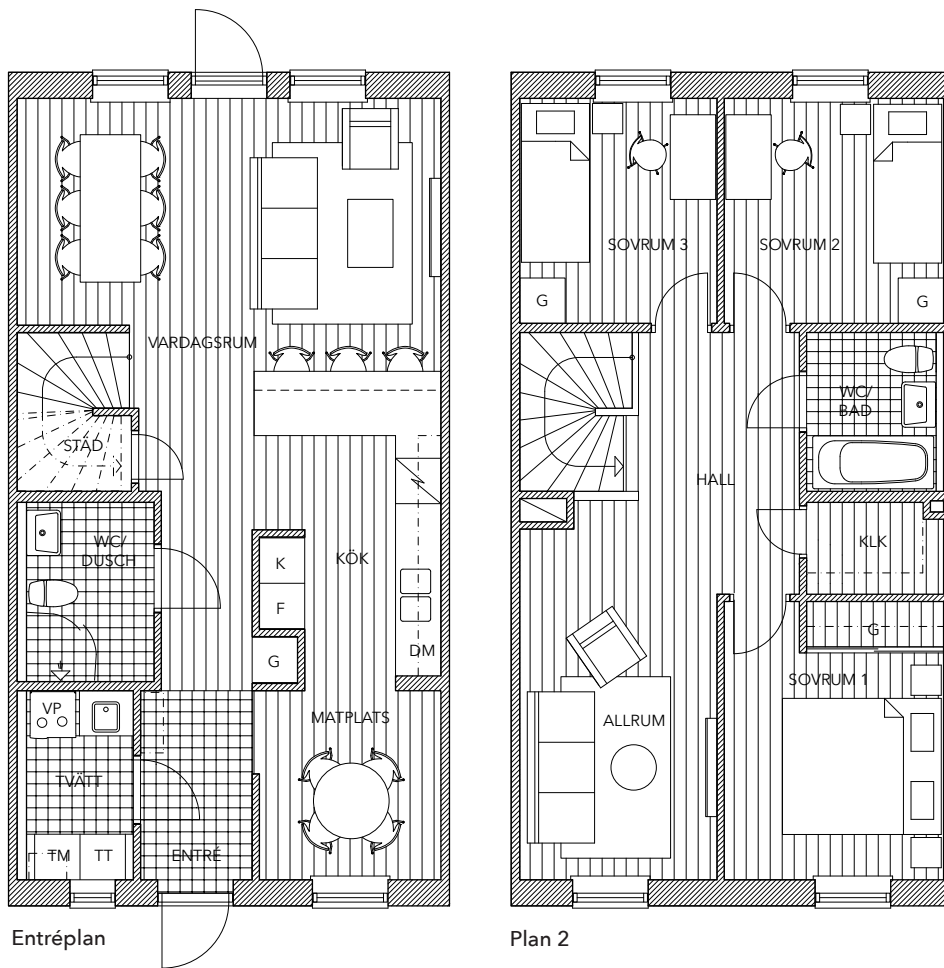

G Garderob
STÄD Städsåp
VP Frånluftsvärmepump
KLK Klädkammare

Lägenhet 29

radhus | 5 rok 115 m² | tomtarea ca 185 m²

Lägenhet 30

radhus | 5 rok 115 m² | tomtarea ca 185 m²

Entréplan

Plan 2

- K Kylskåp
- F Frysskåp
- DM Diskmaskin
- TM Tvättmaskin
- TT Torktumlare