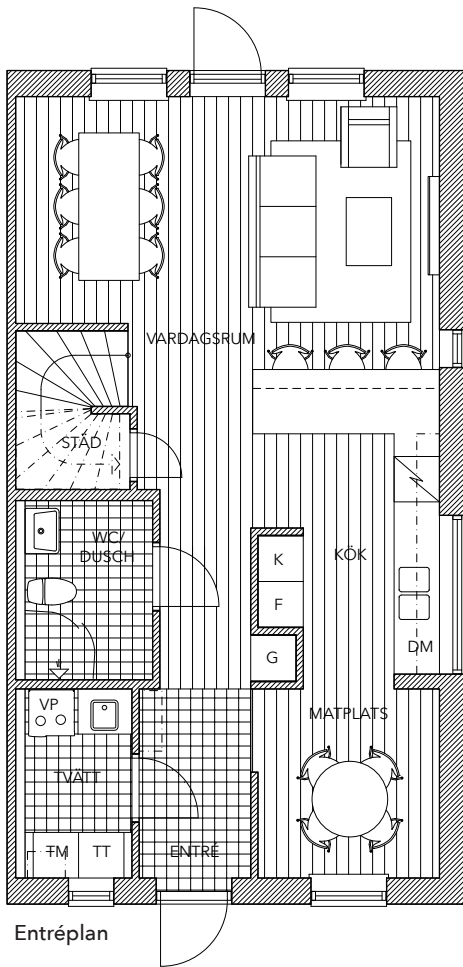

G Garderob
STÄD Städsåp
VP Frånluftsvärmepump
KLL Klädkammare

Lägenhet 26

radhus | 5 rok 115 m² | tomtarea ca 270 m²

Lägenhet 27

radhus | 5 rok 115 m² | tomtarea ca 265 m²

K Kylskåp
F Frysskåp
DM Diskmaskin
TM Tvättmaskin
TT Torktumlare