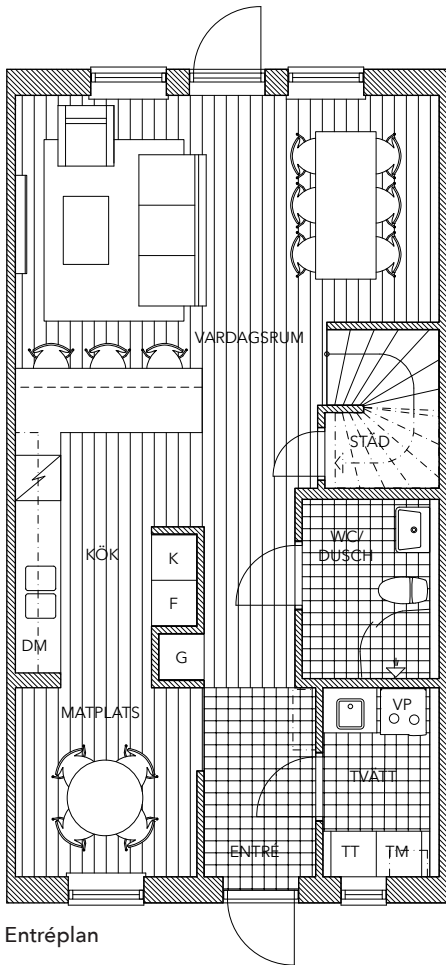

Lägenhet 9

radhus | 6 rok 140 m² | tomtarea ca 170 m²

Entréplan