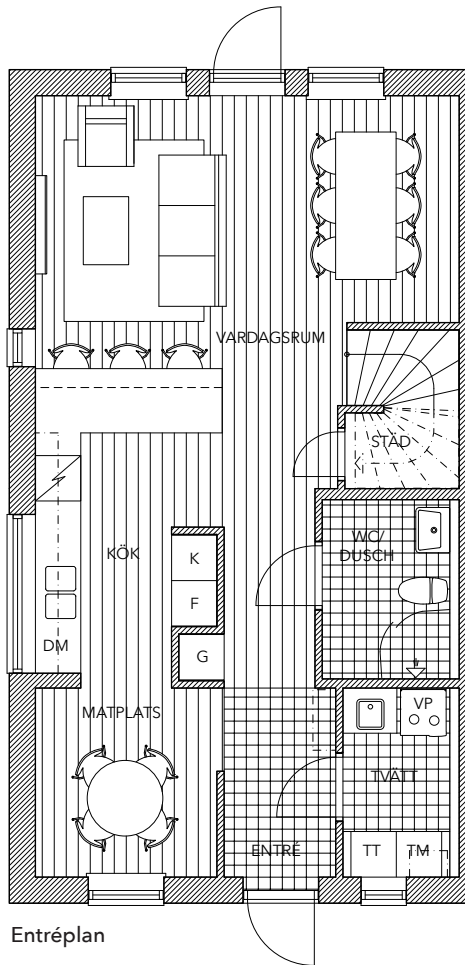

- G Garderob
- STÄD Städsåp
- VP Frånluftsvärmepump
- KLK Klädkammare

Lägenhet 30

radhus | 5 rok 115 m² | tomtarea ca 185 m²

Lägenhet 31

radhus | 5 rok 115 m² | tomtarea ca 390 m²

- K Kylskåp
- F Frysskåp
- DM Diskmaskin
- TM Tvättmaskin
- TT Torktumlare