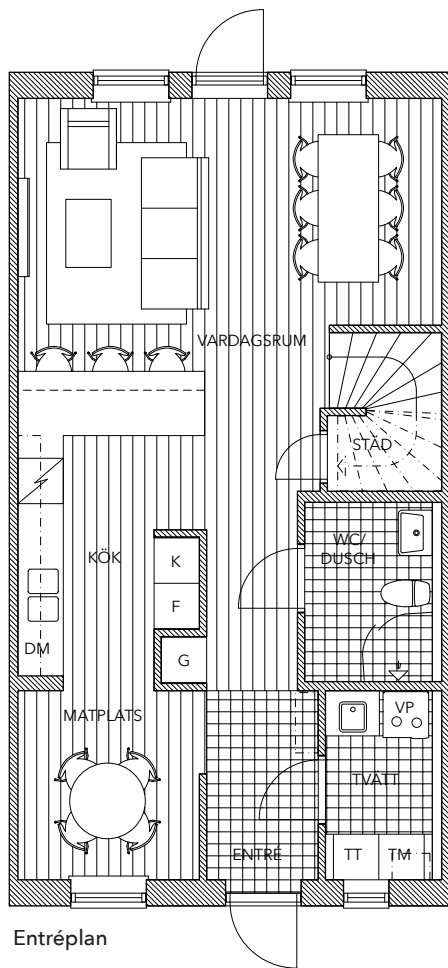

- G Garderob
- STÄD Städsåp
- VP Frånluftsvärmepump
- KLK Klädkammare

Lägenhet 16

radhus | 5 rok 115 m² | tomtarea ca 170 m²

Lägenhet 17

radhus | 5 rok 115 m² | tomtarea ca 170 m²

K Kylskåp
F Frysskåp
DM Diskmaskin
TM Tvättmaskin
TT Torktumlare