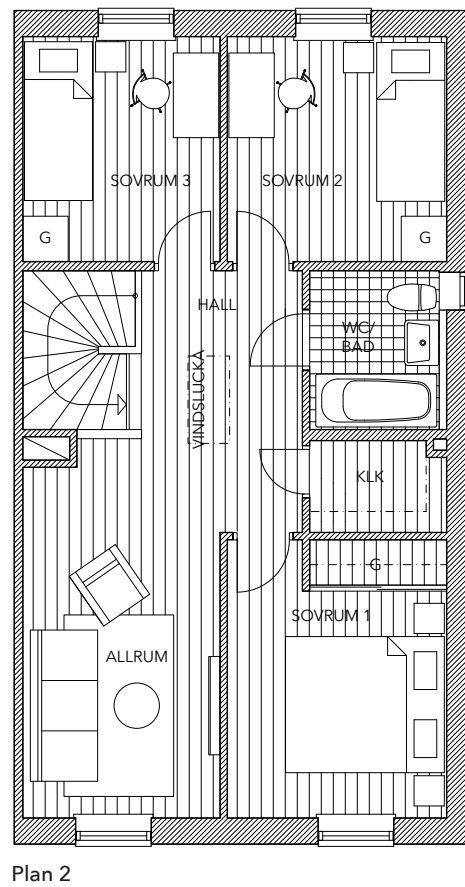

G Garderob
STÄD Städsåp
VP Frånluftsvärmepump
KLL Klädkammare

Lägenhet 21

parhus | 5 rok 115 m² | tomtarea ca 200 m²

Lägenhet 22

parhus | 5 rok 115 m² | tomtarea ca 205 m²

K Kylskåp
F Frysskåp
DM Diskmaskin
TM Tvättmaskin
TT Torktumlare