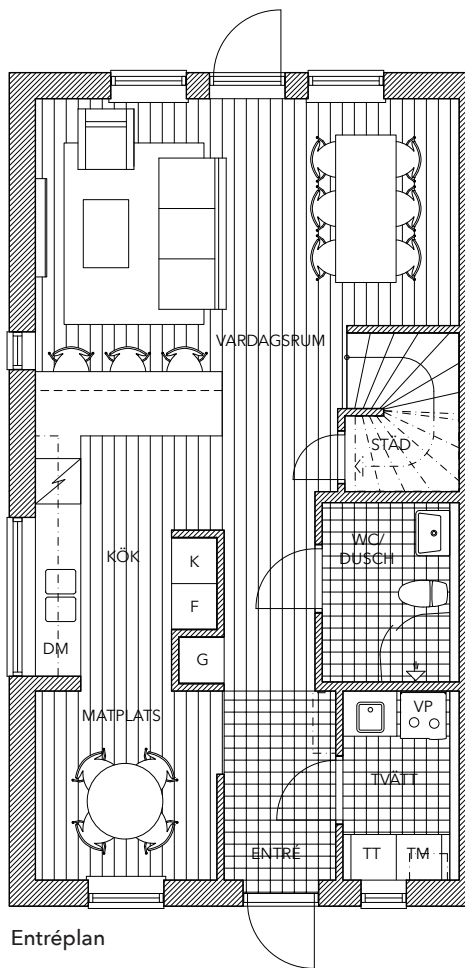

G Garderob
STÄD Städsåp
VP Frånluftsvärmepump
KLK Klädkammare

Lägenhet 25

radhus | 5 rok 115 m² | tomtarea ca 185 m²

Lägenhet 26

radhus | 5 rok 115 m² | tomtarea ca 270 m²

K Kylskåp
F Frysskåp
DM Diskmaskin
TM Tvättmaskin
TT Torktumlare