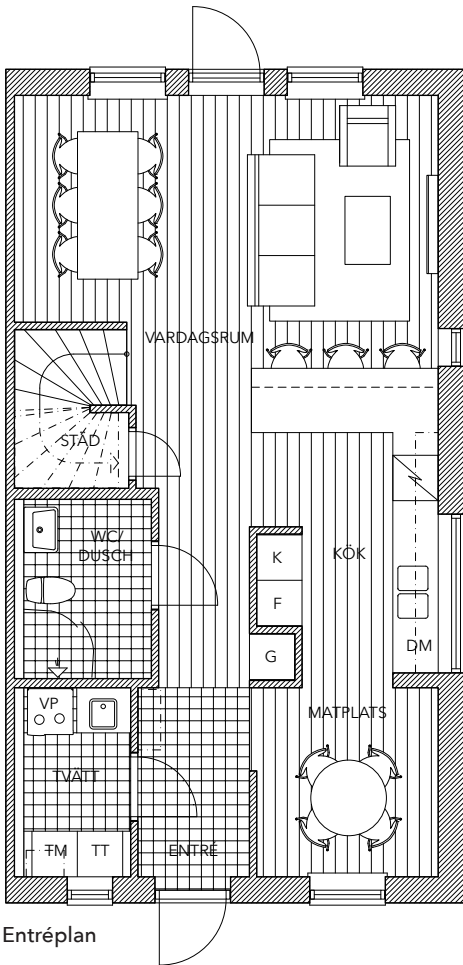

Lägenhet 10

radhus | 6 rok 140 m² | tomtarea ca 275 m²

Entréplan

K Kylskåp
F Frysskåp
DM Diskmaskin
TM Tvättmaskin
TT Torktumlare

G Garderob
STÄD Städskåp
VP Frånluftsvärmepump
KLK Klädkammare

Planritning skala 1:100 (A4)