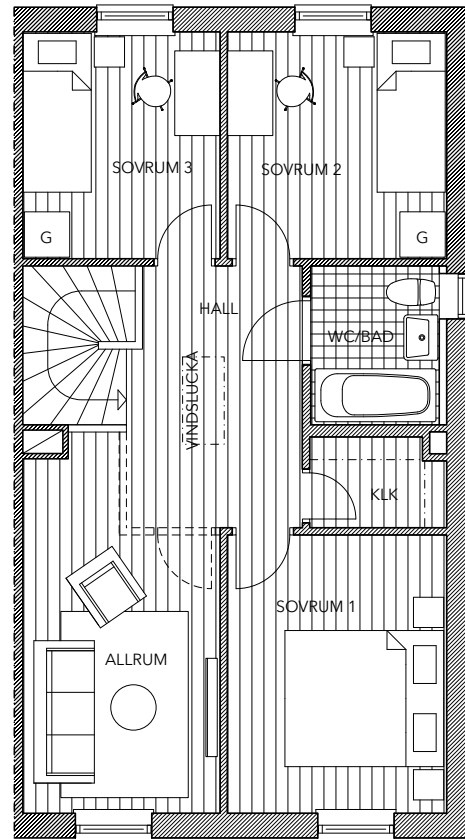

parhus 115 m²
 vänstergavel

K Kylskåp
 F Frysskåp
 U/M Ugn och Micro i högskåp
 DM Diskmaskin
 TM Tvättmaskin

TT Torktumlare
 VP Värmepump
 G Garderob
 STÄD Städsåp
 KLK Klädkammare

LÄRFALKEN

SKELLEFTEÅ

parhus 115 m²
hörgavel

Entréplan

Plan 2

K Kylskåp
F Frysskåp
U/M Ugn och Micro i högskåp
DM Diskmaskin
TM Tvättmaskin

TT Torktumlare
VP Värmepump
G Garderob
STÄD Städsåp
KLK Klädkammare

Planritning skala 1:100 (A4)

LÄRFALKEN

SKELLEFTÅ

friliggande hus 115 m²

K Kylskåp
 F Frysskåp
 U/M Ugn och Micro i högskåp
 DM Diskmaskin
 TM Tvättmaskin

TT Torktumlare
 VP Värmepump
 G Garderob
 STÄD Städsåp
 KLK Klädkammare

Planritning skala 1:100 (A4)