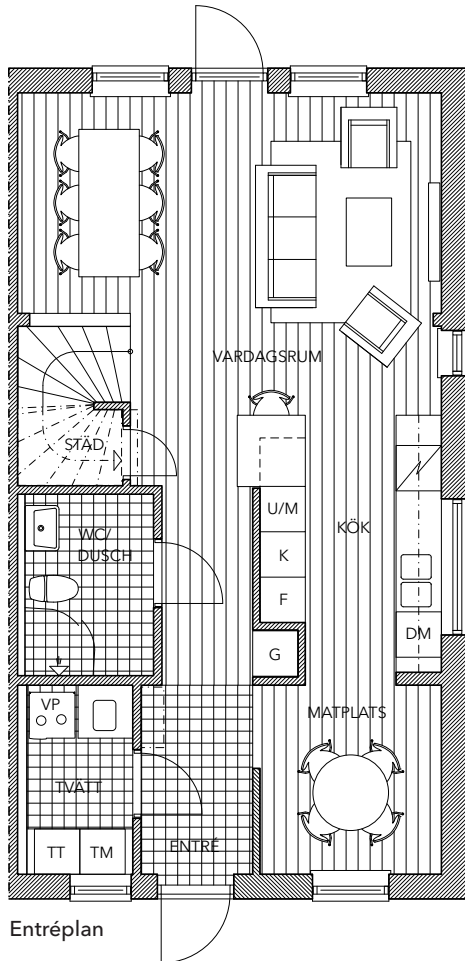

parhus 115 m²
 vänstergavel

K Kylskåp
 F Frysskåp
 U/M Ugn och Micro i högskåp
 DM Diskmaskin
 TM Tvättmaskin

TT Torktumlare
 VP Värmepump
 G Garderob
 STÄD Städsåp
 KLK Klädkammare

LÄRFALKEN

SKELLEFTEÅ

parhus 115 m²
hörgavel

Entréplan

Plan 2

K Kylskåp
F Frysskåp
U/M Ugn och Micro i högskåp
DM Diskmaskin
TM Tvättmaskin

TT Torktumlare
VP Värmepump
G Garderob
STÄD Städsåp
KLK Klädkammare

Planritning skala 1:100 (A4)

LÄRFALKEN

SKELLEFTÅ

friliggande hus 115 m²

K Kylskåp
 F Frysskåp
 U/M Ugn och Micro i högskåp
 DM Diskmaskin
 TM Tvättmaskin

TT Torktumlare
 VP Värmepump
 G Garderob
 STÄD Städsåp
 KLK Klädkammare

Planritning skala 1:100 (A4)