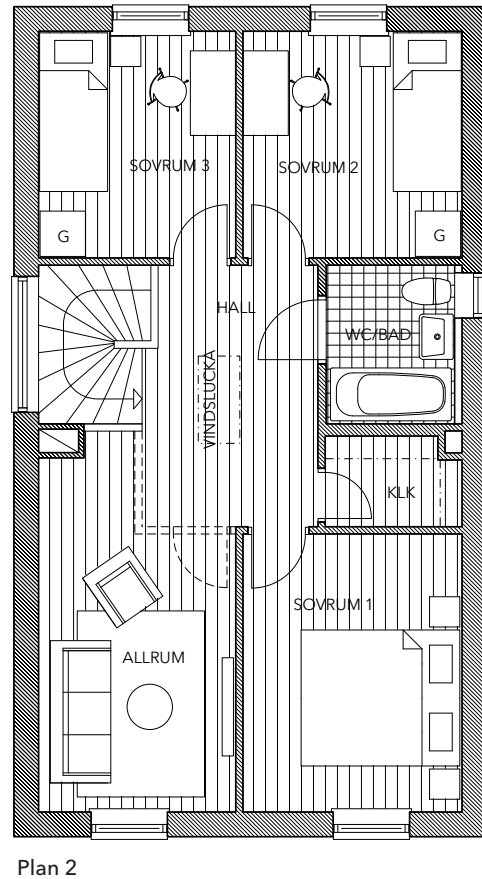

parhus 115 m²
 vänstergavel

K Kylskåp
 F Frysskåp
 U/M Ugn och Micro i högskåp
 DM Diskmaskin
 TM Tvättmaskin

TT Torktumlare
 VP Värmepump
 G Garderob
 STÄD Städsåp
 KLK Klädkammare

LÄRFALKEN

SKELLEFTEÅ

parhus 115 m²
hörgavel

Entréplan

Plan 2

K Kylskåp
F Frysskåp
U/M Ugn och Micro i högskåp
DM Diskmaskin
TM Tvättmaskin

TT Torktumlare
VP Värmepump
G Garderob
STÄD Städsåp
KLK Klädkammare

Planritning skala 1:100 (A4)

LÄRFALKEN

SKELLEFTÅ

friliggande hus 115 m²

K Kylskåp
 F Frysskåp
 U/M Ugn och Micro i högskåp
 DM Diskmaskin
 TM Tvättmaskin

TT Torktumlare
 VP Värmepump
 G Garderob
 STÄD Städsåp
 KLK Klädkammare

Planritning skala 1:100 (A4)