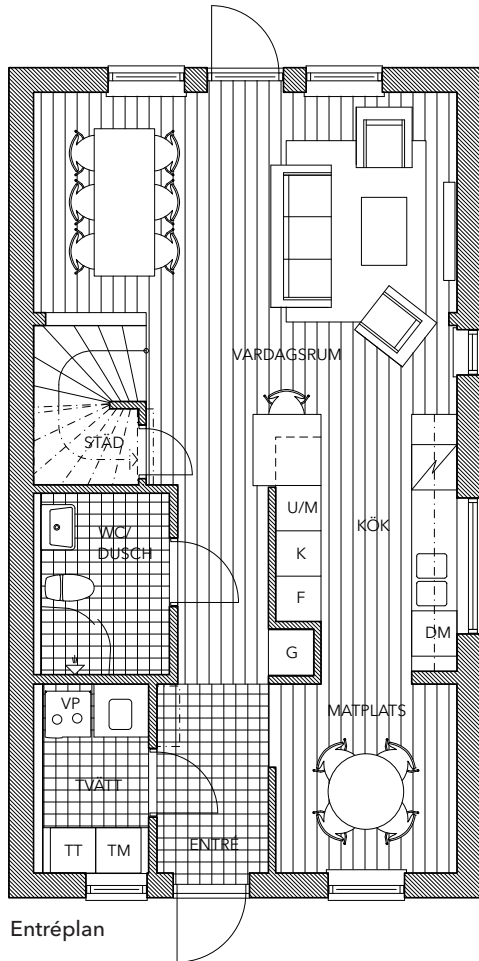

parhus 115 m²
 vänstergavel

K Kylskåp
 F Frysskåp
 U/M Ugn och Micro i högskåp
 DM Diskmaskin
 TM Tvättmaskin

TT Torktumlare
 VP Värmepump
 G Garderob
 STÄD Städsåp
 KLK Klädkammare

LÄRFALKEN

SKELLEFTEÅ

parhus 115 m²
hörgavel

Entréplan

Plan 2

K Kylskåp
F Frysskåp
U/M Ugn och Micro i högskåp
DM Diskmaskin
TM Tvättmaskin

TT Torktumlare
VP Värmepump
G Garderob
STÄD Städsåp
KLK Klädkammare

Planritning skala 1:100 (A4)

LÄRFALKEN

SKELLEFTÅ

friliggande hus 115 m²

K Kylskåp
 F Frysskåp
 U/M Ugn och Micro i högskåp
 DM Diskmaskin
 TM Tvättmaskin

TT Torktumlare
 VP Värmepump
 G Garderob
 STÄD Städsåp
 KLK Klädkammare

Planritning skala 1:100 (A4)