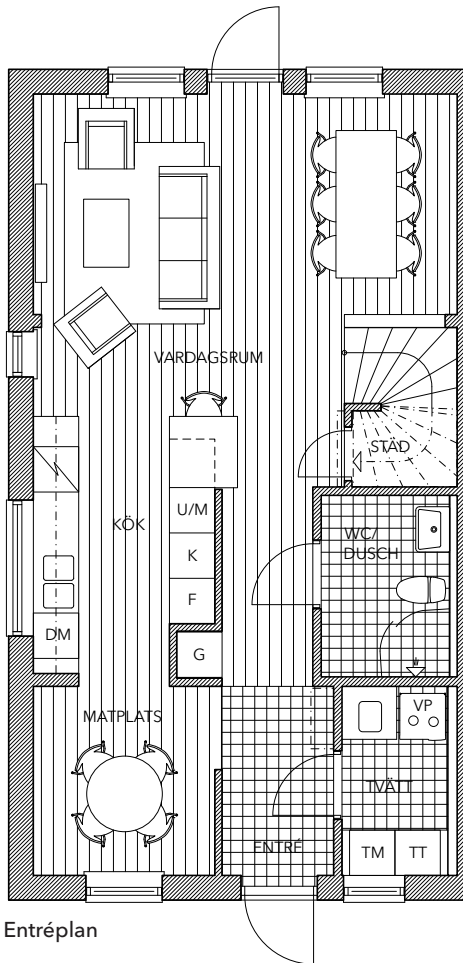

parhus 115 m²
 vänstergavel

K Kylskåp
 F Frysskåp
 U/M Ugn och Micro i högskåp
 DM Diskmaskin
 TM Tvättmaskin

TT Torktumlare
 VP Värmepump
 G Garderob
 STÄD Städsåp
 KLK Klädkammare

LÄRFALKEN

SKELLEFTEÅ

parhus 115 m²
hörgavel

Entréplan

Plan 2

K Kylskåp
F Frysskåp
U/M Ugn och Micro i högskåp
DM Diskmaskin
TM Tvättmaskin

TT Torktumlare
VP Värmepump
G Garderob
STÄD Städsåp
KLK Klädkammare

Planritning skala 1:100 (A4)

LÄRFALKEN

SKELLEFTÅ

friliggande hus 115 m²

K Kylskåp
 F Frysskåp
 U/M Ugn och Micro i högskåp
 DM Diskmaskin
 TM Tvättmaskin

TT Torktumlare
 VP Värmepump
 G Garderob
 STÄD Städsåp
 KLK Klädkammare

Planritning skala 1:100 (A4)