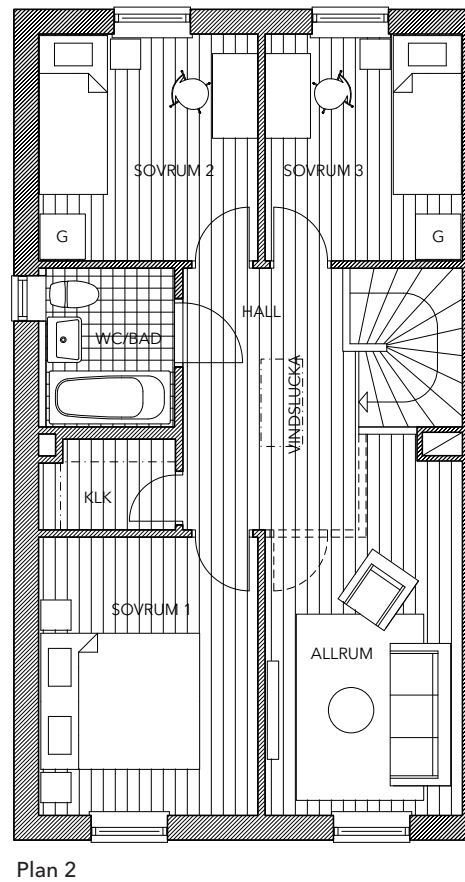

parhus 115 m²
 vänstergavel

K Kylskåp
 F Frysskåp
 U/M Ugn och Micro i högskåp
 DM Diskmaskin
 TM Tvättmaskin

TT Torktumlare
 VP Värmepump
 G Garderob
 STÄD Städsåp
 KLK Klädkammare

LÄRFALKEN

SKELLEFTEÅ

parhus 115 m²
hörgavel

Entréplan

Plan 2

K Kylskåp
F Frysskåp
U/M Ugn och Micro i högskåp
DM Diskmaskin
TM Tvättmaskin

TT Torktumlare
VP Värmepump
G Garderob
STÄD Städsåp
KLK Klädkammare

Planritning skala 1:100 (A4)

LÄRFALKEN

SKELLEFTÅ

friliggande hus 115 m²

K Kylskåp
 F Frysskåp
 U/M Ugn och Micro i högskåp
 DM Diskmaskin
 TM Tvättmaskin

TT Torktumlare
 VP Värmepump
 G Garderob
 STÄD Städsåp
 KLK Klädkammare

Planritning skala 1:100 (A4)