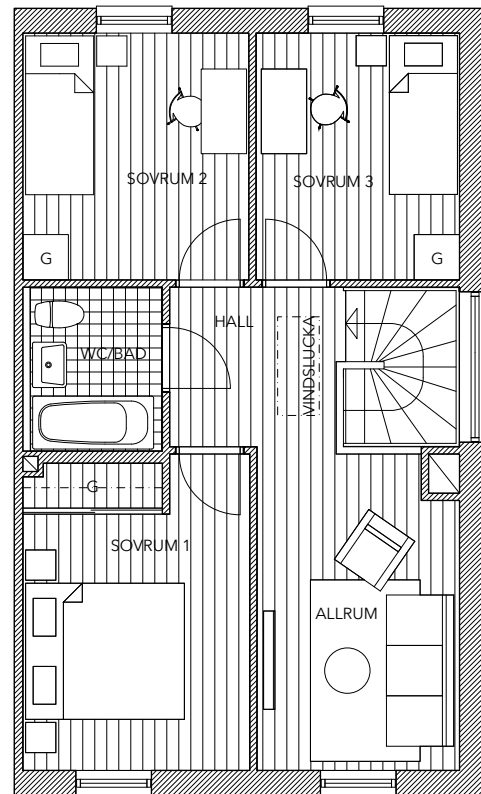

MÄNVIOLEN

BÅSTAD

Planritning vänstergavel

Entréplan

Plan 2

K Kylskåp
F Frysskåp
U/M Ung och mikro i högskåp
DM Diskmaskin

TM Tvättmaskin
TT Torktumlare
G Garderob
STÄD Städsåp

Planritning skala 1:100 (A4)

mariastaden
PROJEKT

2020.06.17

Vi reserverar oss för mindre ändringar och avsteg från ritningar, illustrationer, uppskattade ytor etc. som kan uppstå under projektering och byggprocess.

MÄNVIOLEN

BÅSTAD

Planritning högergavel

Entréplan

Plan 2

K Kylskåp
 F Frysskåp
 U/M Ung och mikro i högsåp
 DM Diskmaskin

TM Tvättmaskin
 TT Torktumlare
 G Garderob
 STÄD Städskåp

Planritning skala 1:100 (A4)

mariastaden
 PROJEKT

2020.06.17

Vi reserverar oss för mindre ändringar och avsteg från ritningar, illustrationer, uppskattade ytor etc. som kan uppstå under projektering och byggprocess.