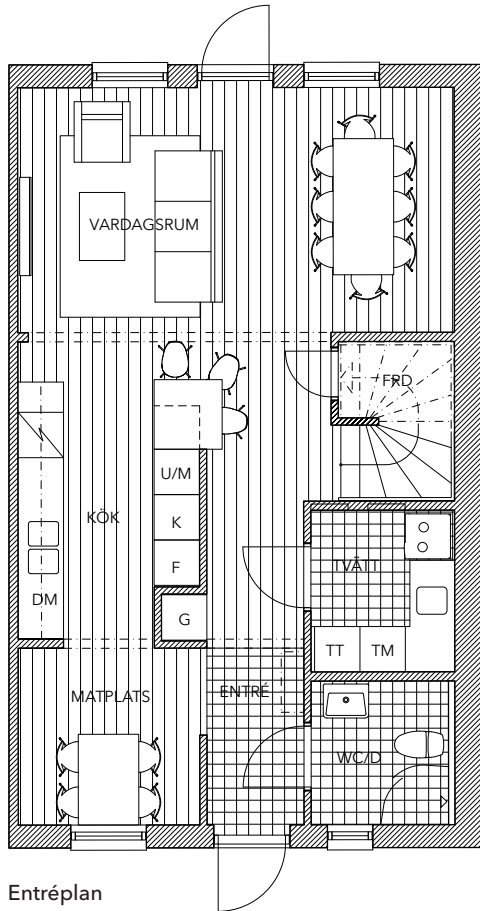

MÄNVIOLEN

BÅSTAD

Planritning vänstergavel

Entréplan

Plan 2

K Kylskåp
F Frysskåp
U/M Ung och mikro i högskåp
DM Diskmaskin

TM Tvättmaskin
TT Torktumlare
G Garderob
STÄD Städsåp

Planritning skala 1:100 (A4)

mariastaden
PROJEKT

2020.06.17

Vi reserverar oss för mindre ändringar och avsteg från ritningar, illustrationer, uppskattade ytor etc. som kan uppstå under projektering och byggprocess.

MÄNVIOLEN

BÅSTAD

Planritning högergavel

Entréplan

Plan 2

K Kylskåp
 F Frysskåp
 U/M Ung och mikro i högsåp
 DM Diskmaskin

TM Tvättmaskin
 TT Torktumlare
 G Garderob
 STÄD Städskåp

Planritning skala 1:100 (A4)

mariastaden
 PROJEKT

2020.06.17

Vi reserverar oss för mindre ändringar och avsteg från ritningar, illustrationer, uppskattade ytor etc. som kan uppstå under projektering och byggprocess.