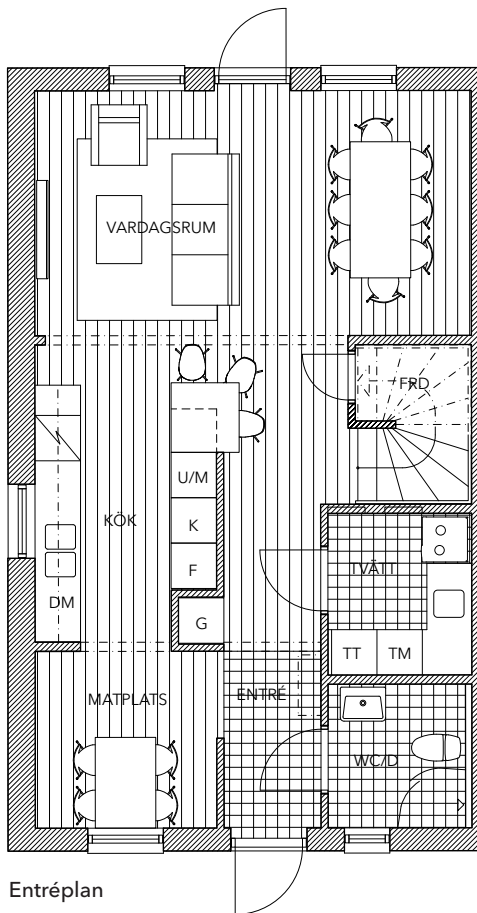

MÄNVIOLEN

BÅSTAD

Planritning vänstergavel

Entréplan

Plan 2

K Kylskåp
F Frysskåp
U/M Ung och mikro i högskåp
DM Diskmaskin

TM Tvättmaskin
TT Torktumlare
G Garderob
STÄD Städsåp

Planritning skala 1:100 (A4)

mariastaden
PROJEKT

2020.06.17

Vi reserverar oss för mindre ändringar och avsteg från ritningar, illustrationer, uppskattade ytor etc. som kan uppstå under projektering och byggprocess.

MÄNVIOLEN

BÅSTAD

Planritning högergavel

Entréplan

Plan 2

K Kylskåp
 F Frysskåp
 U/M Ung och mikro i högsåp
 DM Diskmaskin

TM Tvättmaskin
 TT Torktumlare
 G Garderob
 STÄD Städskåp

Planritning skala 1:100 (A4)

mariastaden
 PROJEKT

2020.06.17

Vi reserverar oss för mindre ändringar och avsteg från ritningar, illustrationer, uppskattade ytor etc. som kan uppstå under projektering och byggprocess.