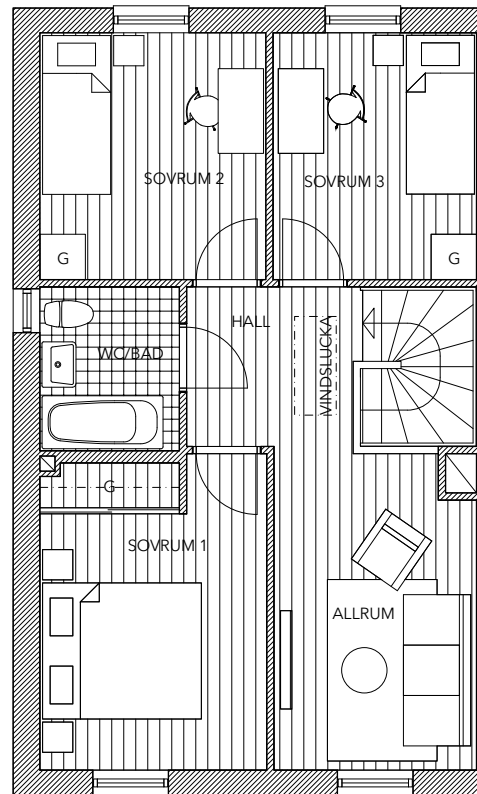

MÄNVIOLEN

BÅSTAD

Planritning vänstergavel

Entréplan

Plan 2

K Kylskåp
F Frysskåp
U/M Ung och mikro i högskåp
DM Diskmaskin

TM Tvättmaskin
TT Torktumlare
G Garderob
STÄD Städsåp

Planritning skala 1:100 (A4)

mariastaden
PROJEKT

2020.06.17

Vi reserverar oss för mindre ändringar och avsteg från ritningar, illustrationer, uppskattade ytor etc. som kan uppstå under projektering och byggprocess.

MÄNVIOLEN

BÅSTAD

Planritning högergavel

Entréplan

Plan 2

K Kylskåp
 F Frysskåp
 U/M Ung och mikro i högsåp
 DM Diskmaskin

TM Tvättmaskin
 TT Torktumlare
 G Garderob
 STÄD Städskåp

Planritning skala 1:100 (A4)

mariastaden
 PROJEKT

2020.06.17

Vi reserverar oss för mindre ändringar och avsteg från ritningar, illustrationer, uppskattade ytor etc. som kan uppstå under projektering och byggprocess.