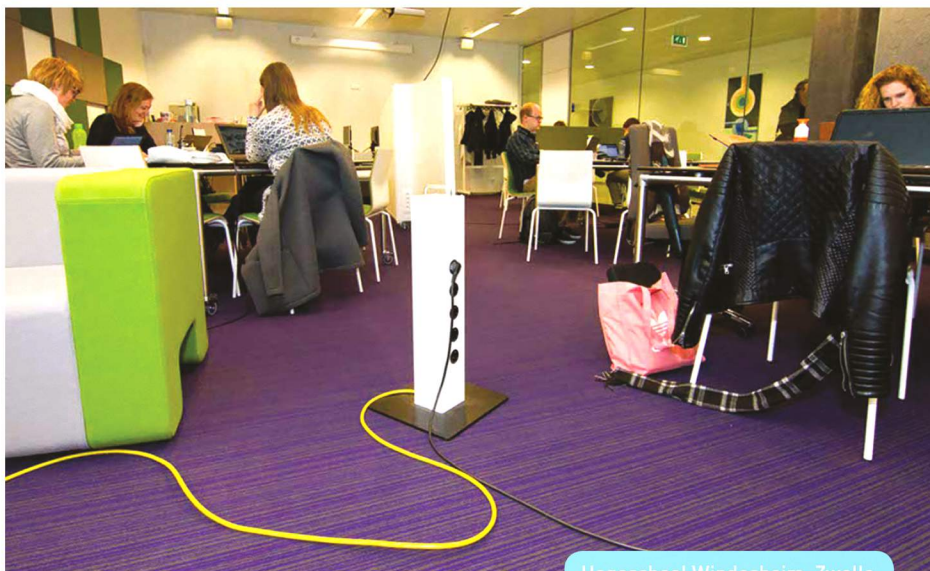

Hogeschool Windesheim, Zwolle

Technische specificaties:

Materiaal energiezuil: geëxtrudeerd aluminium
Materiaal vloerplaat: staal
Formaat vloerplaat: 330 x 330 mm
Gewicht vloerplaat: ca. 7 kg
Aansluitcapaciteit: 10x 230V-aansluiting
Reikwijdte: 5 meter vanaf het aansluitpunt

Hoogte: 660 mm
Kleur: Wit RAL 9010*

Stuk voor stuk getest en voorzien van CE keurmerk

* Standaard is de verplaatsbare energiezuil leverbaar in wit RAL 9010, maar op aanvraag is hij leverbaar in elke gewenste RAL-kleur.