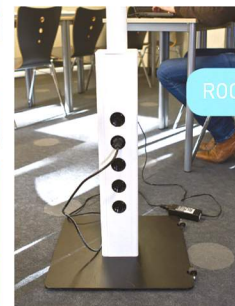

ROC van Twente, Hengelo