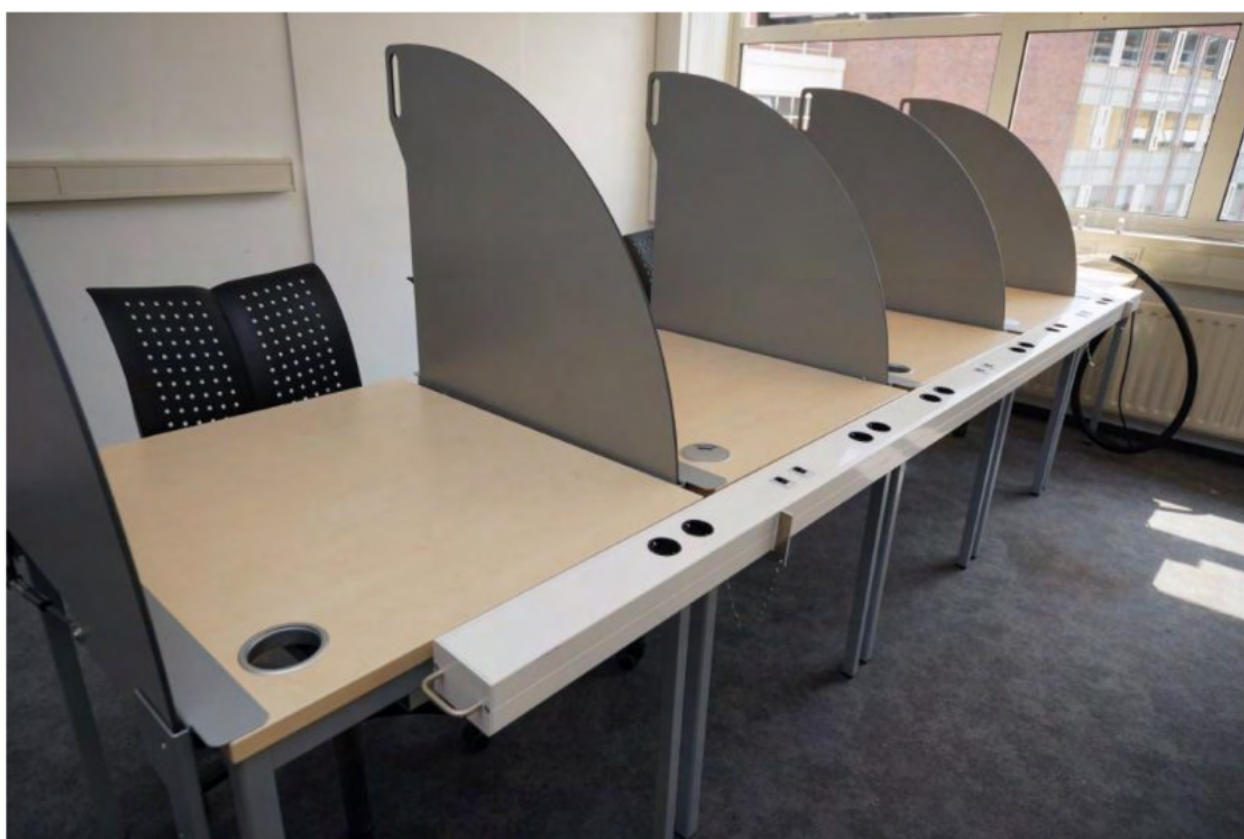

Digitaal toetsen

Om de voordelen van digitaal toetsen te plukken, moet je ervan op aan kunnen dat digitale devices goed zijn opgeladen en een stabiele internetverbinding hebben. Het inrichten van een grote, vaste ruimte voor een paar toetsmomenten per jaar kost natuurlijk veel ruimte. Het is vaak handiger om een gymzaal of een aantal lokalen om te toveren tot digitale toetsruimte.