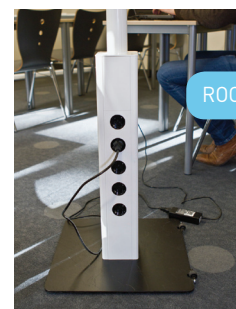

ROC van Twente, Hengelo