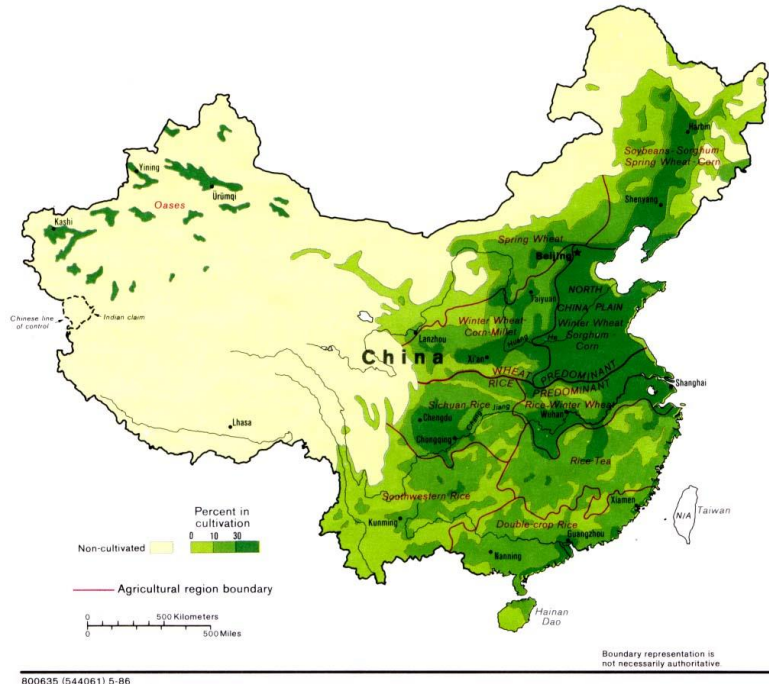

Juillet 1999: **1^{ère} formation à Ath:** Mr Che Xingbi (Protection des plantes de Chongqing)

Avril 2000: **1^{ère} visite** à Chongqing et Wuxi (zone de forte pauvreté)

De 2001 à février 2020:

2 à 4 échanges annuels dans les 2 sens

	Surface de pomme de terre
Mongolie intérieure	730.000 ha
Ningxia	200.000 ha
CQ	330.000 ha
Guizhou	660.000 ha
RW	40.000 ha
Hainaut	20.000 ha
UE-28	1.800.000 ha
Chine	5.000.000 ha

Distribution of potato