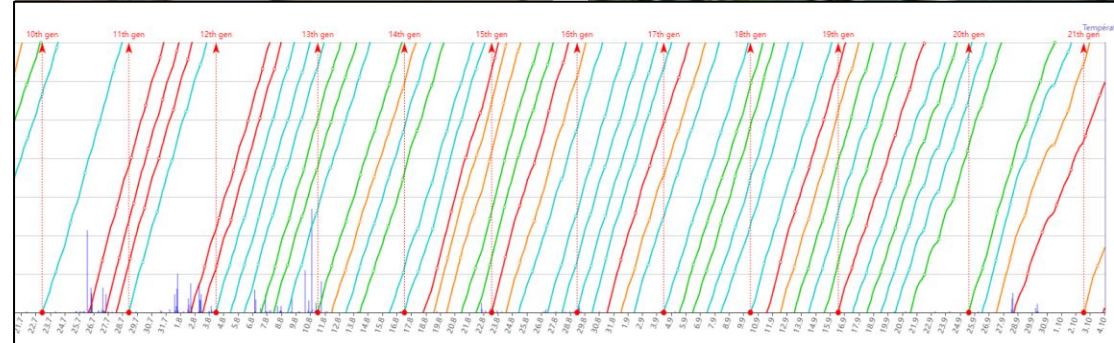

Collaboration triangulaire asymétrique

BELGIQUE

CHINE

AFRIQUE

Le mildiou de la pomme de terre

Ath, 20/07/21

Systeme d'avertissement contre le midiou « modèle CARAH »

- Basé sur des données météo horaires: températures, humidité, pluviométrie
- Initié en RW dans les années 80 avec du matériel manuel
- Modernisé avec des stations météo automatiques
- Lancé en Chine dans les années 2000
- En 2022, +/-40 stations météo en RW, plus de 1200 dans 14 provinces de Chine