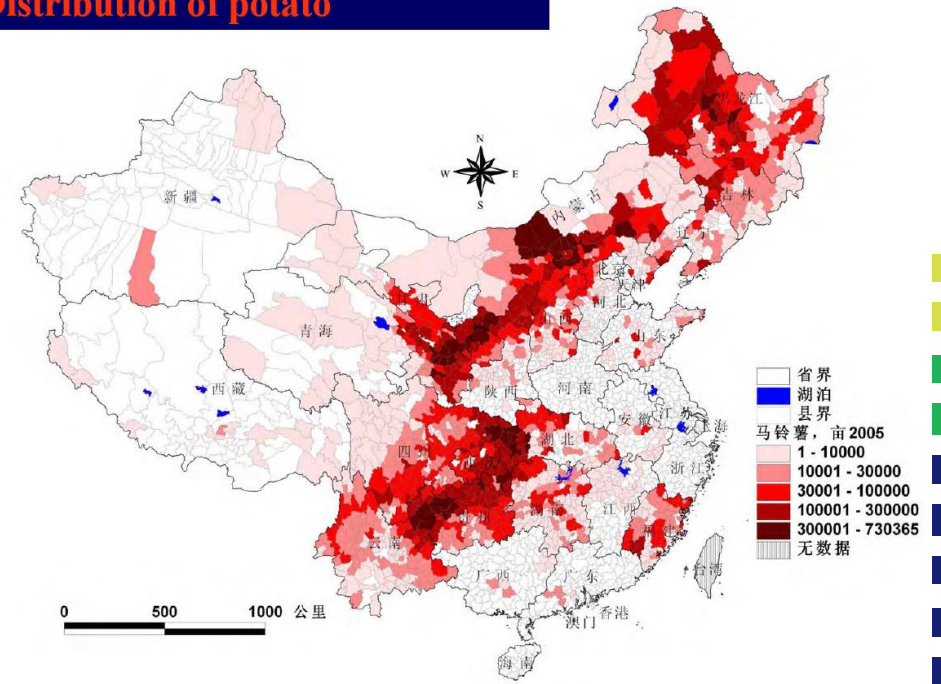

Juillet 1999: **1^{ère} formation à Ath:** Mr Che Xingbi (Protection des plantes de Chongqing)

Avril 2000: **1^{ère} visite** à Chongqing et Wuxi (zone de forte pauvreté)

De 2001 à février 2020:

2 à 4 échanges annuels dans les 2 sens

	Surface de pomme de terre
Mongolie intérieure	730.000 ha
Ningxia	200.000 ha
CQ	330.000 ha
Guizhou	660.000 ha
RW	40.000 ha
Hainaut	20.000 ha
UE-28	1.800.000 ha
Chine	5.000.000 ha

Distribution of potato