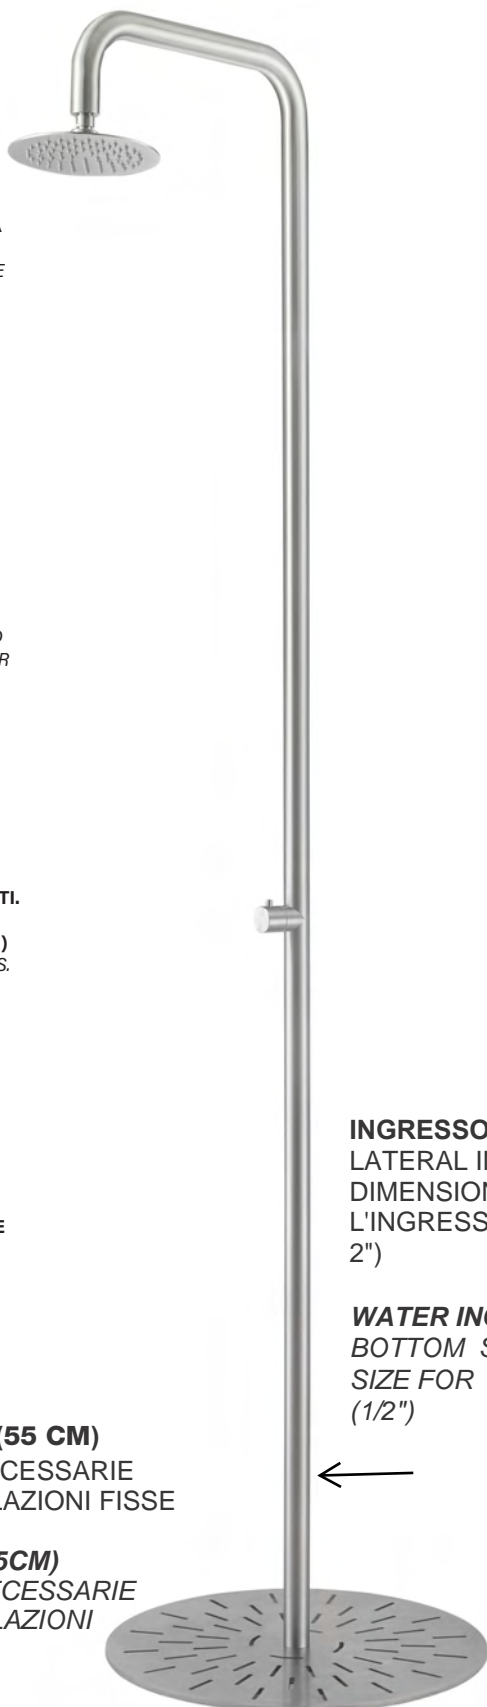

DOCCIA-SIMIUS-INOX

8025431016767

**INCLUDE UNA SACCA
DI PROTEZIONE**
INCLUDES PROTECTIVE
BAG

**PUÒ ESSERE
FACILMENTE
SMONTATA PER
L'INVERNO**
CAN EASILY BE STORED
AT HOME IN THE WINTER

**PRODOTTO IN DUE PARTI.
SCATOLA FACILE DA
MANEGGIARE (-120CM)**
PRODUCT IN TWO PARTS.
EASY TO HANDLE BOX
(-120CM)

UGELLI ANTICALCARE
ANTI-SCALE NOZZLES

BASE LARGA (55 CM)
NON SONO NECESSARIE
VITI O INSTALLAZIONI FISSE

WIDE BASE (55CM)
NON SONO NECESSARIE
VITI O INSTALLAZIONI
FISSE