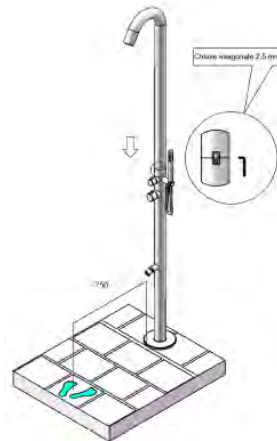

SISTEMA INSTALLAZIONE C-BOX INCLUSO INCLUDED

COLLEGAMENTO ACQUA NELLA
PARTE INFERIORE.
ACQUA CALDA E FREDDA.
WATER CONNECTION AT THE
BOTTOM.
HOT AND COLD WATER.

PESO
15,5 Kg

COLORE
Nero satinato Matt Black

COLLEGAMENTO
acqua calda - acqua fredda