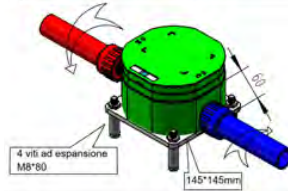

- Mezclador doble, permite disponer de agua caliente del cabezal de la ducha y de la teleducha móvil.

- Conexiones de agua ocultas en la base.

- Grifos en acero Aisi 316L.

- Conexión de agua por la parte inferior con acoples rápidos.

# DOCCIA-PULA-NERA

8025431016828

ACCIAIO  
INOX 316L  
NAUTICO NAUTICAL

ACQUA CALDA E  
FREDDA  
HOT AND COLD WATER

INCLUDE UNA SACCA  
DI PROTEZIONE  
INCLUDES PROTECTIVE  
BAG

PUÒ ESSERE  
FACILMENTE  
SMONTATA PER  
L'INVERNO  
CAN EASILY BE STORED  
AT HOME IN THE WINTER

PRODOTTO IN DUE PARTI.  
SCATOLA FACILE DA  
MANEGGIARE (-120CM)  
PRODUCT IN TWO PARTS.  
EASY TO HANDLE BOX  
(-120CM)

UGELLI ANTICALCARE  
ANTI-SCALE NOZZLES

## SISTEMA INSTALLAZIONE C-BOX INCLUSO INCLUDED

COLLEGAMENTO ACQUA NELLA  
PARTE INFERIORE.  
ACQUA CALDA E FREDDA.  
WATER CONNECTION AT THE  
BOTTOM.  
HOT AND COLD WATER.

**PESO**  
15,5 Kg

**COLORE**  
Nero satinato Matt Black