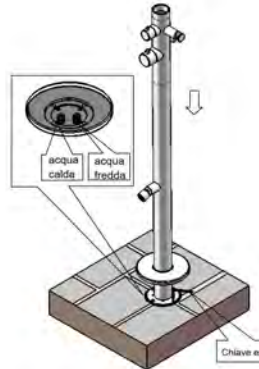

- Mezclador doble, permite disponer de agua caliente del cabezal de la ducha y de la teleducha móvil.

- Conexiones de agua ocultas en la base.

- Grifos en acero Aisi 316L.

- Conexión de agua por la parte inferior con acoples rápidos.

# DOCCIA-PULA-NERA

8025431016828

ACCIAIO  
INOX 316L  
NAUTICO NAUTICAL

ACQUA CALDA E  
FREDDA  
HOT AND COLD WATER

INCLUDE UNA SACCA  
DI PROTEZIONE  
INCLUDES PROTECTIVE  
BAG

PUÒ ESSERE  
FACILMENTE  
SMONTATA PER  
L'INVERNO  
CAN EASILY BE STORED  
AT HOME IN THE WINTER

PRODOTTO IN DUE PARTI.  
SCATOLA FACILE DA  
MANEGGIARE (-120CM)  
PRODUCT IN TWO PARTS.  
EASY TO HANDLE BOX  
(-120CM)

UGELLI ANTICALCARE  
ANTI-SCALE NOZZLES

## SISTEMA INSTALLAZIONE C-BOX INCLUSO INCLUDED

COLLEGAMENTO ACQUA NELLA  
PARTE INFERIORE.  
ACQUA CALDA E FREDDA.  
WATER CONNECTION AT THE  
BOTTOM.  
HOT AND COLD WATER.

**PESO**  
15,5 Kg

**COLORE**  
Nero satinato Matt Black