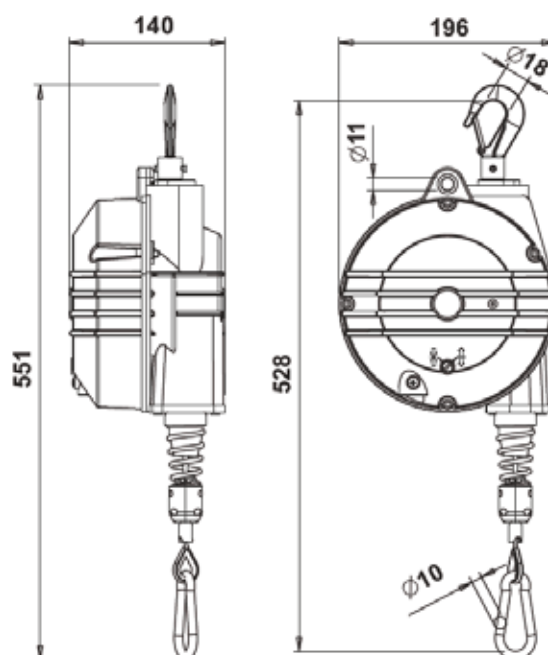

DT Import

Balanceophæng med aluminiumshus og rustfri stålwire

	9354	9355	9356	9357	9358	9359
Kapacitet kg.	4-7	7-10	10-14	14-18	18-22	22-25
Wirelængde mm	2000	2000	2000	2000	2000	2000
Vægt på balancehæng kg.	5	5,5	5,7	6	6,5	6,7
Pris kr.	2.398,-	2.398,-	2.545,-	2.545,-	2.695,-	2.695,-

Alle priser er ekskl. moms

Adresse

.....
Industriparken 9, Lind
DK-7400 Herning
Tlf. 9282 3800
mail: info@dtimport.dk