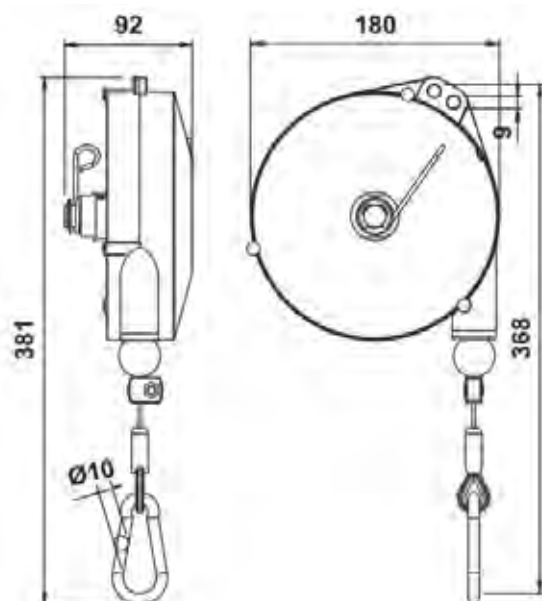

DT Import

Balanceophæng med aluminiumshus og 4500 mm rustfri stålwire med STOP

	9346D	9347D	9348D	9349D	9350D
Kapacitet kg.	2-4	4-6	6-8	8-10	10-14
Wirelængde mm	4500	4500	4500	4500	4500
Vægt på balancehæng kg.	3,2	3,3	3,4	3,5	3,6
Pris kr.	1.438,-	1.698,-	1.742,-	1.840,-	2.098,-

Alle priser er ekskl. moms

Adresse

.....
Industriparken 9, Lind

DK-7400 Herning

Tlf. 9282 3800

mail: info@dtimport.dk