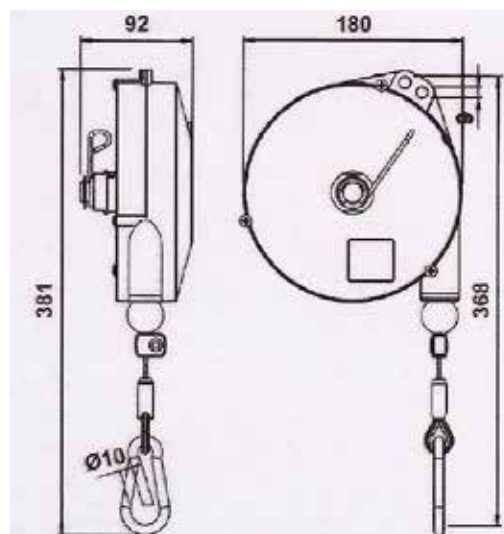

DT Import

Balanceophæng med aluminiumshus og rustfri stålwire med STOP

	9346L	9346	9347	9348	9349	9350
Kapacitet kg.	0,5-2	2-4	4-6	6-8	8-10	10-14
Wirelængde mm	2500	2500	2500	2500	2500	2500
Vægt på balancehæng kg.	3,0	3,2	3,3	3,4	3,5	3,7
Pris kr.	1.165,-	1.225,-	1.388,-	1.455,-	1.599,-	1.834,-

Alle priser er ekskl. moms

Adresse

.....
Industriparken 9, Lind
DK-7400 Herning
Tlf. 9282 3800
mail: info@dtimport.dk