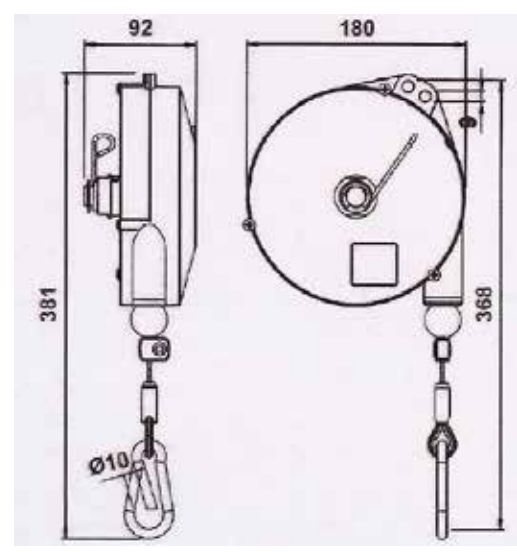

DT Import

Balanceophæng med aluminiumshus og rustfri stålwire

	9336L	9336	9337	9338	9339	9340
Kapacitet kg.	0,5-2	2-4	4-6	6-8	8-10	10-14
Wirelængde mm	2500	2500	2500	2500	2500	2500
Vægt på balancehæng kg.	3,0	3,1	3,3	3,4	3,5	3,6
Pris kr.	975,-	998,-	1.085,-	1.130,-	1.275,-	1.445,-

Alle priser er ekskl. moms

Adresse
.....
Industriparken 9, Lind
DK-7400 Herning
Tlf. 9282 3800
mail: info@dtimport.dk