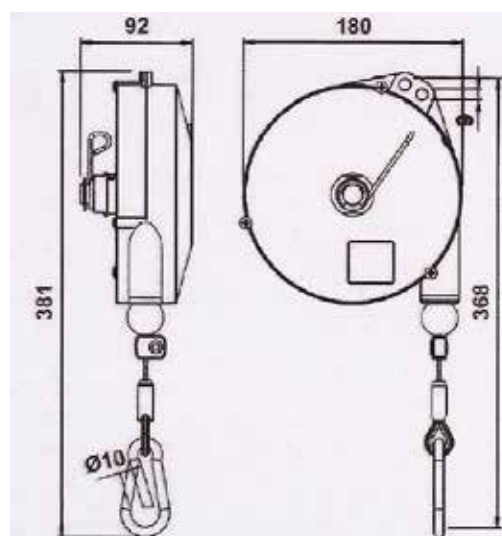

DT Import

Balanceophæng med aluminiumshus og dyneema wire med STOP

	9346LNY	9346 NY	9347 NY	9348 NY	9349 NY	9350 NY
Kapacitet kg.	0,5-2	2-4	4-6	6-8	8-10	10-14
Wirelængde mm	2500	2500	2500	2500	2500	2500
Vægt på balancehæng kg.	2,9	3	3,6	3,6	3,8	4
Pris kr.	1.250,-	1.270,-	1.470,-	1.505,-	1.630,-	1.909,-

Alle priser er ekskl. moms

Adresse

.....
Industriparken 9, Lind
DK-7400 Herning
Tlf. 9282 3800
mail: info@dtimport.dk