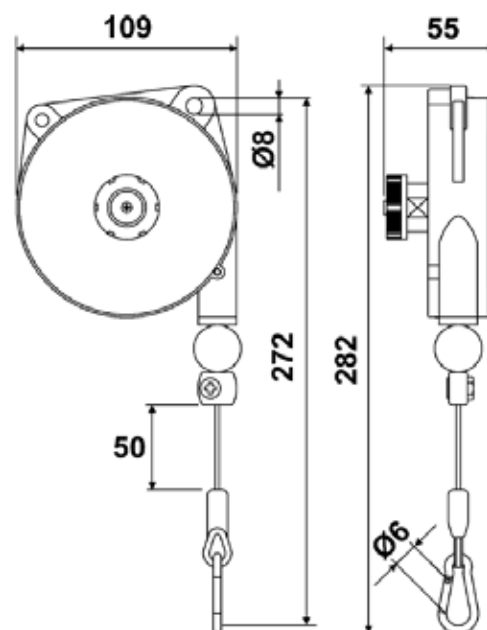

Balanceophæng med aluminiumshus og rustfri stålwire

	9310AX	9311AX	9312AX	9313AX
Kapacitet kg.	0,2-0,5	0,4-1	1-2	2-3
Wirelængde mm	1600	1600	1600	1600
Vægt på balancehæng kg.	0,6	0,6	0,6	0,8
Pris kr.	860,-	880,-	888,-	938,-

Alle priser er ekskl. moms

ATEX

Adresse

.....
Industriparken 9, Lind
DK-7400 Herning
Tlf. 9282 3800
mail: info@dtimport.dk