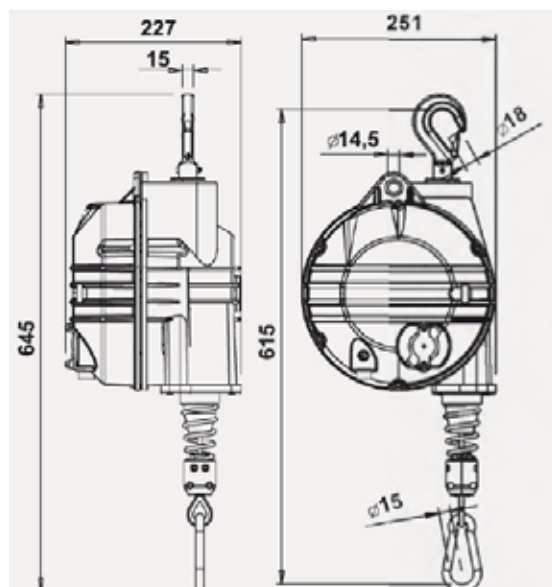

DT Import

Balanceophæng med aluminiumshus og rustfri stålwire

	9506	9507	9508	9509
Kapacitet kg.	60-70	70-80	80-90	90-100
Wirelængde mm	2100	2100	2100	2100
Vægt på balancehæng kg.	15	15	15	15
Pris kr.	6.168,-	6.262,-	6.420,-	6.598,-

Alle priser er ekskl. moms

Adresse

.....
Industriparken 9, Lind
DK-7400 Herning
Tlf. 9282 3800
mail: info@dtimport.dk