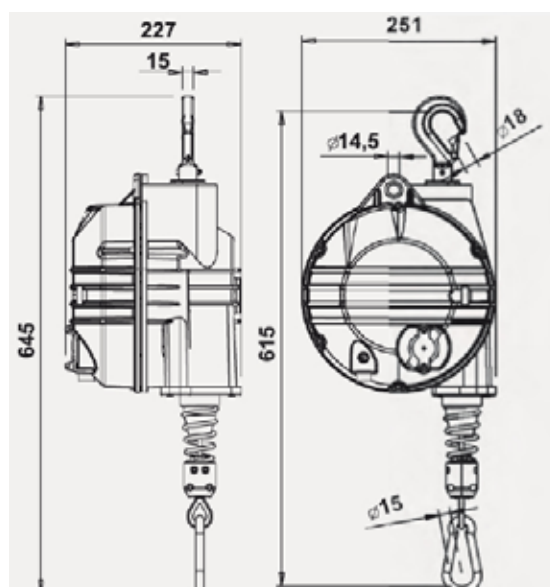

DT Import

Balanceophæng med aluminiumshus og rustfri stålwire

	9502	9503	9504	9505
Kapacitet kg.	20-30	30-40	40-50	50-60
Wirelængde mm	2100	2100	2100	2100
Vægt på balancehæng kg.	15	15	15	15
Pris kr.	5.525,-	5.885,-	5.925,-	5.998,-

Alle priser er ekskl. moms

Adresse

.....
 Industriparken 9, Lind
 DK-7400 Herning
 Tlf. 9282 3800
 mail: info@dtimport.dk

DT Import

Balanceophæng med aluminiumshus og rustfri stålwire

	9506	9507	9508	9509
Kapacitet kg.	60-70	70-80	80-90	90-100
Wirelængde mm	2100	2100	2100	2100
Vægt på balancehæng kg.	15	15	15	15
Pris kr.	6.168,-	6.262,-	6.420,-	6.598,-