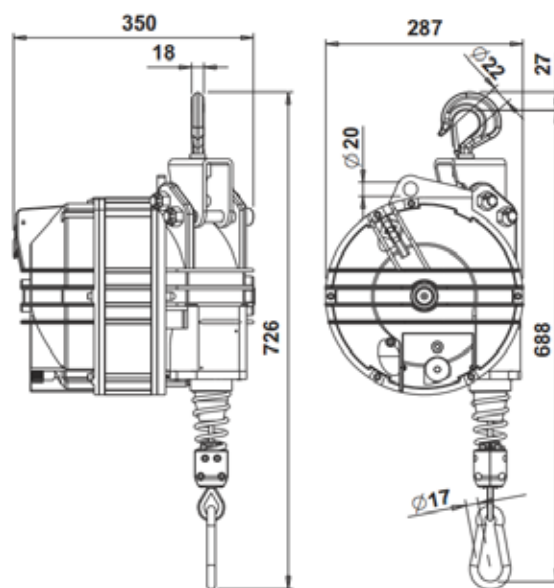

Balanceophæng med aluminiumshus og rustfri stålwire

	9451	9452	9453	9454	9455	9456
Kapacitet kg.	100-115	115-130	130-140	140-150	150-160	160-180
Wirelængde mm	3000	3000	3000	3000	3000	3000
Vægt på balancehæng kg.	39,7	39,9	42,8	45,6	49	50
Pris kr.	14.335,-	14.705,-	15.020,-	15.758,-	16.495,-	17.180,-

Alle priser er ekskl. moms

Adresse

.....
Industriparken 9, Lind
DK-7400 Herning
Tlf. 9282 3800
mail: info@dtimport.dk