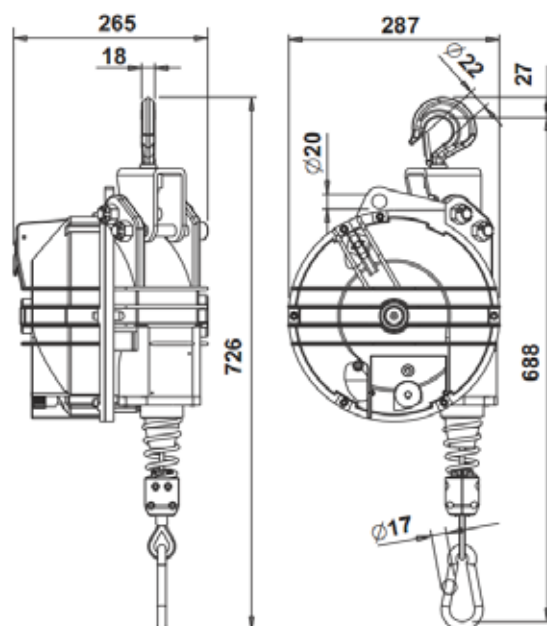

Balanceophæng med aluminiumshus og rustfri stålwire

	9441	9442	9443	9444
Kapacitet kg.	60-70	70-80	80-90	80-100
Wirelængde mm	3000	3000	3000	3000
Vægt på balancehæng kg.	27	28	29	29
Pris kr.	9.930,-	10.415,-	11.175,-	11.912,-

Alle priser er ekskl. moms

Adresse

.....
Industriparken 9, Lind
DK-7400 Herning
Tlf. 9282 3800
mail: info@dtimport.dk