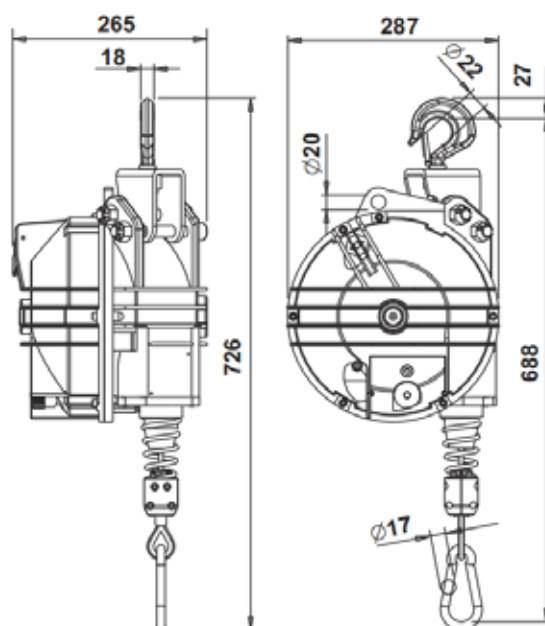

Balanceophæng med aluminiums hus og rustfri stålwire

	9434	9435	9436
Kapacitet kg.	35-45	40-50	50-60
Wirelængde mm	3000	3000	3000
Vægt på balancehæng kg.	23,8	23,9	25,3
Pris kr.	8.966,-	9.586,-	9.774,-

Alle priser er ekskl. moms

Adresse

.....
Industriparken 9, Lind
DK-7400 Herning
Tlf. 9282 3800
mail: info@dtimport.dk