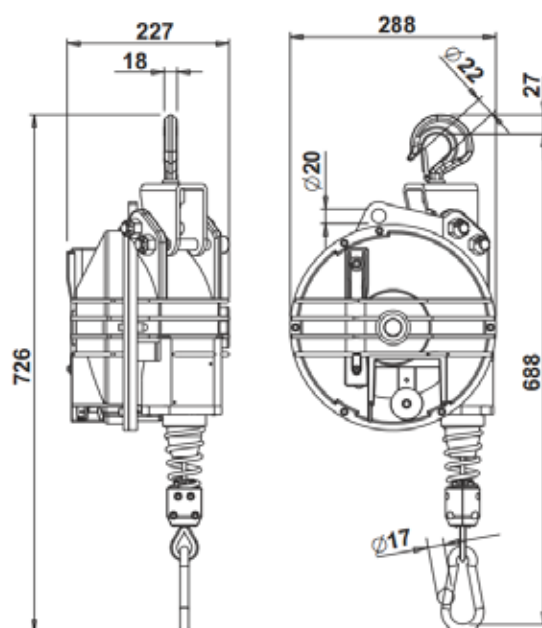

Balanceophæng med aluminiums hus og rustfri stålwire

	9431	9432	9433
Kapacitet kg.	15-20	20-25	25-35
Wirelængde mm	3000	3000	3000
Vægt på balancehæng kg.	19,7	19,7	21,2
Pris kr.	8.237,-	8.493,-	8.710,-

Alle priser er ekskl. moms

Adresse

.....
Industriparken 9, Lind
DK-7400 Herning
Tlf. 9282 3800
mail: info@dtimport.dk