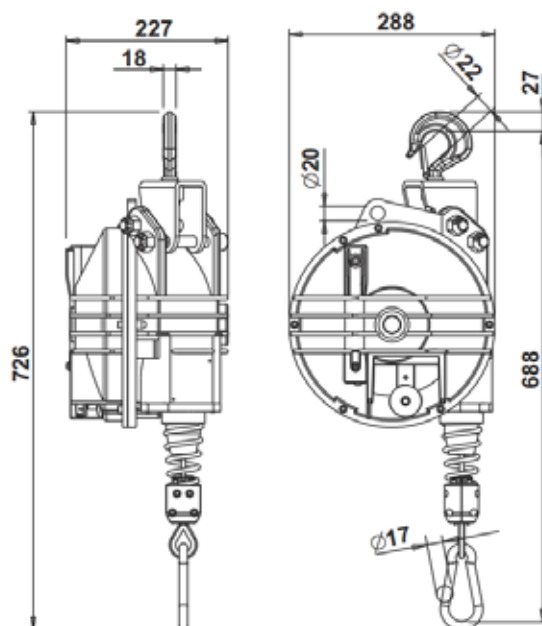

Balanceophæng med aluminiumshus og rustfri stålwire

	9401	9402	9403	9404	9405
Kapacitet kg.	15-20	20-30	30-40	40-50	50-60
Wirelængde mm	2500	2500	2500	2500	2500
Vægt på balancehæng kg.	19	19,8	20,8	23,9	25,4
Pris kr.	7.599,-	7.822,-	8.327,-	8.399,-	8.600,-

Alle priser er ekskl. moms

Adresse

.....
 Industriparken 9, Lind

DK-7400 Herning

Tlf. 9282 3800

mail: info@dtimport.dk

Balanceophæng med aluminiumshus og rustfri stålwire

	9411	9412	9413	9414
Kapacitet kg.	60-70	70-80	80-90	90-100
Wirelængde mm	2500	2500	2500	2500
Vægt på balancehæng kg.	26,8	27,8	28,8	30,0
Pris kr.	9.048,-	9.415,-	10.150,-	10.750,-

Alle priser er ekskl. moms

Adresse

.....
 Industriparken 9, Lind
 DK-7400 Herning
 Tlf. 9282 3800
 mail: info@dtimport.dk

DT Import

Balanceophæng med aluminiumshus og rustfri stålwire

	9422	9423	9424	9425	9426
Kapacitet kg.	100-120	120-140	130-150	140-160	160-180
Wirelængde mm	2500	2500	2500	2500	2500
Vægt på balancehæng kg.	38,7	41,9	44,5	48,0	49,0
Pris kr.	13.124,-	13.650,-	14.335,-	15.125,-	15.812,-