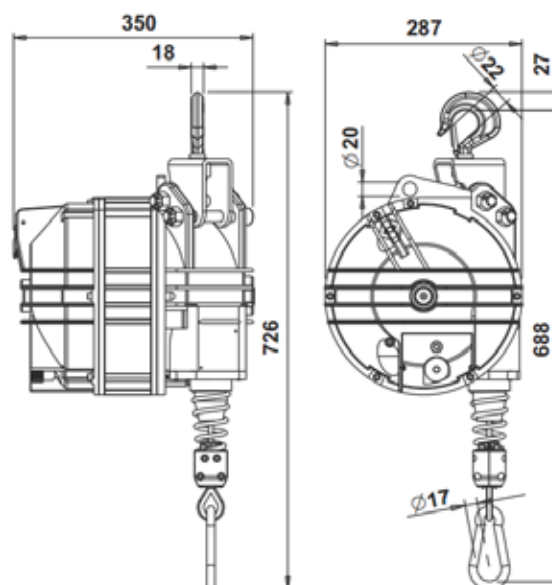

DT Import

Balanceophæng med aluminiumshus og rustfri stålwire

	9422	9423	9424	9425	9426
Kapacitet kg.	100-120	120-140	130-150	140-160	160-180
Wirelængde mm	2500	2500	2500	2500	2500
Vægt på balancehæng kg.	38,7	41,9	44,5	48,0	49,0
Pris kr.	13.124,-	13.650,-	14.335,-	15.125,-	15.812,-

Alle priser er ekskl. moms

Adresse

.....
Industriparken 9, Lind
DK-7400 Herning
Tlf. 9282 3800
mail: info@dtimport.dk