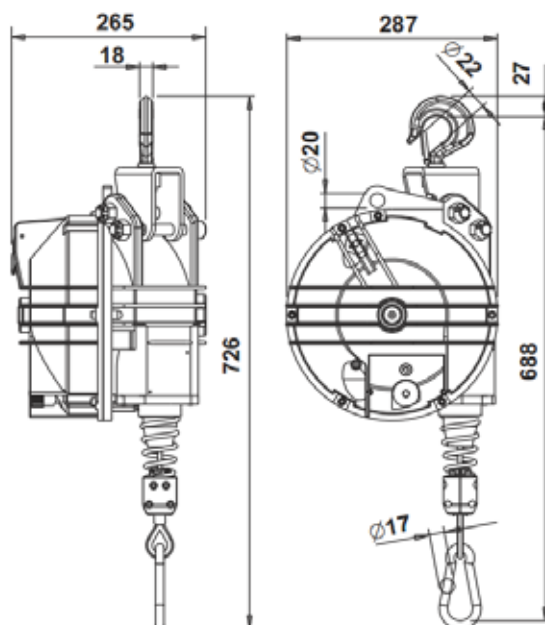

Balanceophæng med aluminiumshus og rustfri stålwire

	9401	9402	9403	9404	9405
Kapacitet kg.	15-20	20-30	30-40	40-50	50-60
Wirelængde mm	2500	2500	2500	2500	2500
Vægt på balancehæng kg.	19	19,8	20,8	23,9	25,4
Pris kr.	7.599,-	7.822,-	8.327,-	8.399,-	8.600,-

Alle priser er ekskl. moms

Adresse

.....
 Industriparken 9, Lind

DK-7400 Herning

Tlf. 9282 3800

mail: info@dtimport.dk

Balanceophæng med aluminiumshus og rustfri stålwire

	9411	9412	9413	9414
Kapacitet kg.	60-70	70-80	80-90	90-100
Wirelængde mm	2500	2500	2500	2500
Vægt på balancehæng kg.	26,8	27,8	28,8	30,0
Pris kr.	9.048,-	9.415,-	10.150,-	10.750,-

Alle priser er ekskl. moms

Adresse

.....
 Industriparken 9, Lind
 DK-7400 Herning
 Tlf. 9282 3800
 mail: info@dtimport.dk

DT Import

Balanceophæng med aluminiumshus og rustfri stålwire

	9422	9423	9424	9425	9426
Kapacitet kg.	100-120	120-140	130-150	140-160	160-180
Wirelængde mm	2500	2500	2500	2500	2500
Vægt på balancehæng kg.	38,7	41,9	44,5	48,0	49,0
Pris kr.	13.124,-	13.650,-	14.335,-	15.125,-	15.812,-