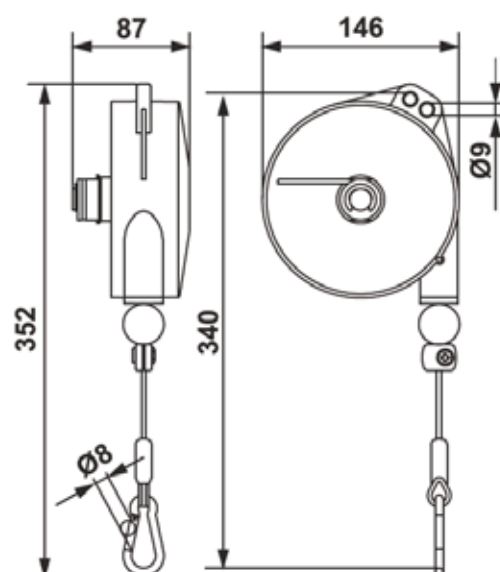

DT Import

Balanceophæng med aluminiumshus og polypropylene wire

	9320 NY	9321 NY	9322 NY	9323 NY
Kapacitet kg.	1-2,5	2-4	4-6	6-8
Wirelængde mm	2000	2000	2000	2000
Vægt på balancehæng kg.	1,6	1,9	2	2,3
Pris kr	760,-	855,-	975,-	1.088,-

Alle priser er ekskl. moms

Adresse

.....
Industriparken 9, Lind
DK-7400 Herning
Tlf. 9282 3800
mail: info@dtimport.dk