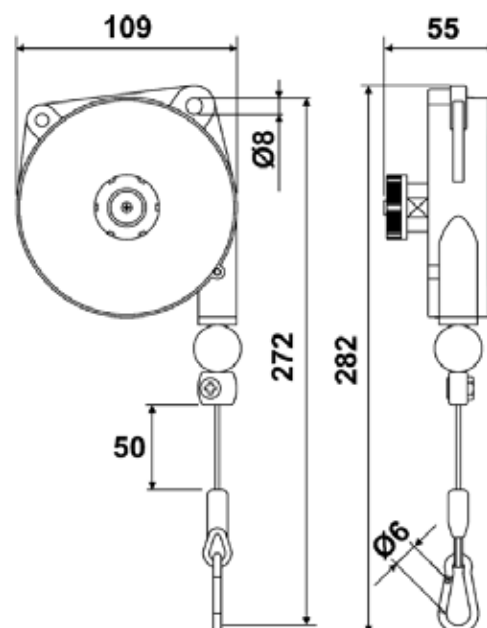

DT Import

Balanceophæng med nylonhus og rustfri stålwire

	9300	9301	9302	9303
Kapacitet kg.	0,2-0,5	0,4-1	1-2	2-3
Wirelængde mm	1600	1600	1600	1600
Vægt på balancehæng kg.	0,5	0,5	0,6	0,7
Pris kr.	272,-	290,-	305,-	338,-

Alle priser er ekskl. moms

Adresse

.....
Industriparken 9, Lind
DK-7400 Herning
Tlf. 9282 3800
mail: info@dtimport.dk