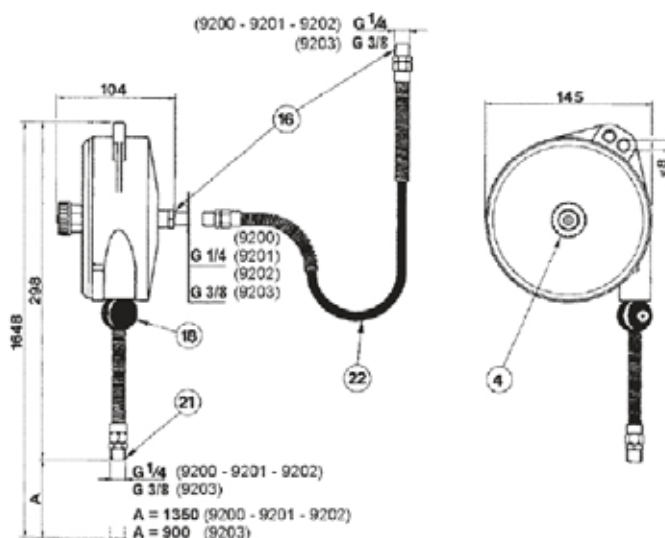

Adresse

.....

Industriparken 9, Lind

DK-7400 Herning

Tlf. 9282 3800

mail: info@dtimport.dk