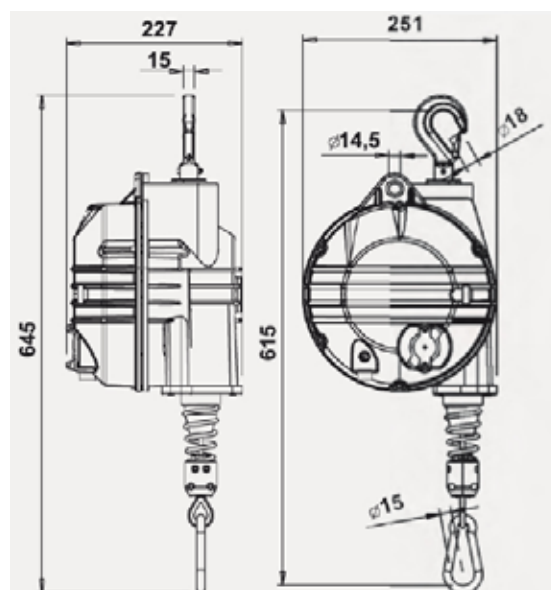

ATEX godkendt balanceophæng med aluminiumshus og rustfri stålwire

	9520AX	9521AX	9522AX	9523AX	9524AX	9525AX
Kapacitet kg.	12-20	20-30	30-40	40-50	50-60	60-70
Wirelængde mm	2700	2700	2700	2700	2700	2700
Vægt på balancehæng kg.	12,8	12,6	15,8	15,4	16,6	15,7
Pris kr.	7.920,-	8.015,-	8.370,-	8.425,-	8.478,-	8.630,-

Alle priser er ekskl. moms

ATEX

Adresse

.....
Industriparken 9, Lind
DK-7400 Herning
Tlf. 9282 3800
mail: info@dtimport.dk