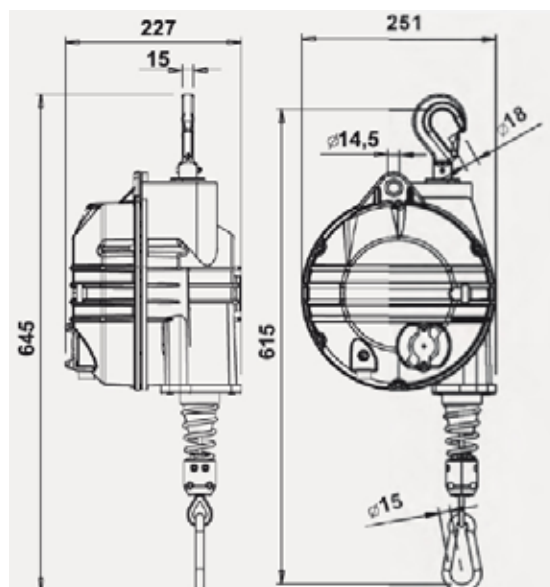

ATEX godkendt balanceophæng med aluminiumshus og rustfri stålwire

	9506AX	9507AX	9508AX	9509AX
Kapacitet kg.	60-70	70-80	80-90	90-100
Wirelængde mm	2100	2100	2100	2100
Vægt på balancehæng kg.	15,5	17,7	16,2	16,8
Pris kr.	8.510,-	8.555,-	8.650,-	8.955,-

Alle priser er ekskl. moms

ATEX

Adresse

.....
Industriparken 9, Lind
DK-7400 Herning
Tlf. 9282 3800
mail: info@dtimport.dk