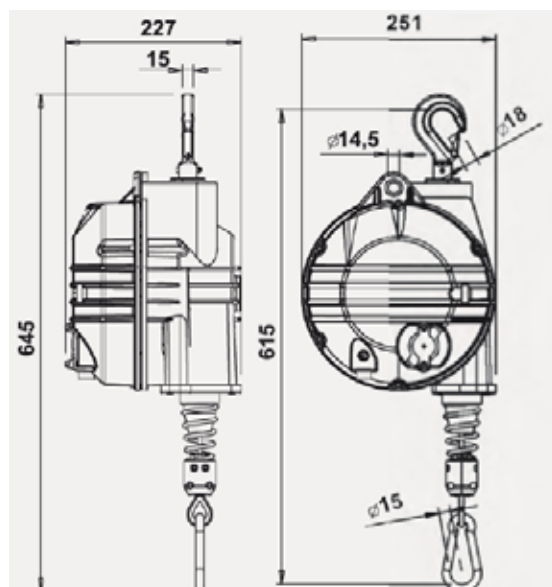

ATEX godkendt balanceophæng med aluminiumshus og rustfri stålwire

	9502AX	9503AX	9504AX	9505AX
Kapacitet kg.	20-30	30-40	40-50	50-60
Wirelængde mm	2100	2100	2100	2100
Vægt på balancehæng kg.	12,6	15,2	15,5	16,7
Pris kr.	7.885,-	8.255,-	8.305,-	8.382,-

## Adresse

.....  
 Industriparken 9, Lind  
 DK-7400 Herning  
 Tlf. 9282 3800  
 mail: info@dtimport.dk

ATEX godkendt balanceophæng med aluminiumshus og rustfri stålwire

	9506AX	9507AX	9508AX	9509AX
Kapacitet kg.	60-70	70-80	80-90	90-100
Wirelængde mm	2100	2100	2100	2100
Vægt på balancehæng kg.	15,5	17,7	16,2	16,8
Pris kr.	8.510,-	8.555,-	8.650,-	8.955,-