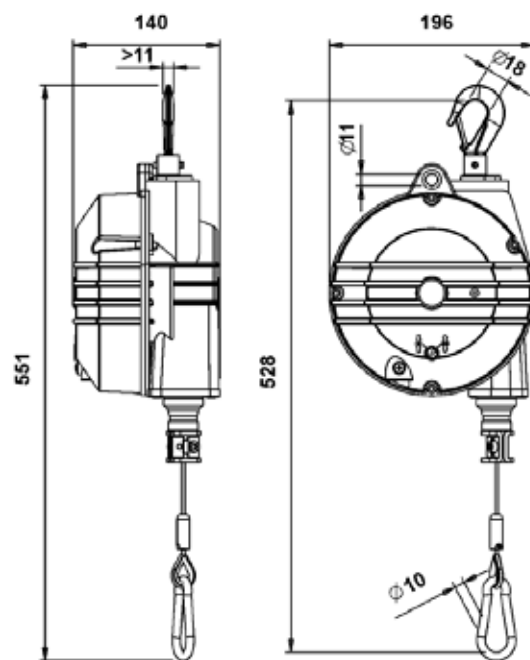

DT Import

ATEX godkendt balanceophæng med aluminiumshus og rustfri stålwire

	9354AX	9355AX	9356AX	9357AX	9358AX	9359AX
Kapacitet kg.	4-7	7-10	10-14	14-18	18-22	22-25
Wirelængde mm	2000	2000	2000	2000	2000	2000
Vægt på balancehæng kg.	5	5,5	5,7	6	6,3	6,5
Pris kr.	3.675,-	3.715,-	3.750,-	3.805,-	3.835,-	3.878,-

Alle priser er ekskl. moms

ATEX

Adresse

.....
Industriparken 9, Lind
DK-7400 Herning
Tlf. 9282 3800
mail: info@dtimport.dk