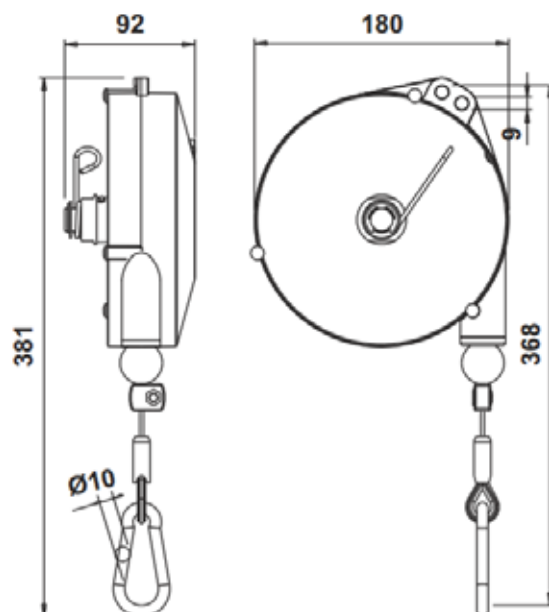

DT Import

Balanceophæng med aluminiumshus og rustfri stålwire med STOP

	9346LAX	9346AX	9347AX	9348AX	9349AX	9350AX
Kapacitet kg.	0,5-2	2-4	4-6	6-8	8-10	10-14
Wirelængde mm	2500	2500	2500	2500	2500	2500
Vægt på balancehæng kg.	3,2	3,2	3,3	3,4	3,5	3,7
Pris kr.	1.795,-	1.860,-	1.890,-	1.925,-	1.958,-	1.988,-

Alle priser er ekskl. moms

ATEX

Adresse

.....
Industriparken 9, Lind
DK-7400 Herning
Tlf. 9282 3800
mail: info@dtimport.dk