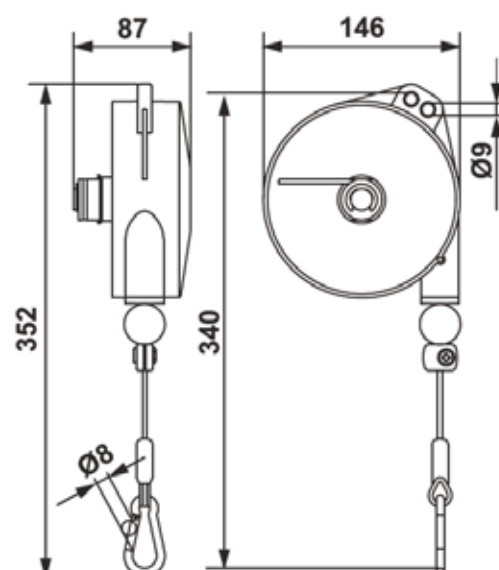

Balanceophæng med aluminiumshus og rustfri stålwire

	9320AX	9321AX	9322AX	9323AX
Kapacitet kg.	1-2,5	2-4	4-6	6-8
Wirelængde mm	2000	2000	2000	2000
Vægt på balancehæng kg.	1,7	1,9	2	2,3
Pris kr	1.120,-	1.164,-	1.180,-	1.310,-

Alle priser er ekskl. moms

ATEX

Adresse

.....
Industriparken 9, Lind
DK-7400 Herning
Tlf. 9282 3800
mail: info@dtimport.dk