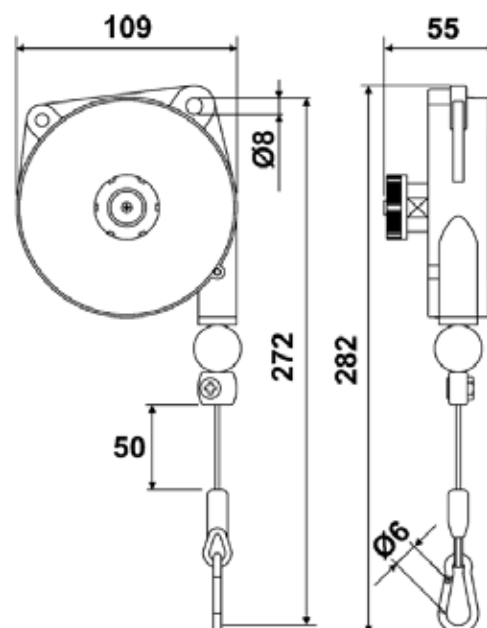

DT Import

Balanceophæng med aluminiumshus og rustfri wire

	9310	9311	9312	9313
Kapacitet kg.	0,2-0,5	0,4-1	1-2	2-3
Wirelængde mm	1600	1600	1600	1600
Vægt på balancehæng kg.	0,55	0,6	0,6	0,7
Pris kr.	315,-	320,-	345,-	375,-

Alle priser er ekskl. moms

Adresse

.....
Industriparken 9, Lind
DK-7400 Herning
Tlf. 9282 3800
mail: info@dtimport.dk