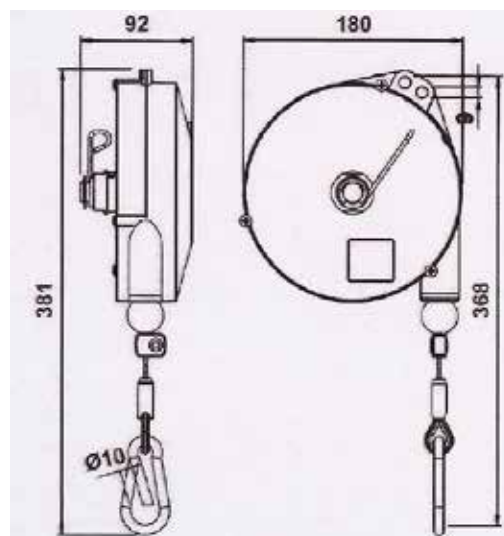

DT Import

Balanceophæng med aluminiumshus og rustfri stålwire med STOP

	9346	9347	9348	9349	9350
Kapacitet kg.	2-4	4-6	6-8	8-10	10-14
Wirelængde mm	2500	2500	2500	2500	2500
Vægt på balancehæng kg.	3,2	3,3	3,4	3,5	3,7
Pris kr.	1.101,-	1.248,-	1.311,-	1.437,-	1.741,-

Alle priser er ekskl. moms

Adresse

Hvillumsvej 9, Lind

DK-7400 Herning

Tlf. 9282 3800

mail: info@dtimport.dk