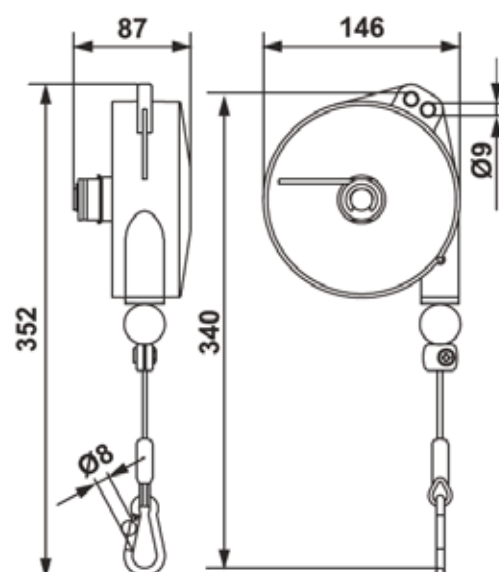

DT Import

Balanceophæng med aluminiumshus og rustfri stålwire

	9320	9321	9322	9323
Kapacitet kg.	1-2,5	2-4	4-6	6-8
Wirelængde mm	2000	2000	2000	2000
Vægt på balancehæng kg.	1,6	1,9	2	2,3
Pris kr	639,-	723,-	876,-	998,-

Alle priser er ekskl. moms

Adresse

Hvillumsvej 9, Lind

DK-7400 Herning

Tlf. 9282 3800

mail: info@dtimport.dk