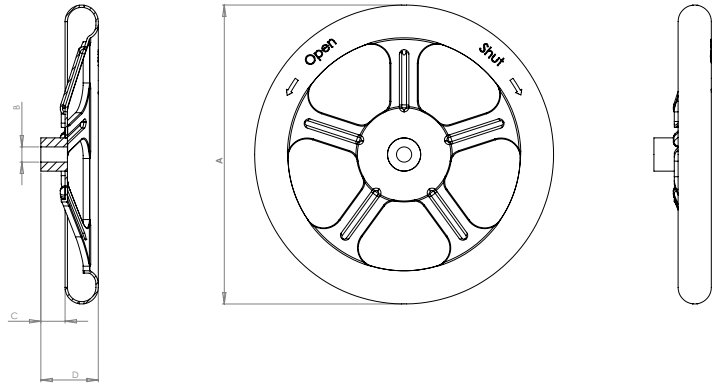

WOLLENBERG

INDUSTRI HÅNDHJUL JERN

TYPE	DIAMETER A MM	HØJDE UDEN NAV MM	ANTAL SPROSSER
I 100 Ø / S	Ø 100	14	3
I 125 Ø / S	Ø 125	12	3
I 160 Ø / S	Ø 160	16	4
I 200 Ø / S	Ø 200	22	4
I 250 Ø / S	Ø 250	24	5
I 315 Ø / S	Ø 315	32	5
I 400 Ø / S	Ø 400	44	5

Overfladebehandling: Ferro fosfateret og pulverlakeret med polyesterbaseret belægning.

Standardfarve: Sort RAL nr. 9005

Stempling: Håndhjulene er stemplet med "open" og "shut".

På anmodning kan vi tilbyde andre farver. Boring og navhøjde kan produceres efter kundens behov.